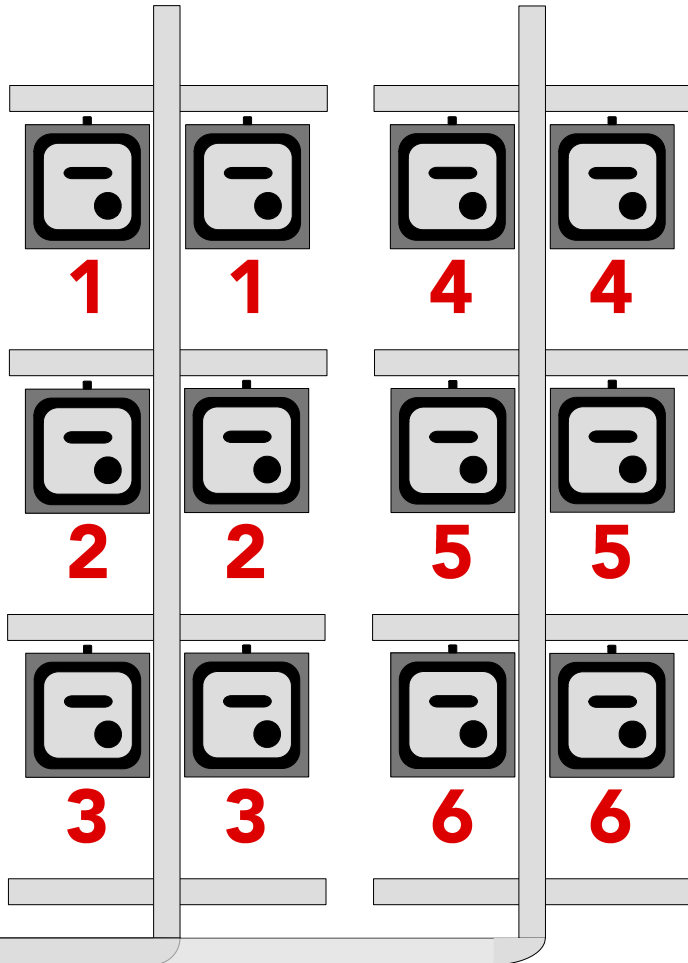

〒231-8455 横浜市中区住吉町4-42-1
TEL:045-662-1221 FAX:045-662-2050
URL=http://kannaihall.jp

下手

上手

※6inch 750w 4台3色

メインシステム			
調光卓 松村【F105】	プリセットフェーダー：60本×2段、ジョイント機能		
	シーン記録：1000シーン		
	サブフェーダー：20本 50ページ トータル1000シーン		
	エフェクト：50パターン×99ステップ トータル1000ステップ		
	外部記録対応ディスク：フロッピー COMOS		
DMX関連			
DMXスプリッター（5ピン）4out/1in	調光室内常設設置 ※パッチアウト不可、持込卓並列可		
DMXミキサー（5ピン）1out/4in			
常設 ※各回路ユニット3kwまで			
アッパーホリゾンタライト	上手3回路、下手3回路（30C型） 14灯×3色	#73 /#59 /#22	
ロアホリゾンタライト	3回路 14灯×3色	#73 /#59 /#22	
ポーターライト	3回路 12灯×3色	#W /#W /#72	
第1サスペンションライト	Dim 8回路（20C型 各3口） DMX 非対応		
第2サスペンションライト	Dim 8回路（20C型 各3口） DMX 非対応		
第1シーリングライト	8回路（T型 各2口）	CX-8S×8台、AC-8×8台	1kw 8インチ
第2シーリングライト	6回路（T型 各2口）	HIVEX×12台	1.5kw 8インチ
フロントサイドスポットライト（上手）	6回路（20C型 各2口）	CX-6×12台（4台3色）	750w 6インチ
フロントサイドスポットライト（下手）	6回路（20C型 各2口）	CX-6×12台（4台3色）	750w 6インチ
センターピンスポットライト	USHIO 500SR	500w（キセノンランプピン）×2台	6インチ
小ホール機材【スポット】			
FI-8H	8台：1サス 3台 / 2サス 3台 / 上手袖機材棚 2台		1kw 8インチ
CI-8H	14台：SS上手6台 / SS下手6台 / 上手袖機材棚 2台		1kw 8インチ
FI-6H	25台：1サス 4台 / 上手袖機材棚 21台		500w 6インチ
CI-6H	21台：1サス 8台 / 2サス 9台 / 上手袖機材棚 4台		500w 6インチ
PL-36 500w ナロー	16台：上手袖機材棚 16台		500w 4インチ
ITO 650w	4台：上手袖機材棚 4台		650w 4インチ
フットライトスポット 100w	4台：上手袖機材棚 4台（6尺12灯×3台 / 3尺6灯×1台）		
LW-6 AC	2set：上手袖機材棚 2set（1set 25v250w×4灯）		1kw 6インチ
小ホール機材【その他】			
SSスタンド	12本	内8本CI-8H付き	
SSスタンド（キャスター付き）	2本		
平置きベース	10個	丸型×4、三角×6	
バンドア	8インチ×4枚 / 6インチ×4枚		
色シート	紙：8インチ×40枚 / 6インチ×40枚 / 4インチ×10枚 / 鉄：8インチ×20枚 / 6インチ×20枚 / 4インチ×10枚		
大・小ホール共通機材【スポット】			
FQH-1500w	10台	保管場所：奈落	1.5kw 8インチ
FQH-3000w	2台		3kw 12インチ 専用バンドア1枚
SL-60w ストリップライト	6台（6尺8灯）		各60w 4インチ
PL-64 1000w ナロー	20台	保管場所：大ホール下手袖	1kw 8インチ
PL-64 1000w ミディアム	20台		1kw 8インチ
ETC ソースフォー 750w 426	8台		750w ※貸出ネタなし
ETC ソースフォー 750w 450	8台		750w ※貸出ネタなし
TI-500w ベビー	10台	保管場所：大ホール上手袖	500w 6インチ
FP-500w 弾丸	8台		500w 6インチ
大・小ホール共通機材【効果機】			
MSE ストロボマシン	1式	保管場所：奈落	
MB-S 吊型ミラーボール	1式		コントローラー部分 延長不可
MB-U 置型ミラーボール	1式		
PIS-1000w エフェクトスポット	6台	保管場所：大ホール上手袖	
MDE ディスクマシン	2台		雲、雨、雪 各2枚
MRE リップルマシン	2台		
MCE 芯なしマシン	2台		※貸出ネタなし
SC スライドキャリア	1台		
MOL 先玉	9台		4インチ×2台 / 6インチ×3台 / 8インチ×4台
MOL-Z ズーム付き先玉	2台		
大・小ホール共通機材【その他】			
ハイスタンド	6本（シルバー）	保管場所：大ホール下手袖	折りたたみ式
3連アーム（トンボ）	4本		