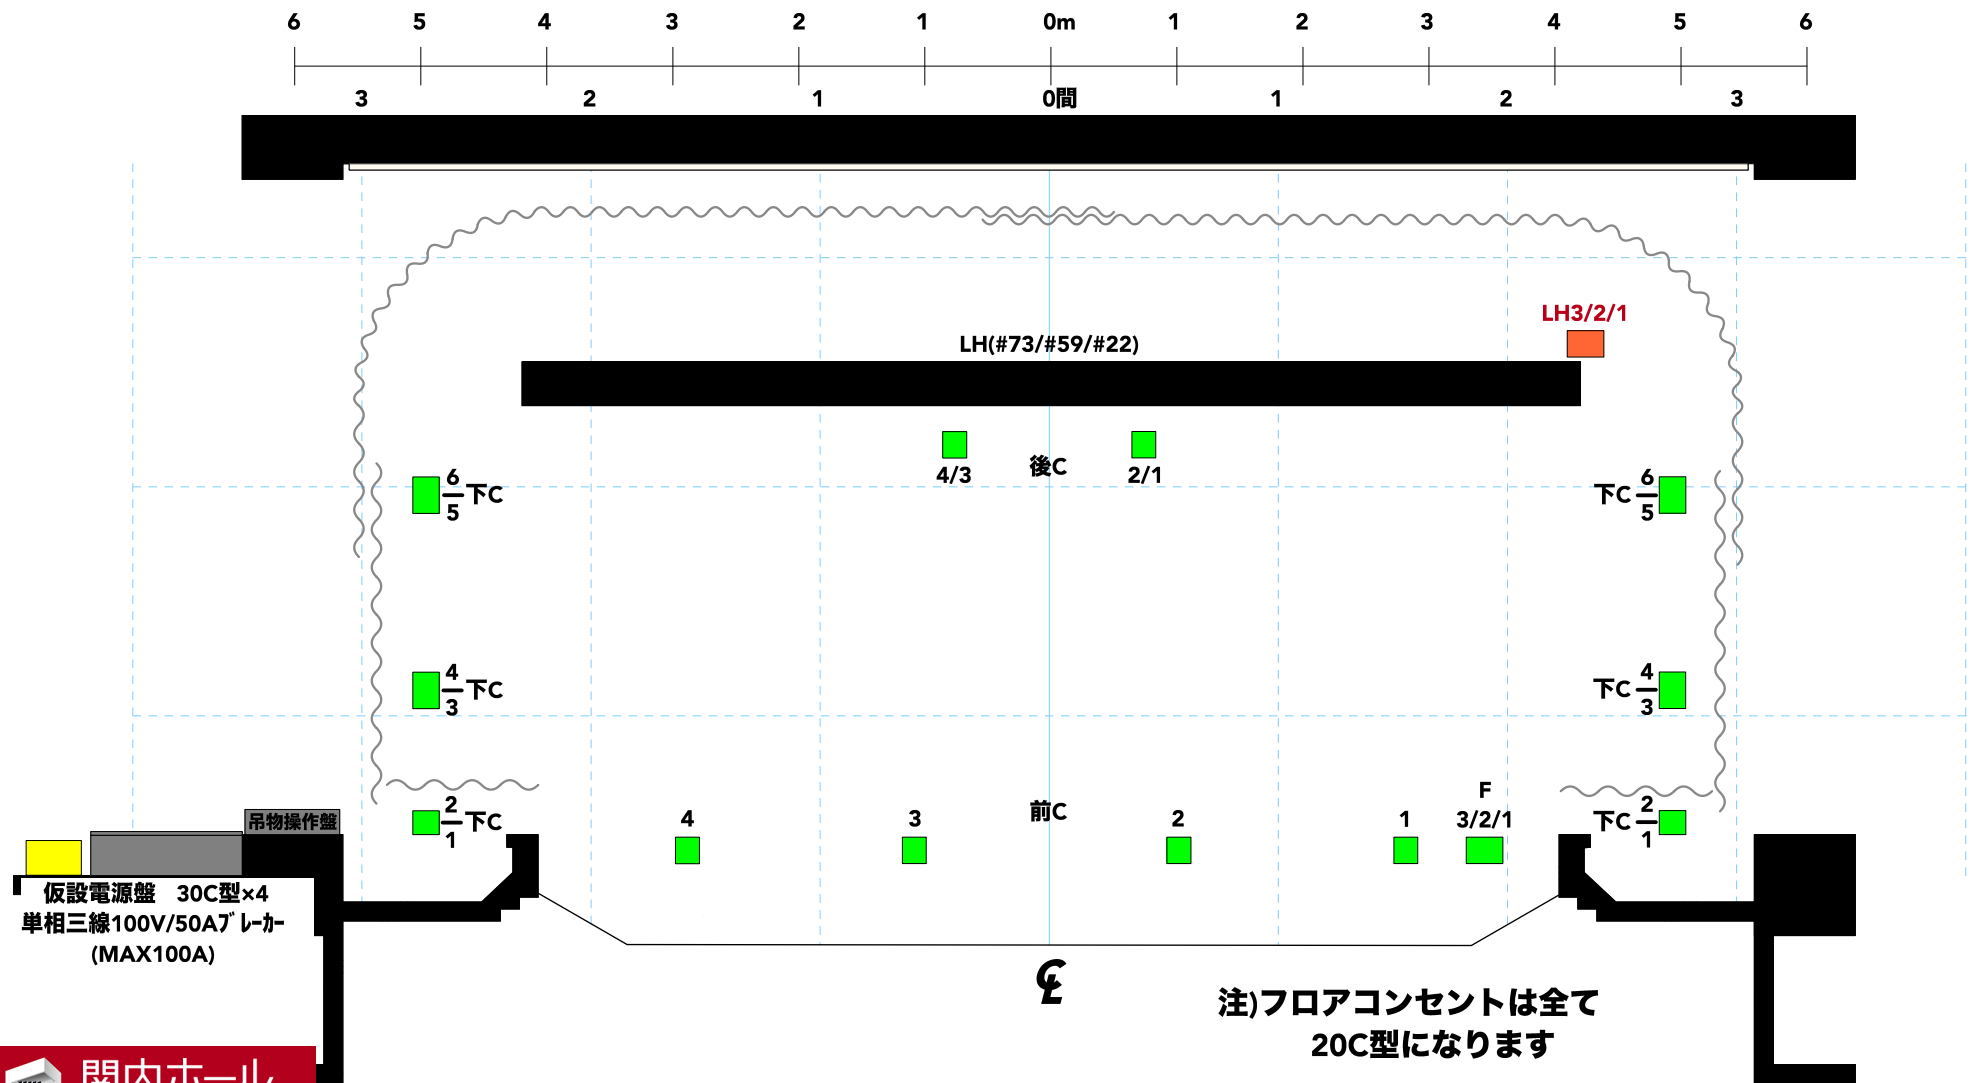

小ホール照明フロア回路図面

- フロアコンセント
- ロ-ホリコンセント

〒231-8455 横浜市中区住吉町4-42-1
TEL 045-662-1221 / FAX 045-662-2050
MAIL butai@kannaihall.jp
Update : 2024.01 Scale : 1/60(A4)