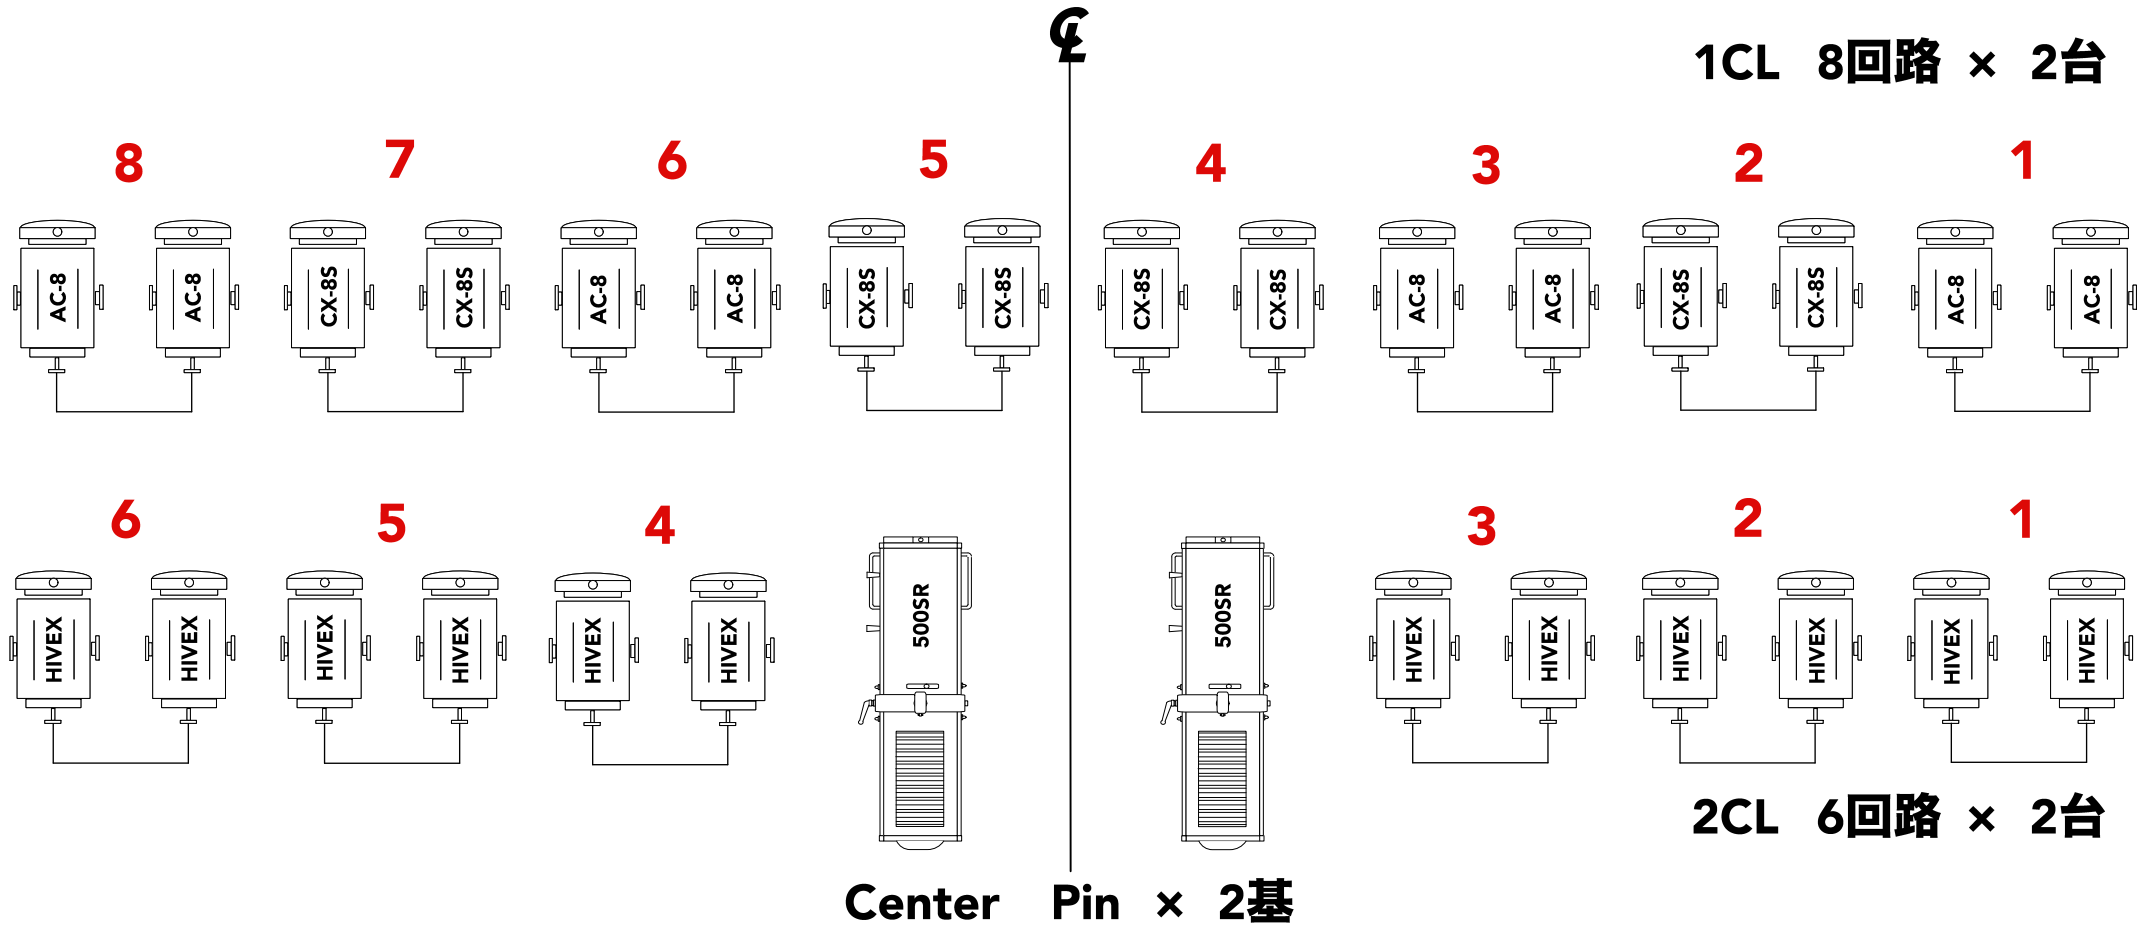

小ホールシーリングライト図面

下手

上手