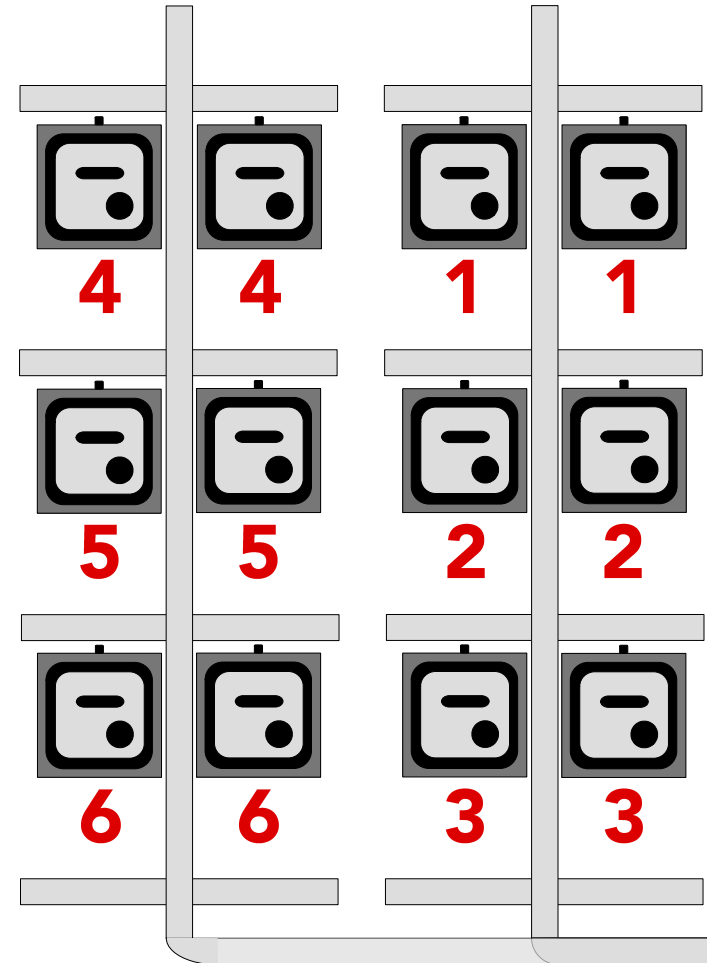

小ホールフロントサイドスポット図面

〒231-8455 横浜市中区住吉町4-42-1
TEL:045-662-1221 FAX:045-662-2050
URL=http://kannaihall.jp

下手

上手

※6inch 750w 4台3色