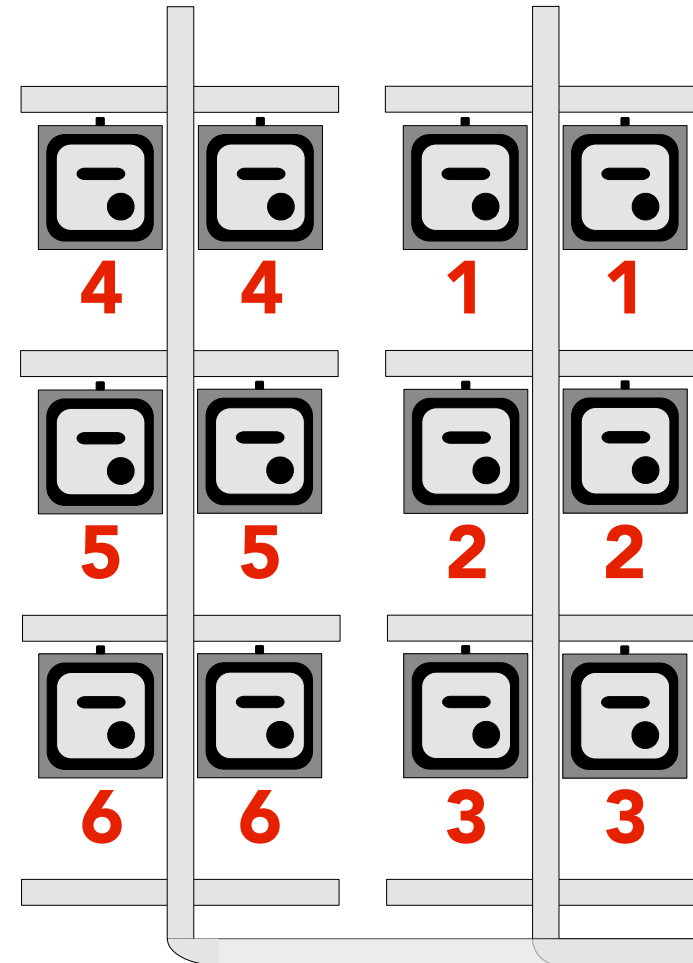

仮設電源盤 30C型×4
 単相三線100V/50A7”レ-カ-
 (MAX100A)

小ホール照明フロア回路図面

1/50
 A4版

小ホール 照明ケーブル	シート枠
20C-20C 10m×5本	紙シート
20C-20C 5m×10本	8インチ 60枚
20C<20C 二又×20本	6インチ 40枚
20C-平行 × 1本	4インチ 10枚
	金シート
	8インチ 20枚
	6インチ 40枚
	4インチ 20枚

注)フロアコンセントは全て
 20C型になります

 フォアコンセント
 ロ-ホリコンセント

小ホールシーリングライト図面

〒231-8455 横浜市中区住吉町4-42-1
 TEL:045-662-1221 FAX:045-662-2050
 URL=http://kannaihall.jp

下手

上手

小ホールフロントサイドスポット図面

〒231-8455 横浜市中区住吉町4-42-1
TEL:045-662-1221 FAX:045-662-2050
URL=<http://kannaihall.jp>

下手

上手

※6inch 750w 4台 3色