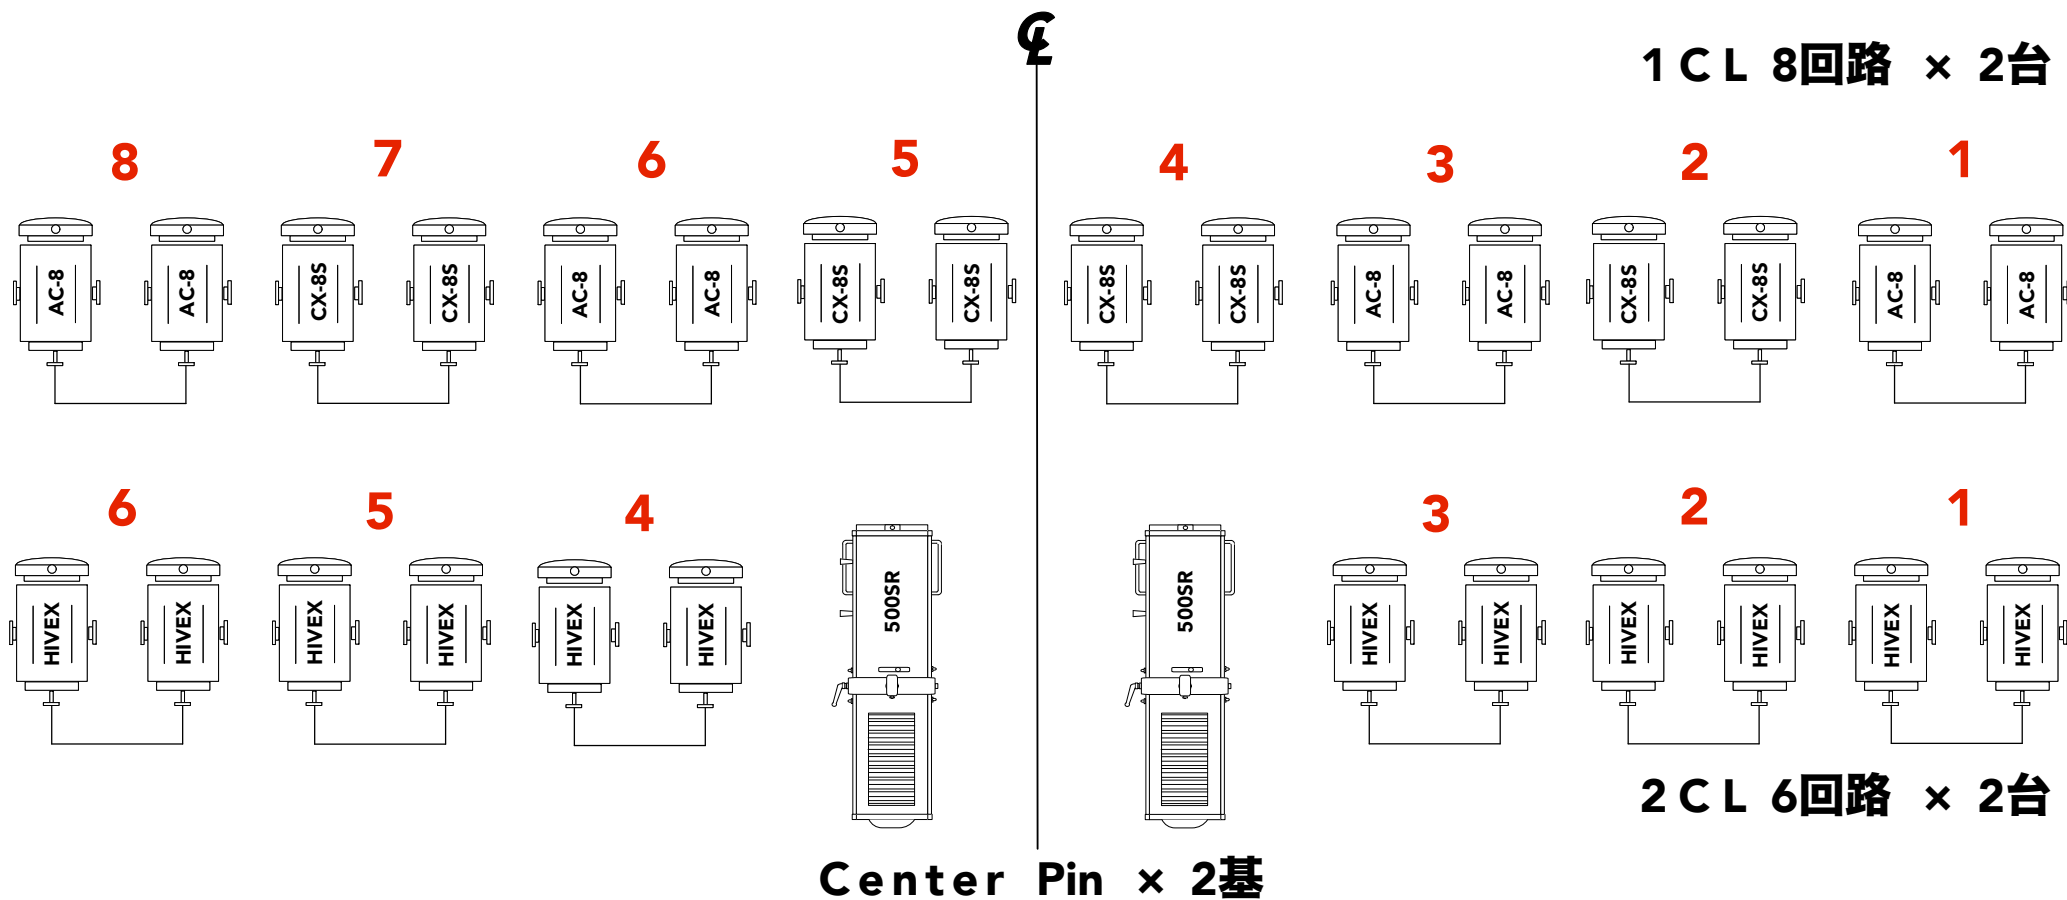

仮設電源盤 30C型×4
 単相三線100V/50A7”レ-カ-
 (MAX100A)

小ホール照明フロア回路図面

1/50
 A4版

小ホール 照明ケーブル	シート枠
20C-20C 10m×5本	紙シート
20C-20C 5m×10本	8インチ 60枚
20C<20C 二又×20本	6インチ 40枚
20C-平行 × 1本	4インチ 10枚
	金シート
	8インチ 20枚
	6インチ 40枚
	4インチ 20枚

注)フロアコンセントは全て
 20C型になります

 フォアコンセント
 ロ-ホリコンセント

小ホールシーリングライト図面

〒231-8455 横浜市中区住吉町4-42-1
 TEL:045-662-1221 FAX:045-662-2050
 URL=http://kannaihall.jp

下手

上手

小ホールフロントサイドスポット図面

〒231-8455 横浜市中区住吉町4-42-1
TEL:045-662-1221 FAX:045-662-2050
URL=<http://kannaihall.jp>