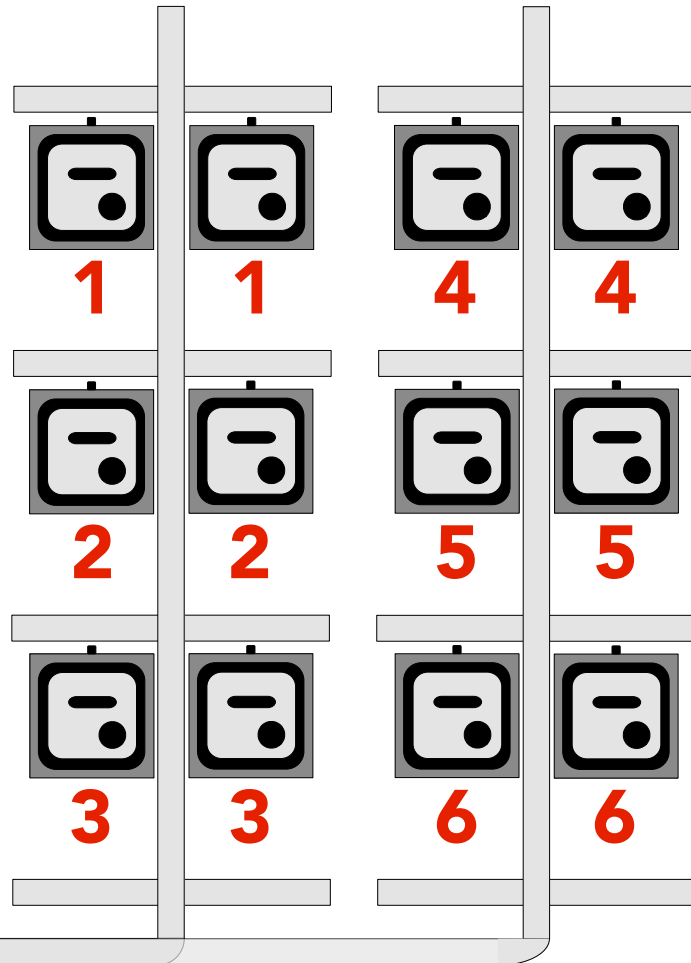

仮設電源盤 30C型×4
 単相三線100V/50A7”レ-カ-
 (MAX100A)

小ホール照明フロア回路図面

1/50
 A4版

小ホール 照明ケーブル	シート枠
20C-20C 10m×5本	紙シート
20C-20C 5m×10本	8インチ 60枚
20C<20C 二又×20本	6インチ 40枚
20C-平行 × 1本	4インチ 10枚
	金シート
	8インチ 20枚
	6インチ 40枚
	4インチ 20枚

注)フロアコンセントは全て
 20C型になります

 フォアコンセント
 ロ-ホリコンセント

小ホールシーリングライト図面

〒231-8455 横浜市中区住吉町4-42-1
 TEL:045-662-1221 FAX:045-662-2050
 URL=http://kannaihall.jp

下手

上手

小ホールフロントサイドスポット図面

〒231-8455 横浜市中区住吉町4-42-1
TEL:045-662-1221 FAX:045-662-2050
URL=<http://kannaihall.jp>

下手

上手

※6inch 750w 4台 3色