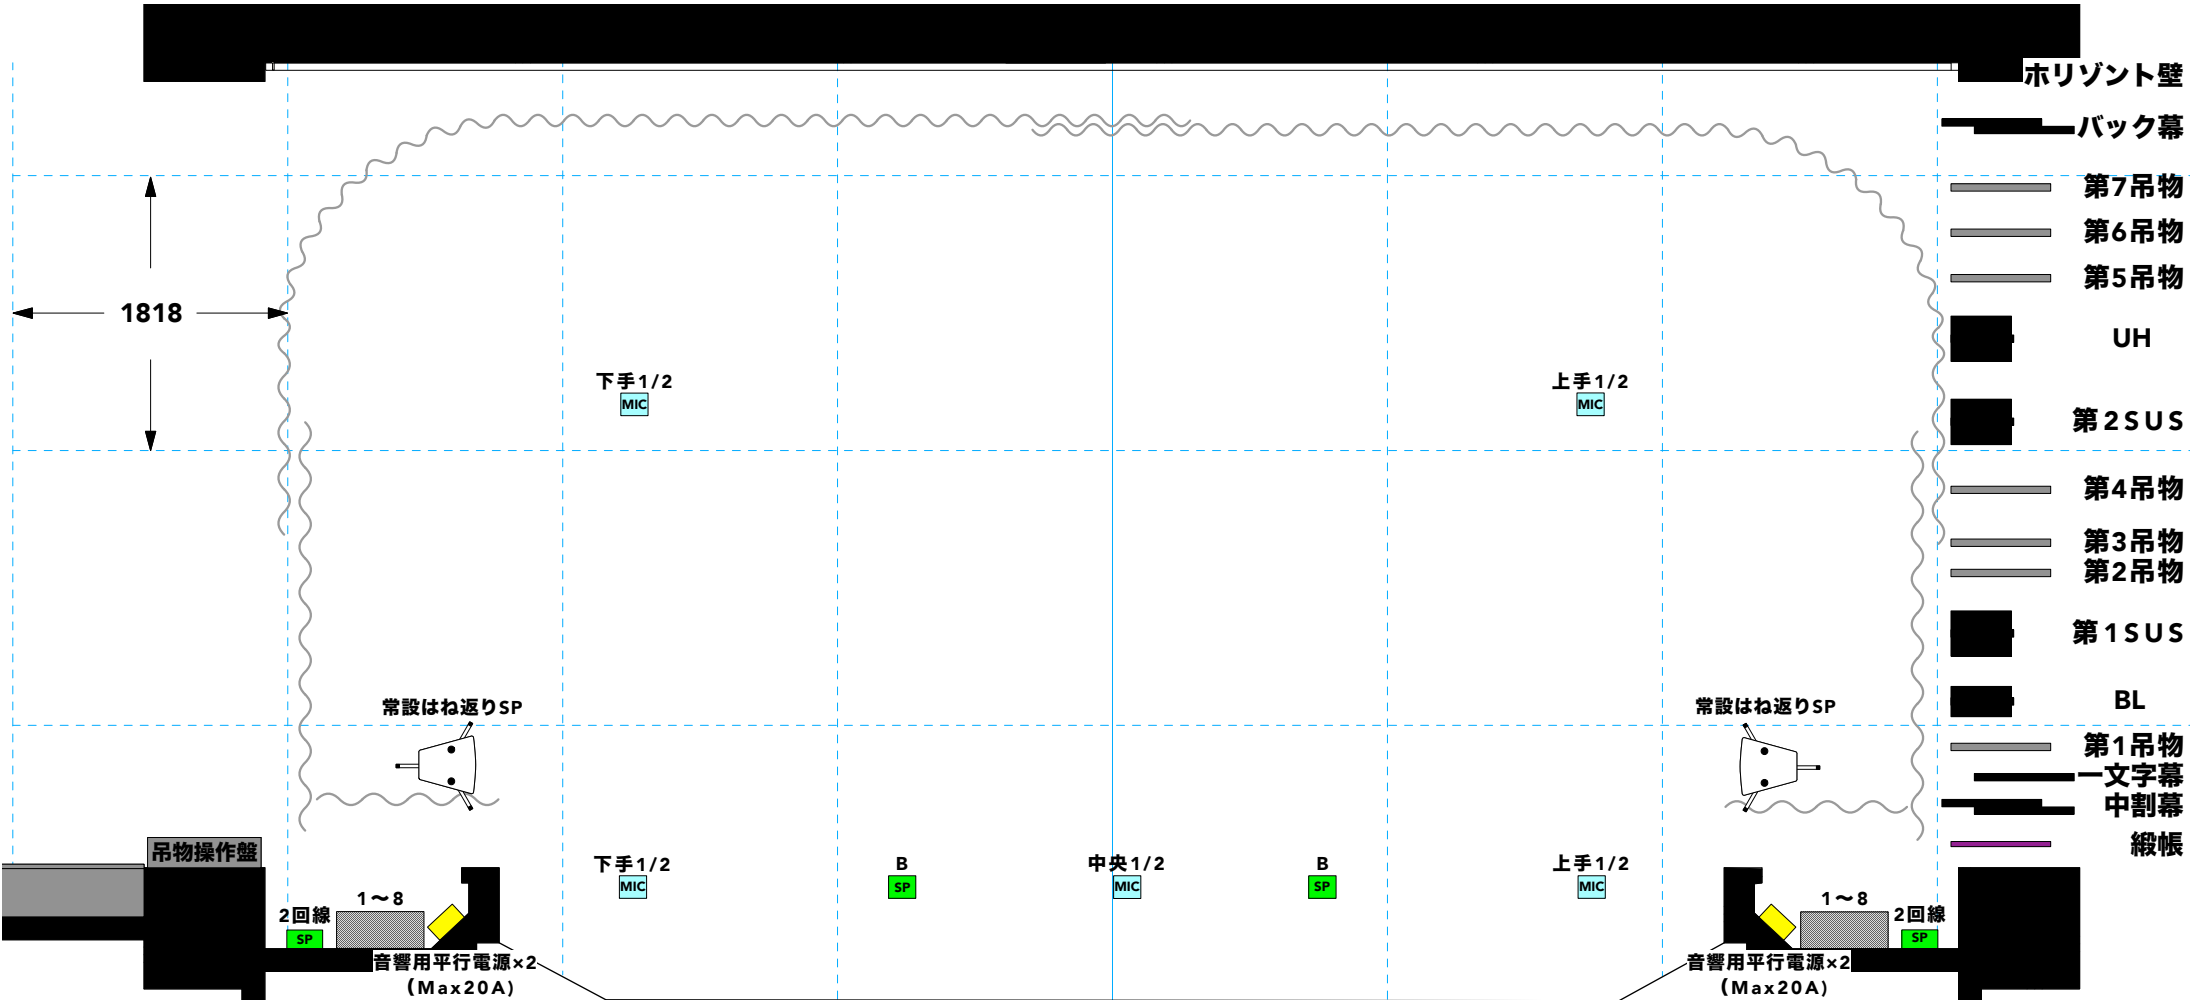

小ホール音響回路図

1/50

A4版

- MIC マイクセット
- SP SPセット
- マイクセット盤

- 1) プロセニアム間口 8m10cm  
 2) プロセニアム高さ 4m50cm  
 3) 舞台奥行 6m15cm  
 4) 舞台横幅 20m80cm  
 5) スノコの高さ 6m70cm  
 6) 固定ホリゾン H5.5m × W11.2m