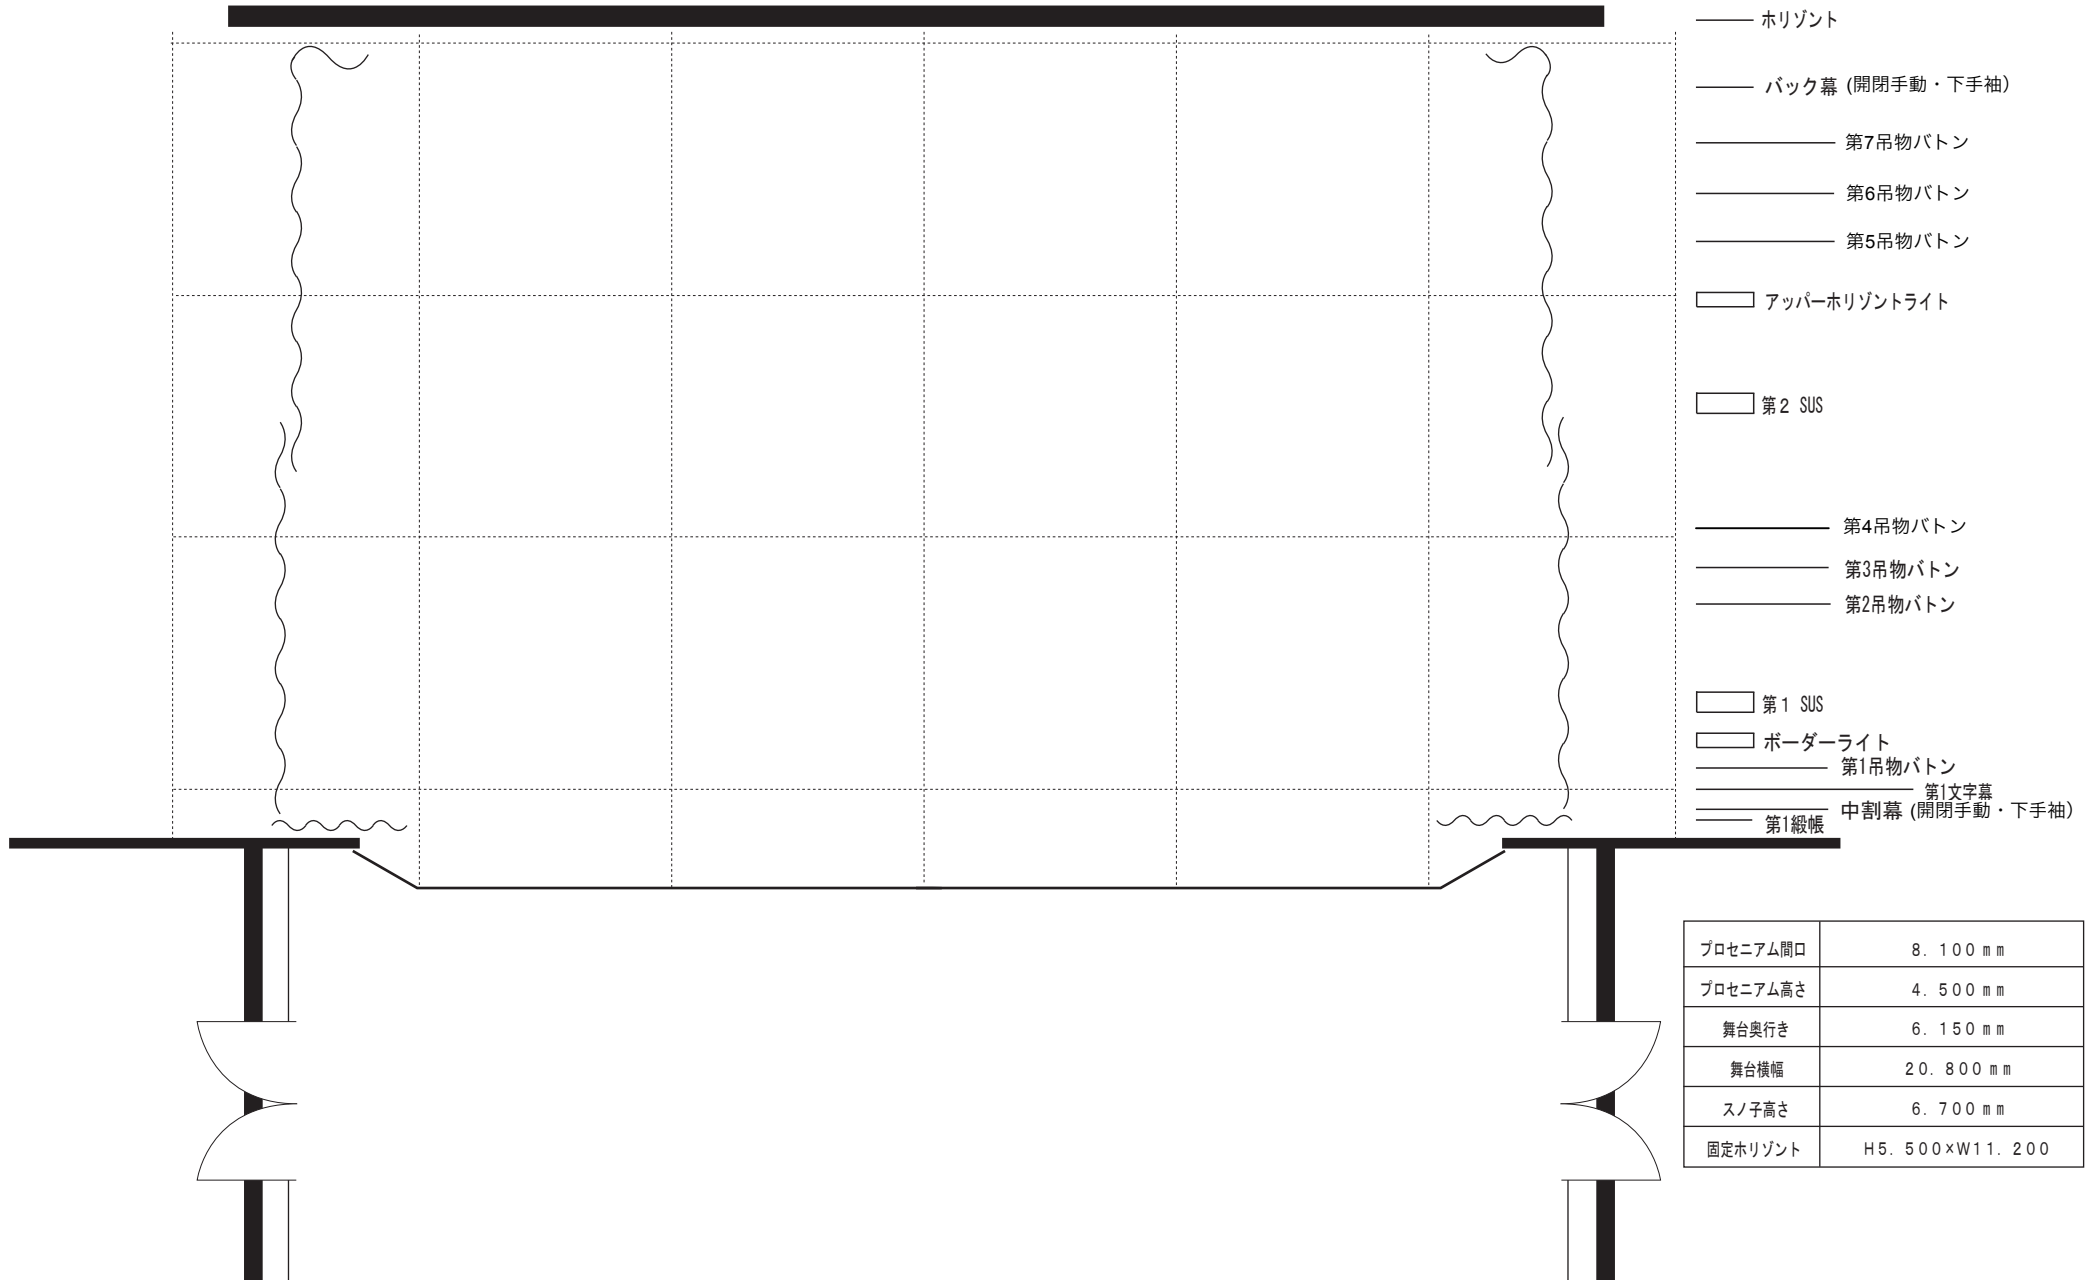

横浜市市民文化会館・関内小ホール舞台平面図

注)舞台及び照明吊物の
上・下限値 記憶装置なし

- ホリゾント
- バック幕 (開閉手動・下手袖)
- 第7吊物バトン
- 第6吊物バトン
- 第5吊物バトン
- アッパー・水平ライト
- 第2 SUS
- 第4吊物バトン
- 第3吊物バトン
- 第2吊物バトン
- 第1 SUS
- ボーダーライト
- 第1吊物バトン
- 第1文字幕
- 第1緞帳 中割幕 (開閉手動・下手袖)

プロセニウム間口	8. 100 mm
プロセニウム高さ	4. 500 mm
舞台奥行き	6. 150 mm
舞台横幅	20. 800 mm
スノ子高さ	6. 700 mm
固定ホリゾント	H5. 500×W11. 200