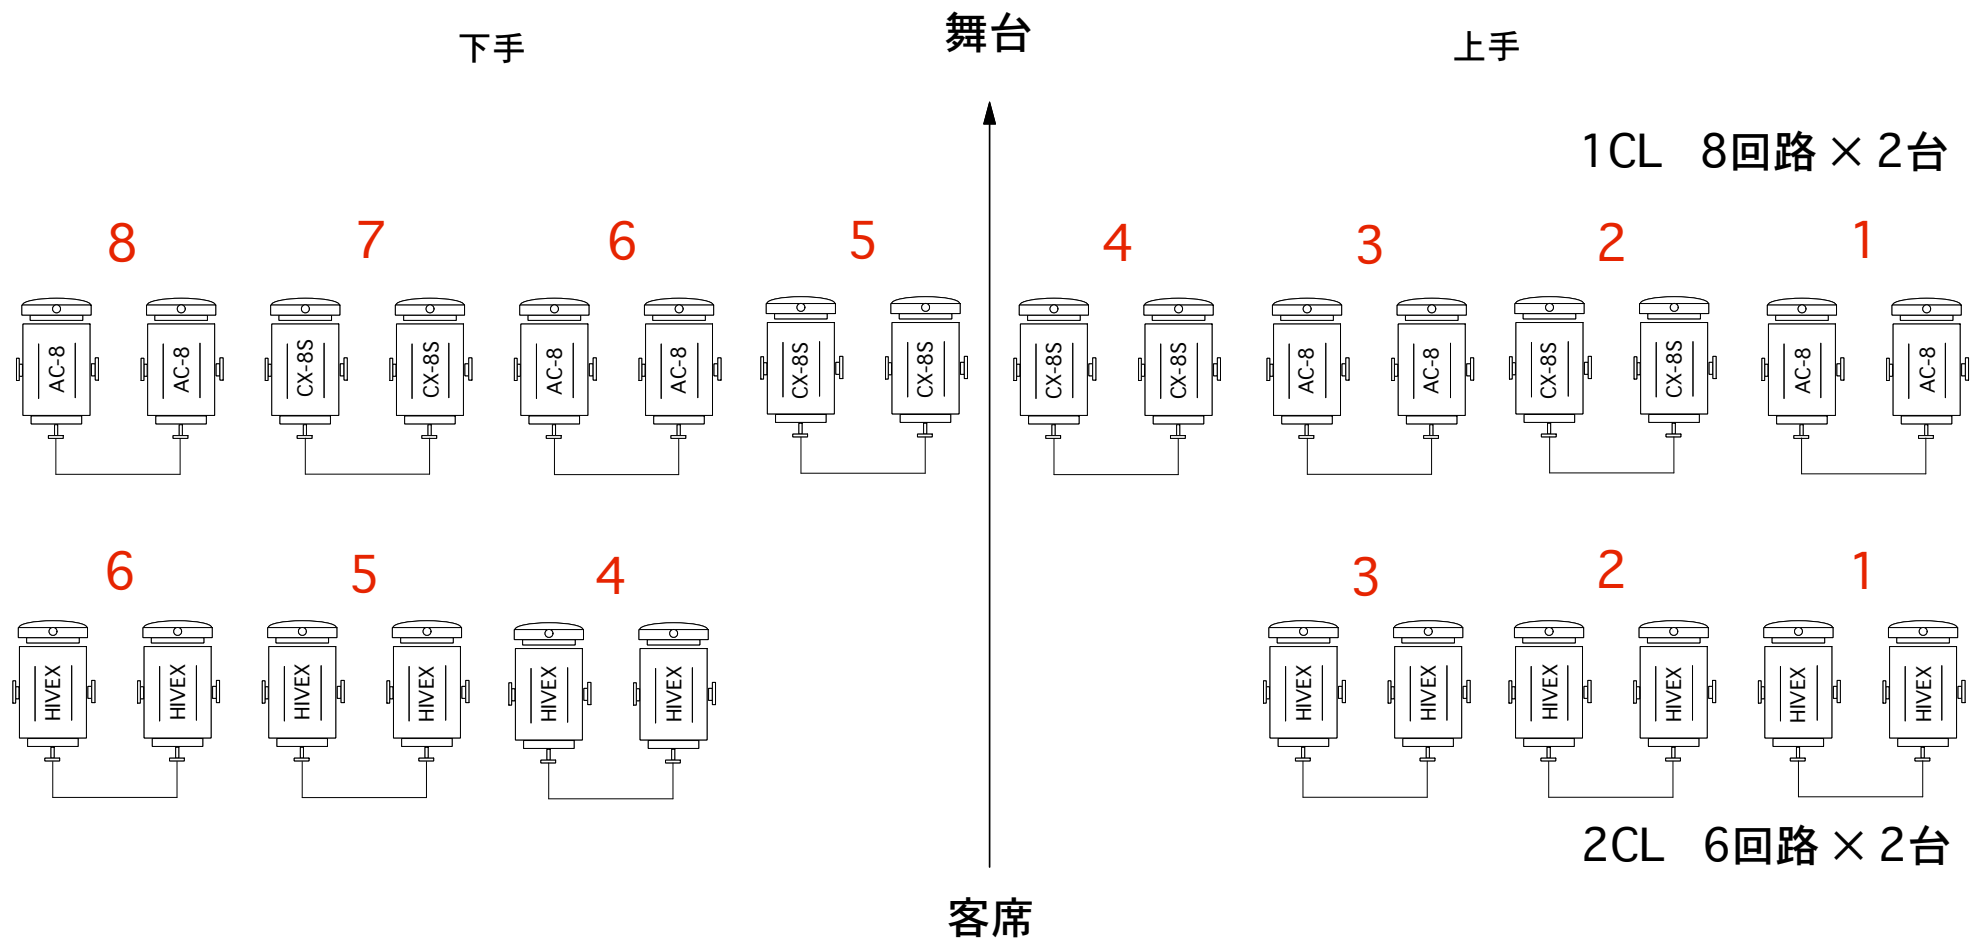

横浜市市民文化会館・関内小ホールシーリングライト図面