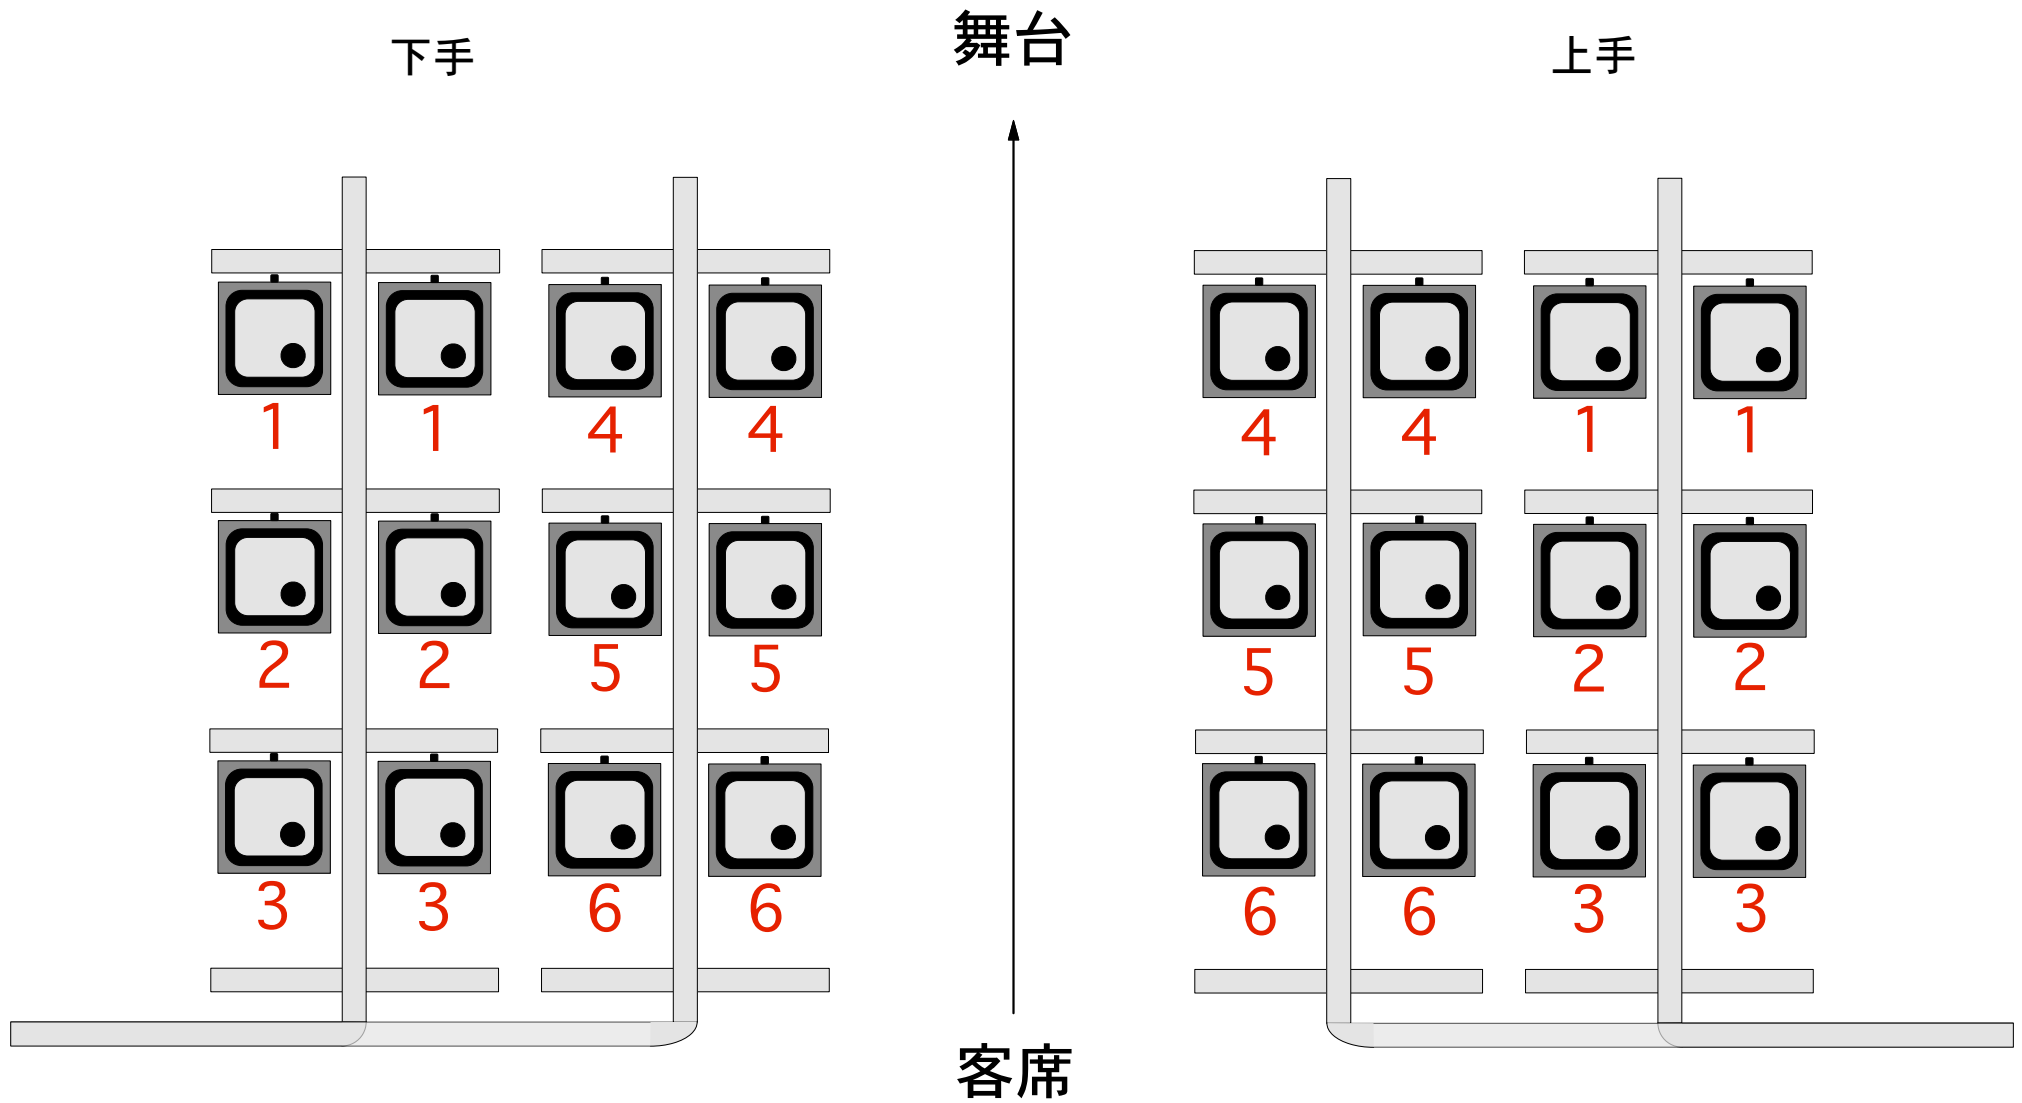

# 横浜市市民文化会館・関内小ホール照明フロア回路図

# 横浜市市民文化会館・関内小ホール照明サス回路図面

# 横浜市市民文化会館・関内小ホールシーリングライト図面

# 横浜市市民文化会館・関内小ホールフロントサイドスポット図面

※6inch 750W