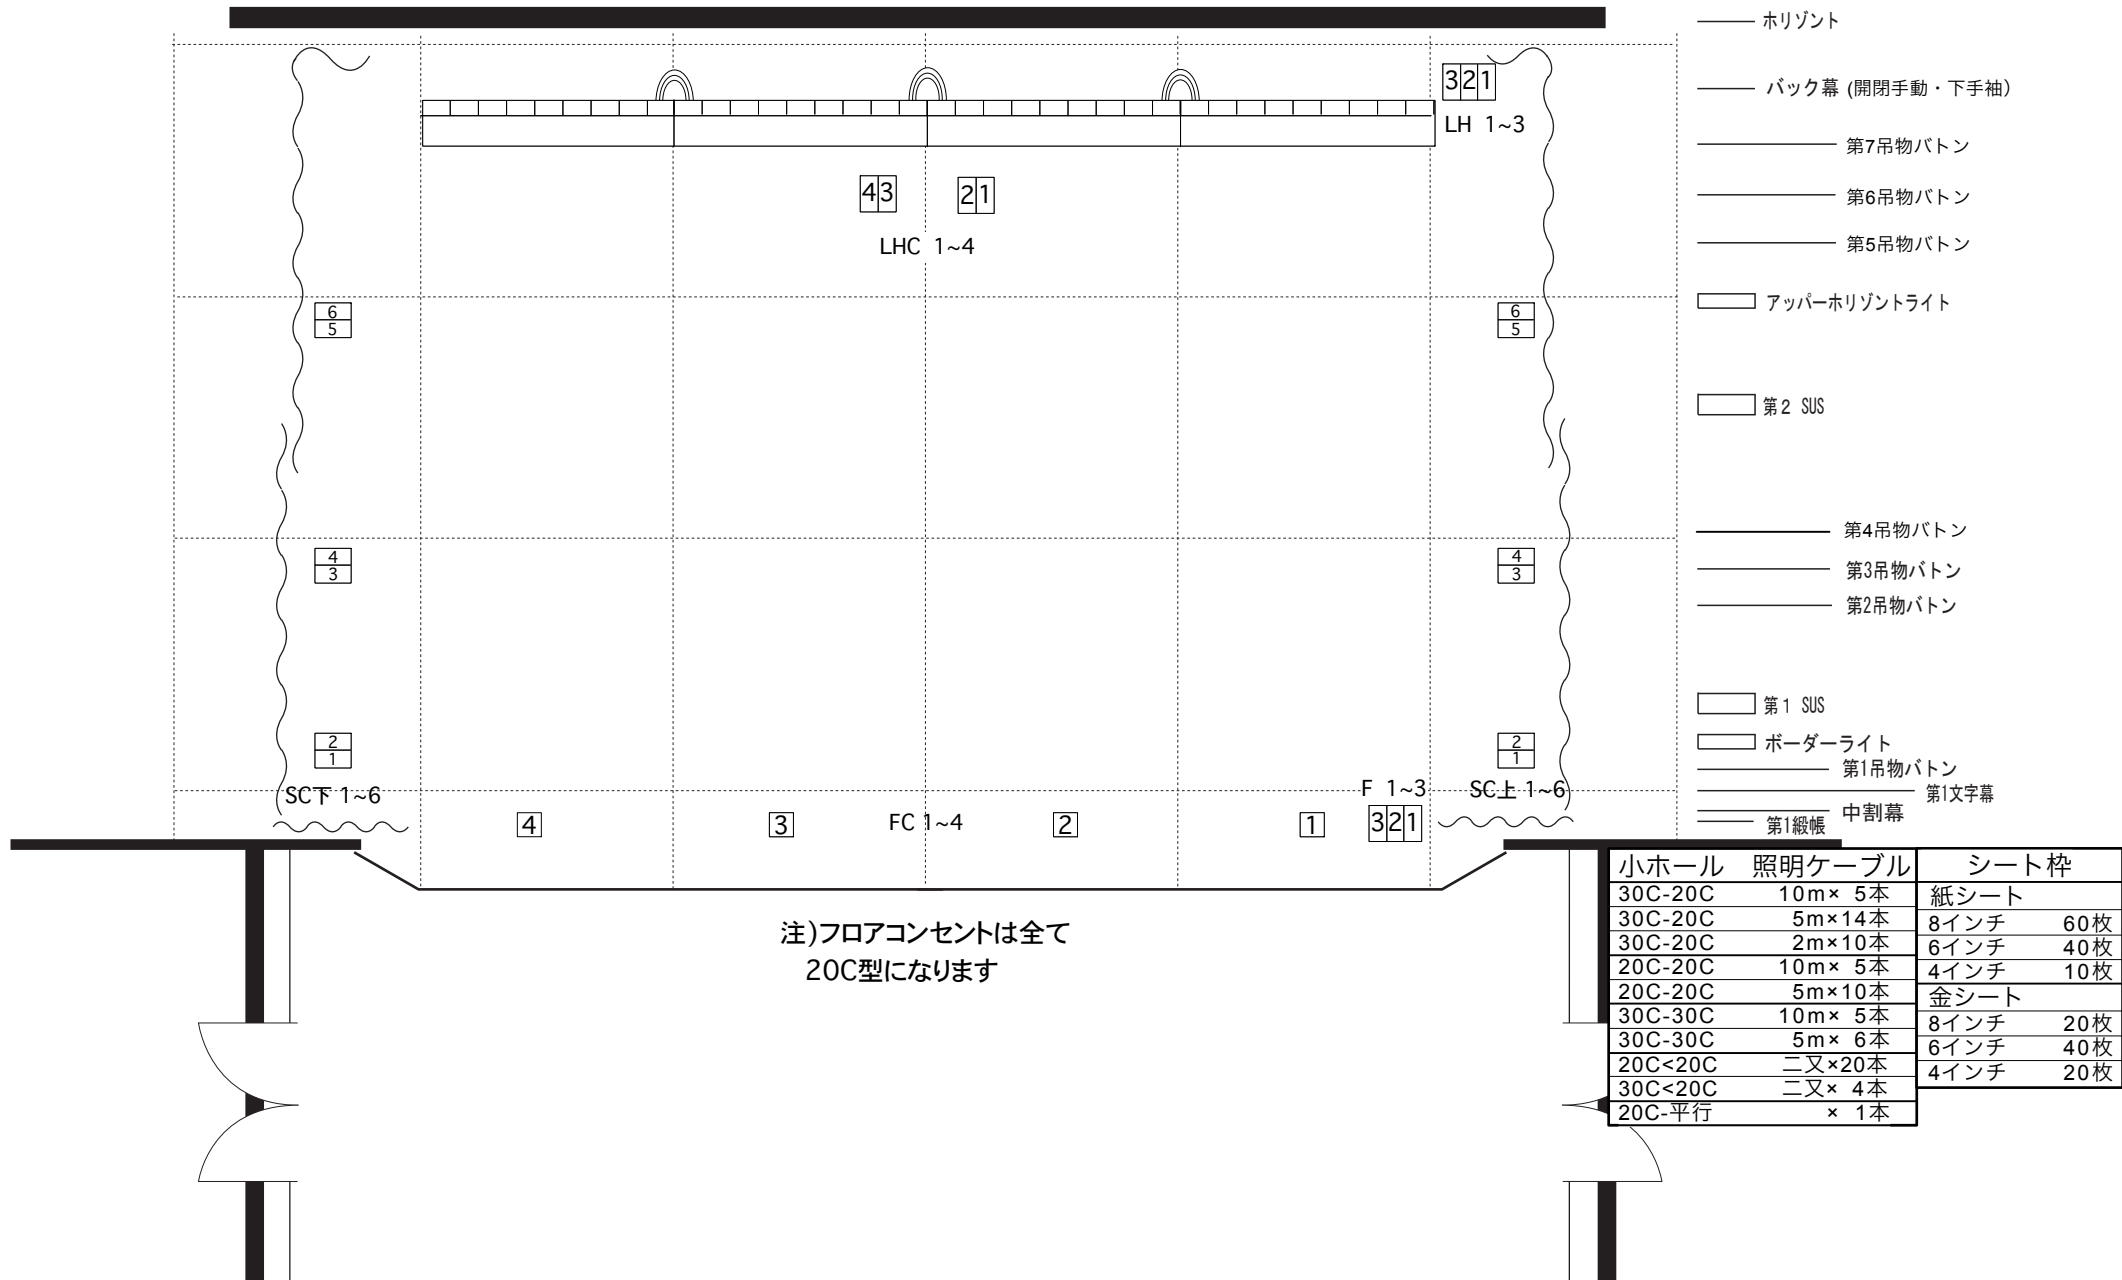

横浜市市民文化会館・関内小ホール照明フロア回路図