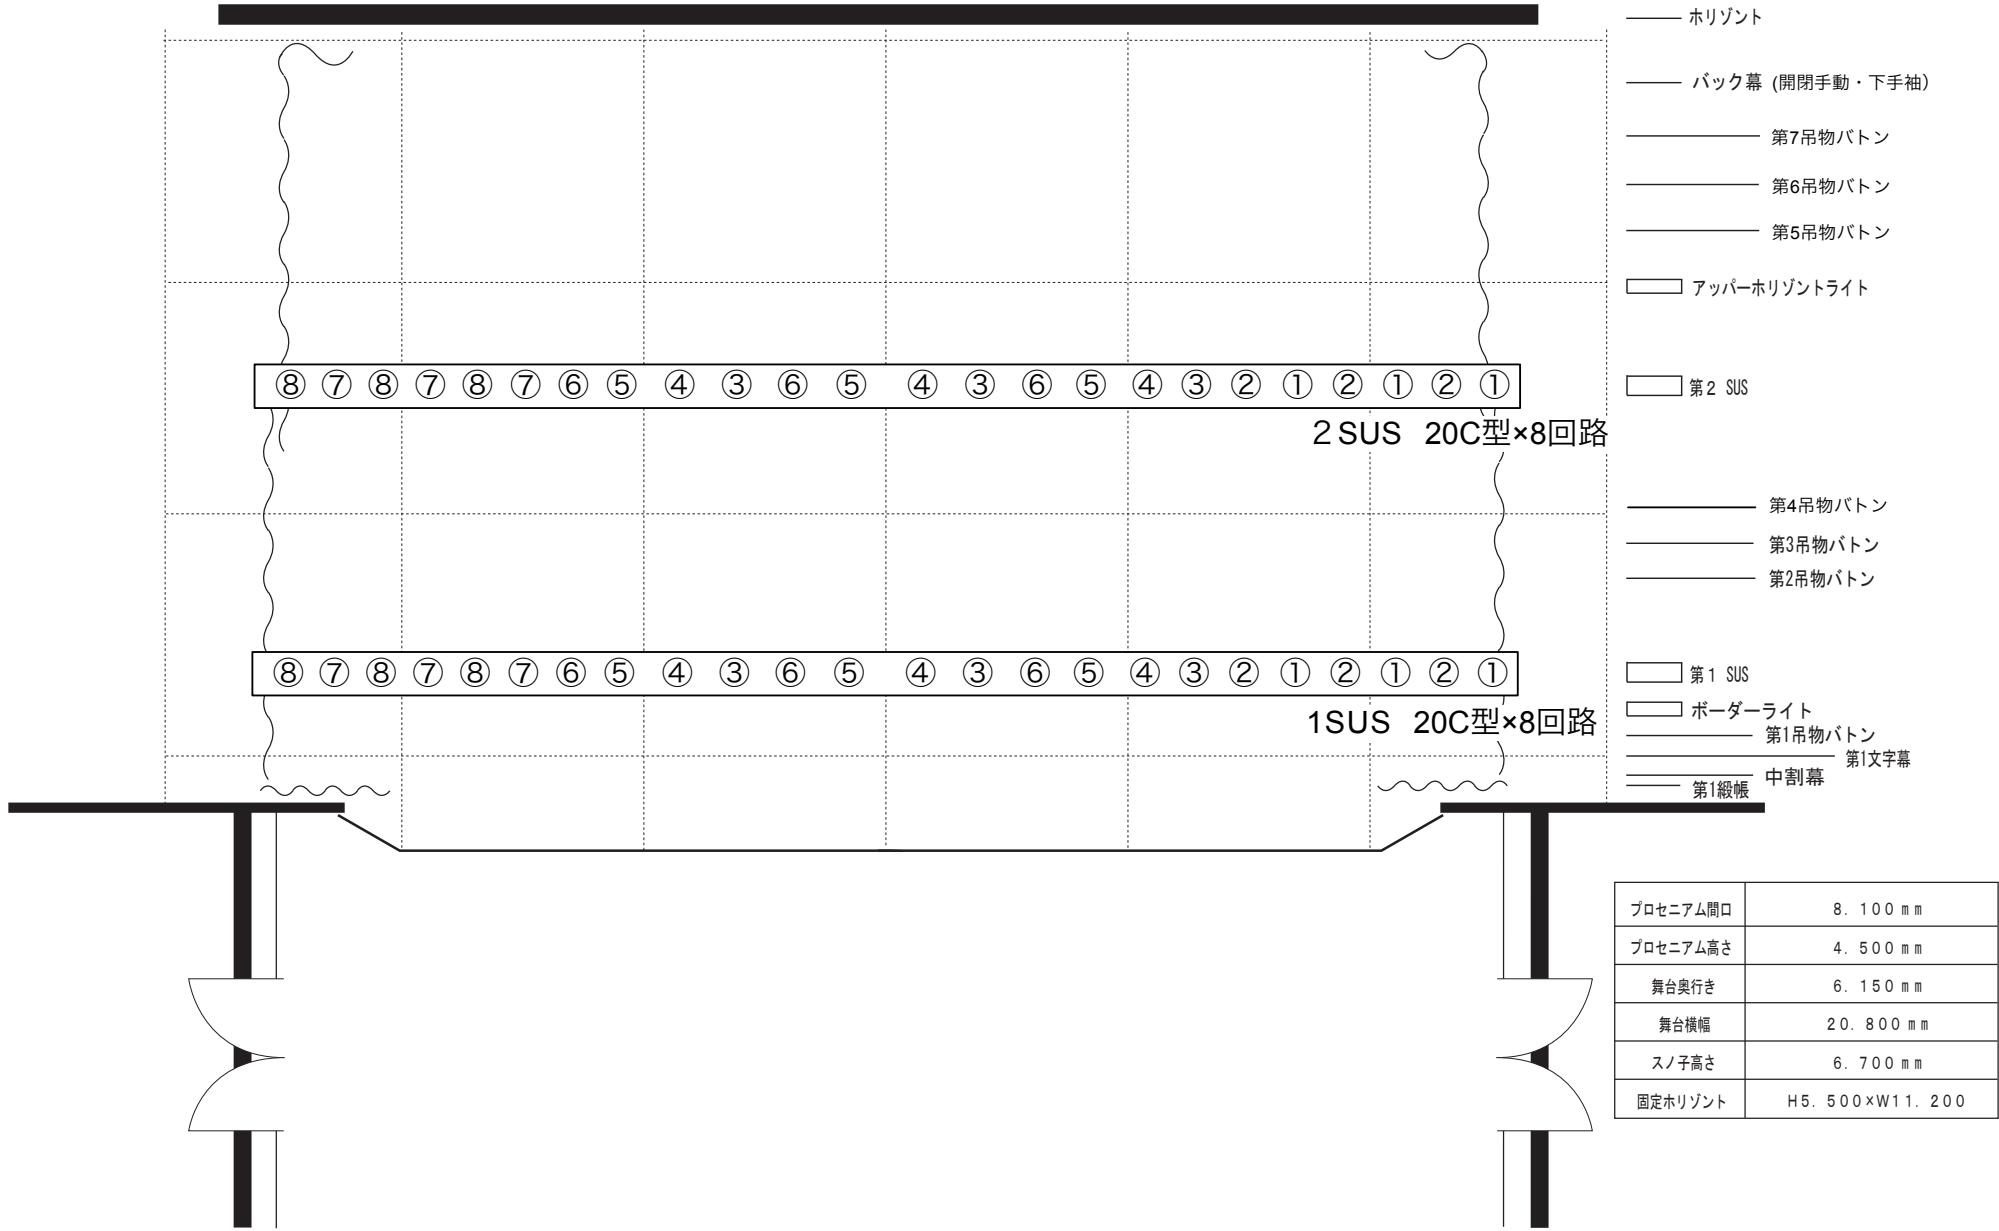

横浜市市民文化会館・関内小ホール照明サス回路図面