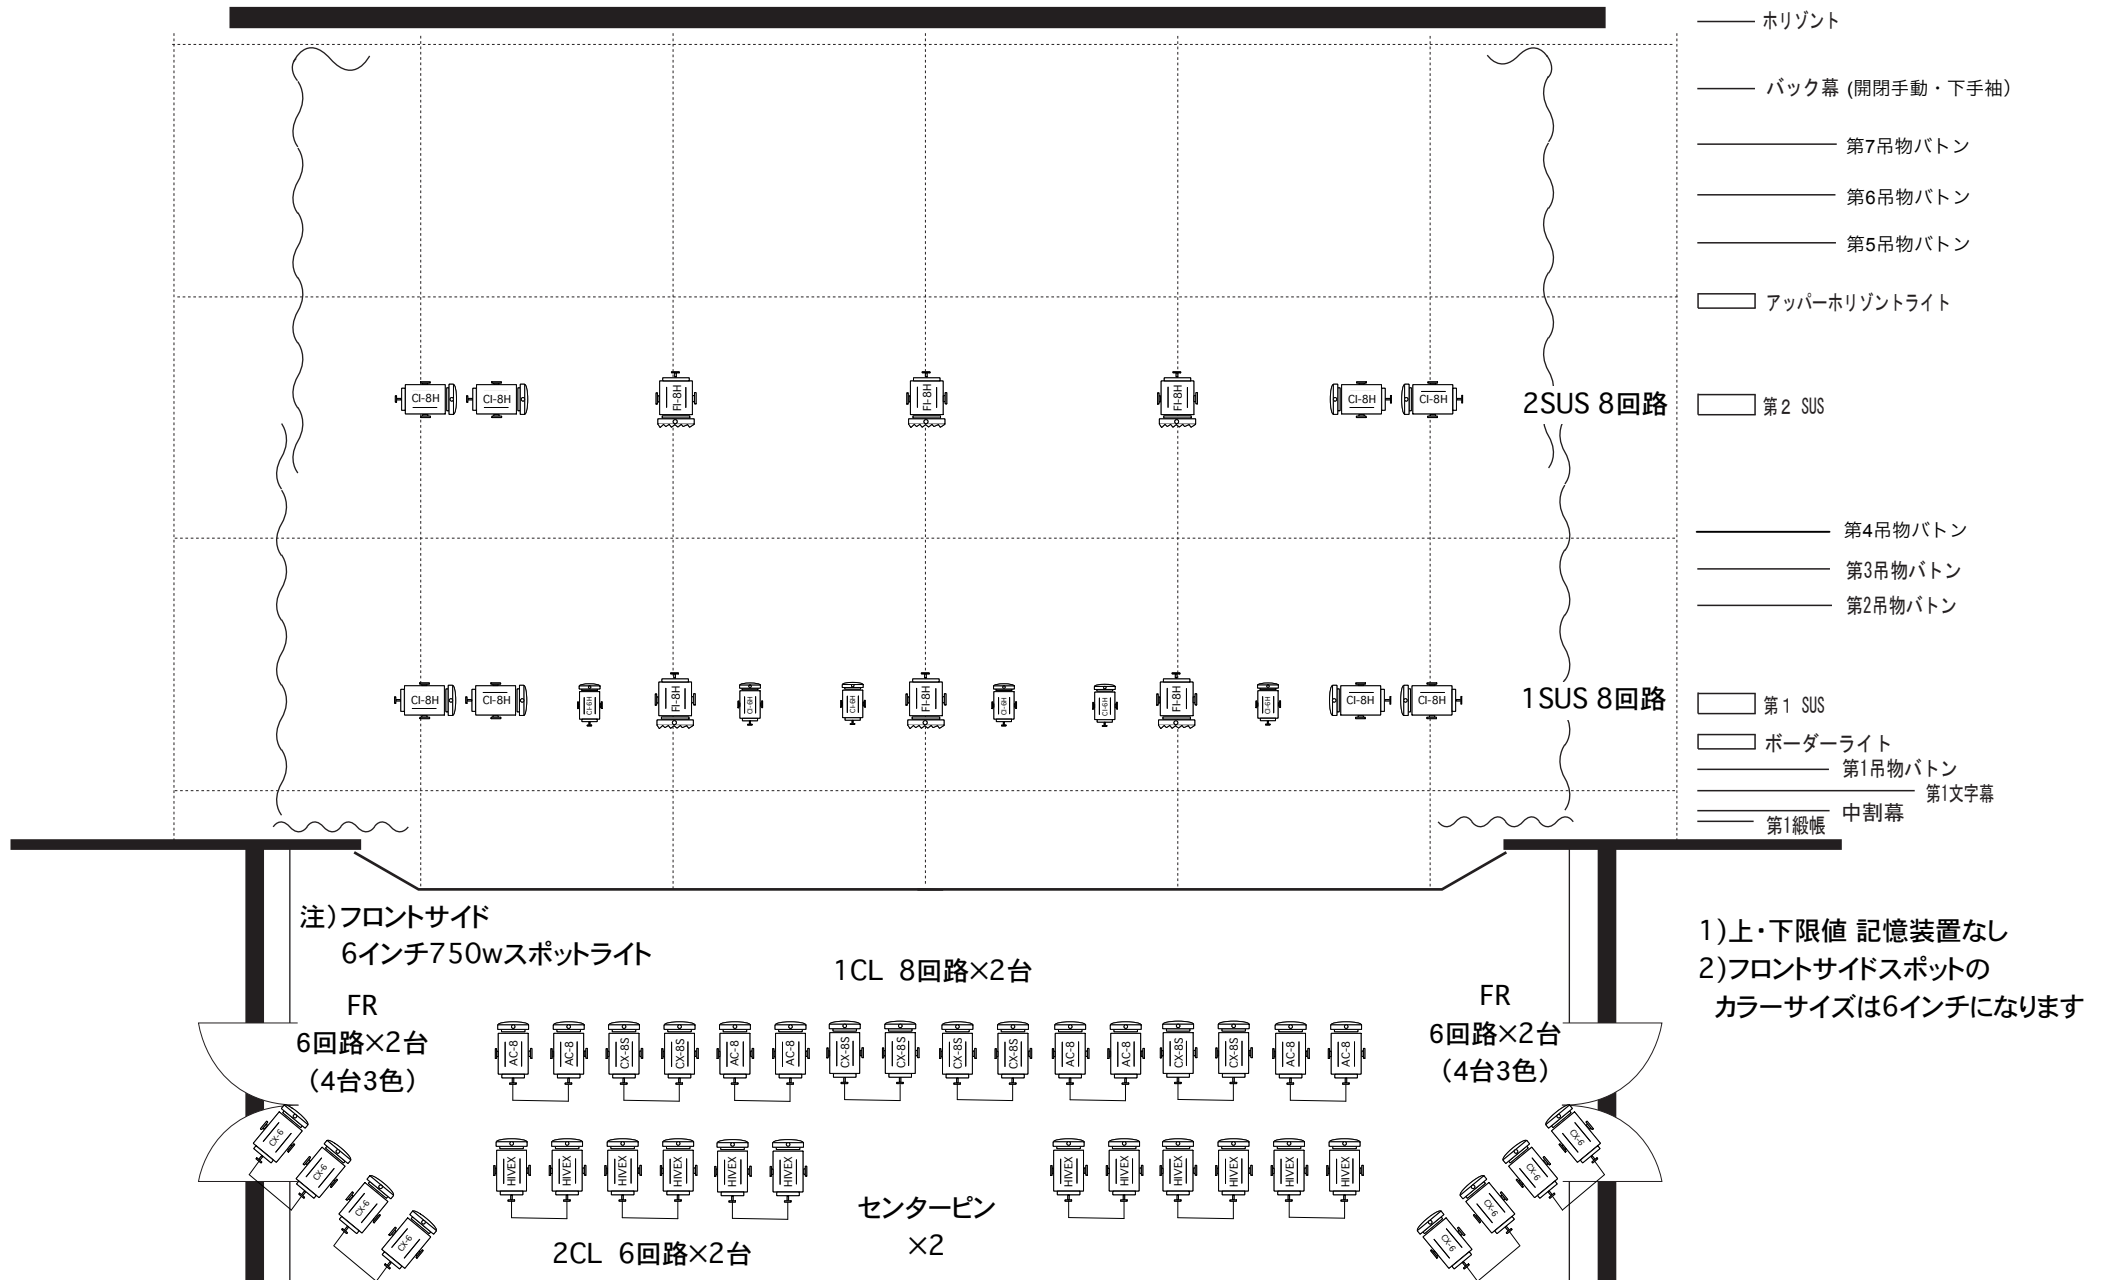

# 横浜市市民文化会館・関内小ホール照明基本吊り

# 横浜市市民文化会館・関内小ホール照明フロア回路図

# 横浜市市民文化会館・関内小ホール照明サス回路図面

# 横浜市市民文化会館・関内小ホールフロントサイドスポット図面

※6inch 750W