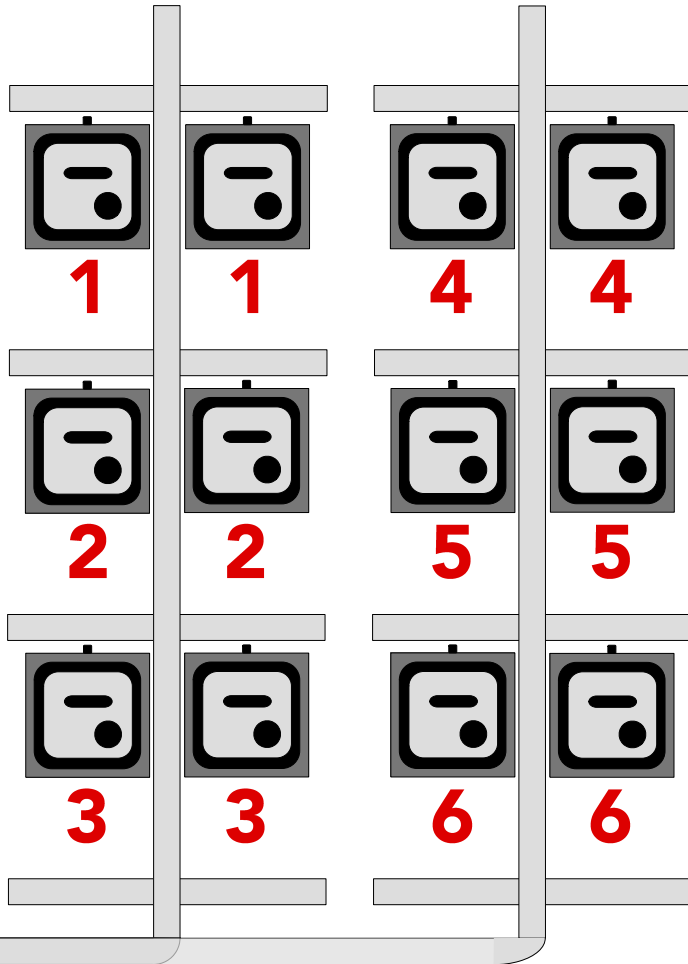

小ホールシーリングライト図面

下手

上手

小ホールフロントサイドスポット図面

〒231-8455 横浜市中区住吉町4-42-1
TEL:045-662-1221 FAX:045-662-2050
URL=http://kannaihall.jp

下手

上手

※6inch 750w 4台3色

【備考】

- ◆各パトーン：上・下限値設定機能なし
- ◆フロントサイドスポットライト：6インチ/紙シート使用となっております。
- ◆フロアコンセント：全て20C型となっております。

関内ホール【小ホール】 DMX対応表

● 印はボーダーライト作業灯

● 印は客電作業灯

2018年9月

DMX	回路名称	DMX	回路名称	DMX	回路名称
1	F - 1	41	1CL - 3	81	予備
2	- 2	42	- 4	82	予備
3	- 3	43	- 5	83	
4	前C - 1	44	- 6	84	
5	- 2	45	- 7	85	
6	- 3	46	- 8	86	
7	- 4	47	2CL - 1	87	
8	上C - 1	48	- 2	88	
9	- 2	49	- 3	89	
10	- 3	50	- 4	90	
11	- 4	51	- 5	91	
12	- 5	52	- 6	92	
13	- 6	53	BL● - 1	93	
14	下C - 1	54	- 2	94	
15	- 2	55	- 3	95	
16	- 3	56	1S - 1	96	
17	- 4	57	- 2	97	
18	- 5	58	- 3	98	
19	- 6	59	- 4	99	
20	後C - 1	60	- 5	100	
21	- 2	61	- 6	101	客席1● - 1列目
22	- 3	62	- 7	102	客席2● - 2・3
23	- 4	63	- 8	103	客席3● - 4・5
24	LH - 1	64	2S - 1	104	客席4● - 6・7
25	- 2	65	- 2		
26	- 3	66	- 3		
27	FR上 - 1	67	- 4		
28	- 2	68	- 5		
29	- 3	69	- 6		
30	- 4	70	- 7		
31	- 5	71	- 8		
32	- 6	72	UH - 上1		
33	FR下 - 1	73	- 下1		
34	- 2	74	- 上2		
35	- 3	75	- 下2		
36	- 4	76	- 上3		
37	- 5	77	- 下3		
38	- 6	78	予備		
39	1CL - 1	79	予備		
40	- 2	80	予備		