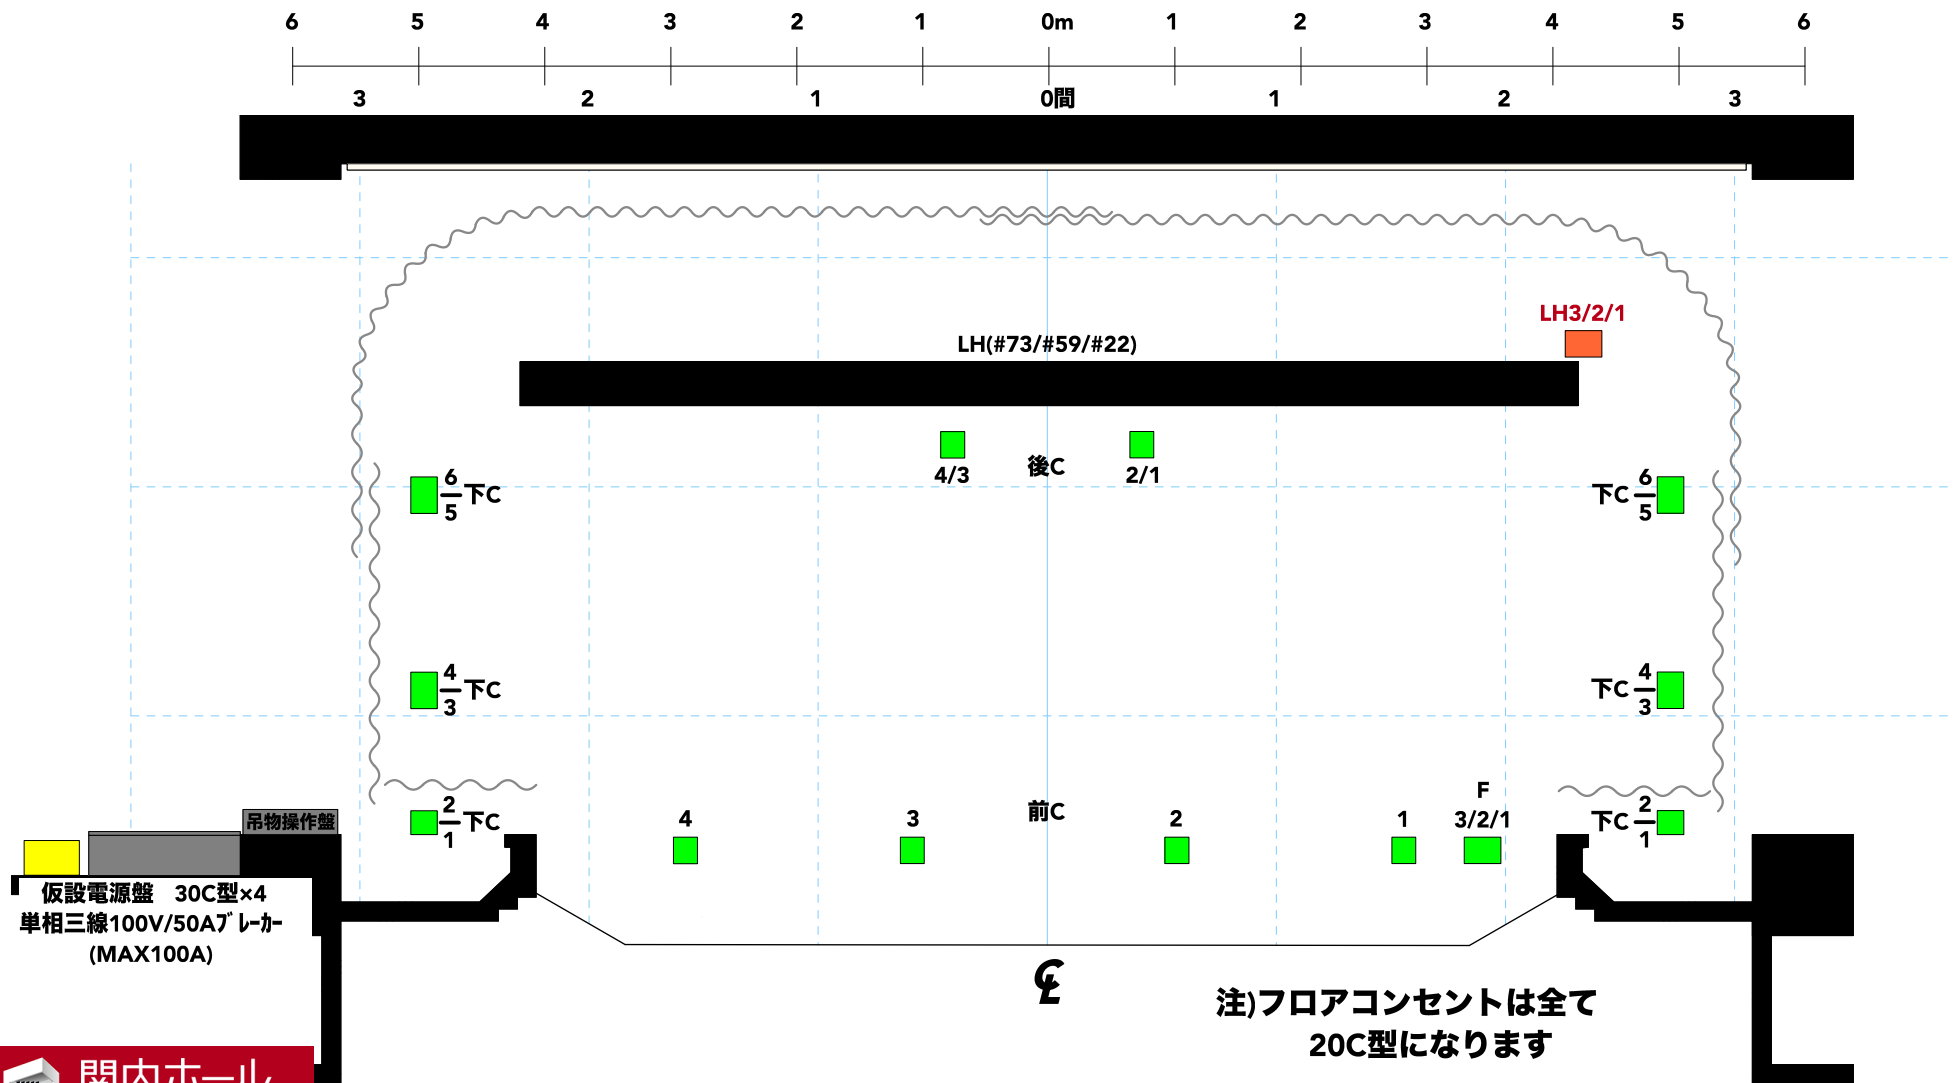

小ホール照明フロア回路図面

〒231-8455 横浜市中区住吉町4-42-1
TEL 045-662-1221 / FAX 045-662-2050
MAIL butai@kannaihall.jp
Update : 2024.01 Scale : 1/60(A4)