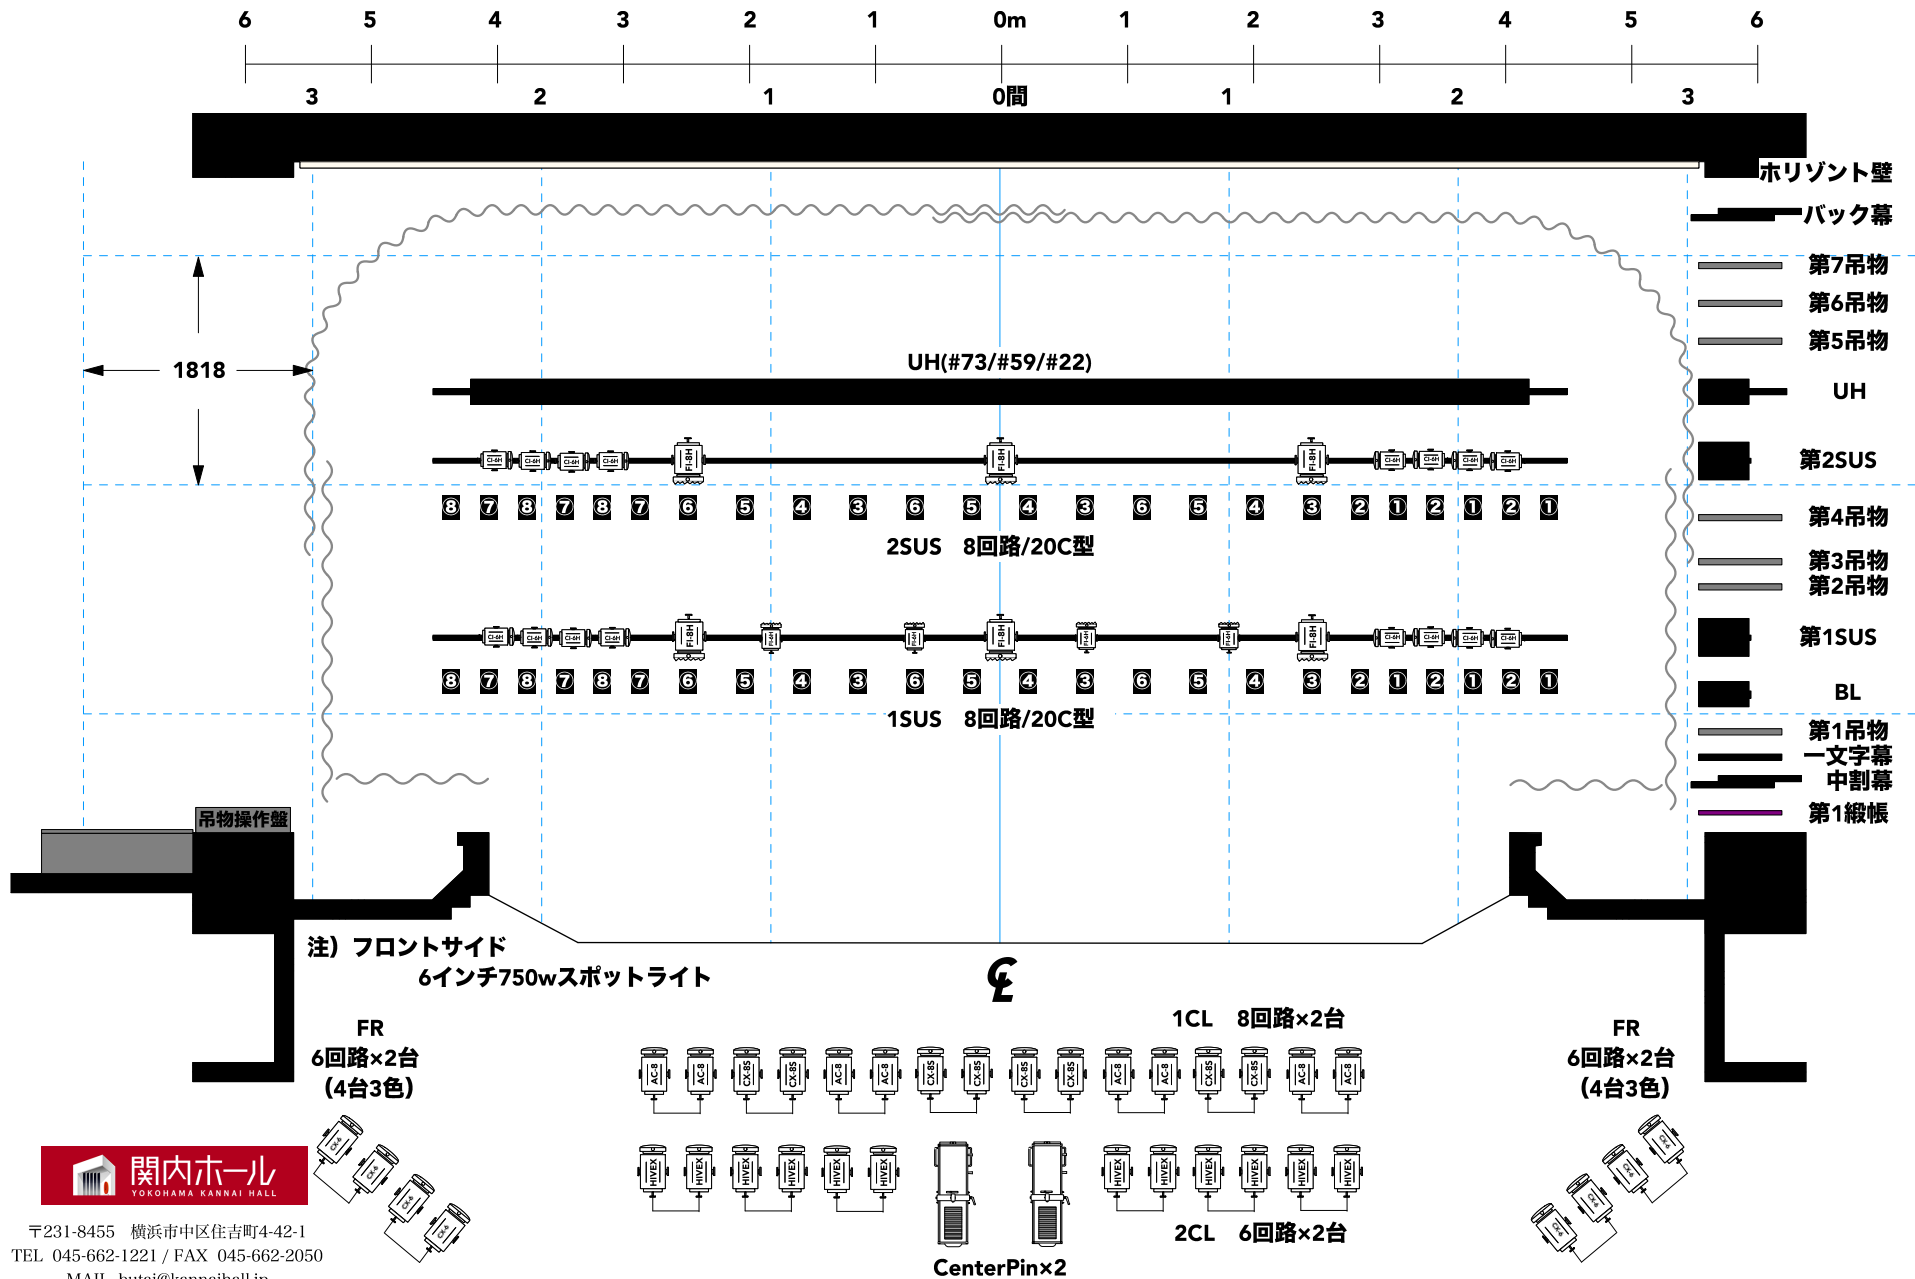

小ホール照明基本吊り図面

〒231-8455 横浜市中区住吉町4-42-1
TEL 045-662-1221 / FAX 045-662-2050
MAIL butai@kannaihall.jp
Update : 2024.01 Scale : 1/60(A4)