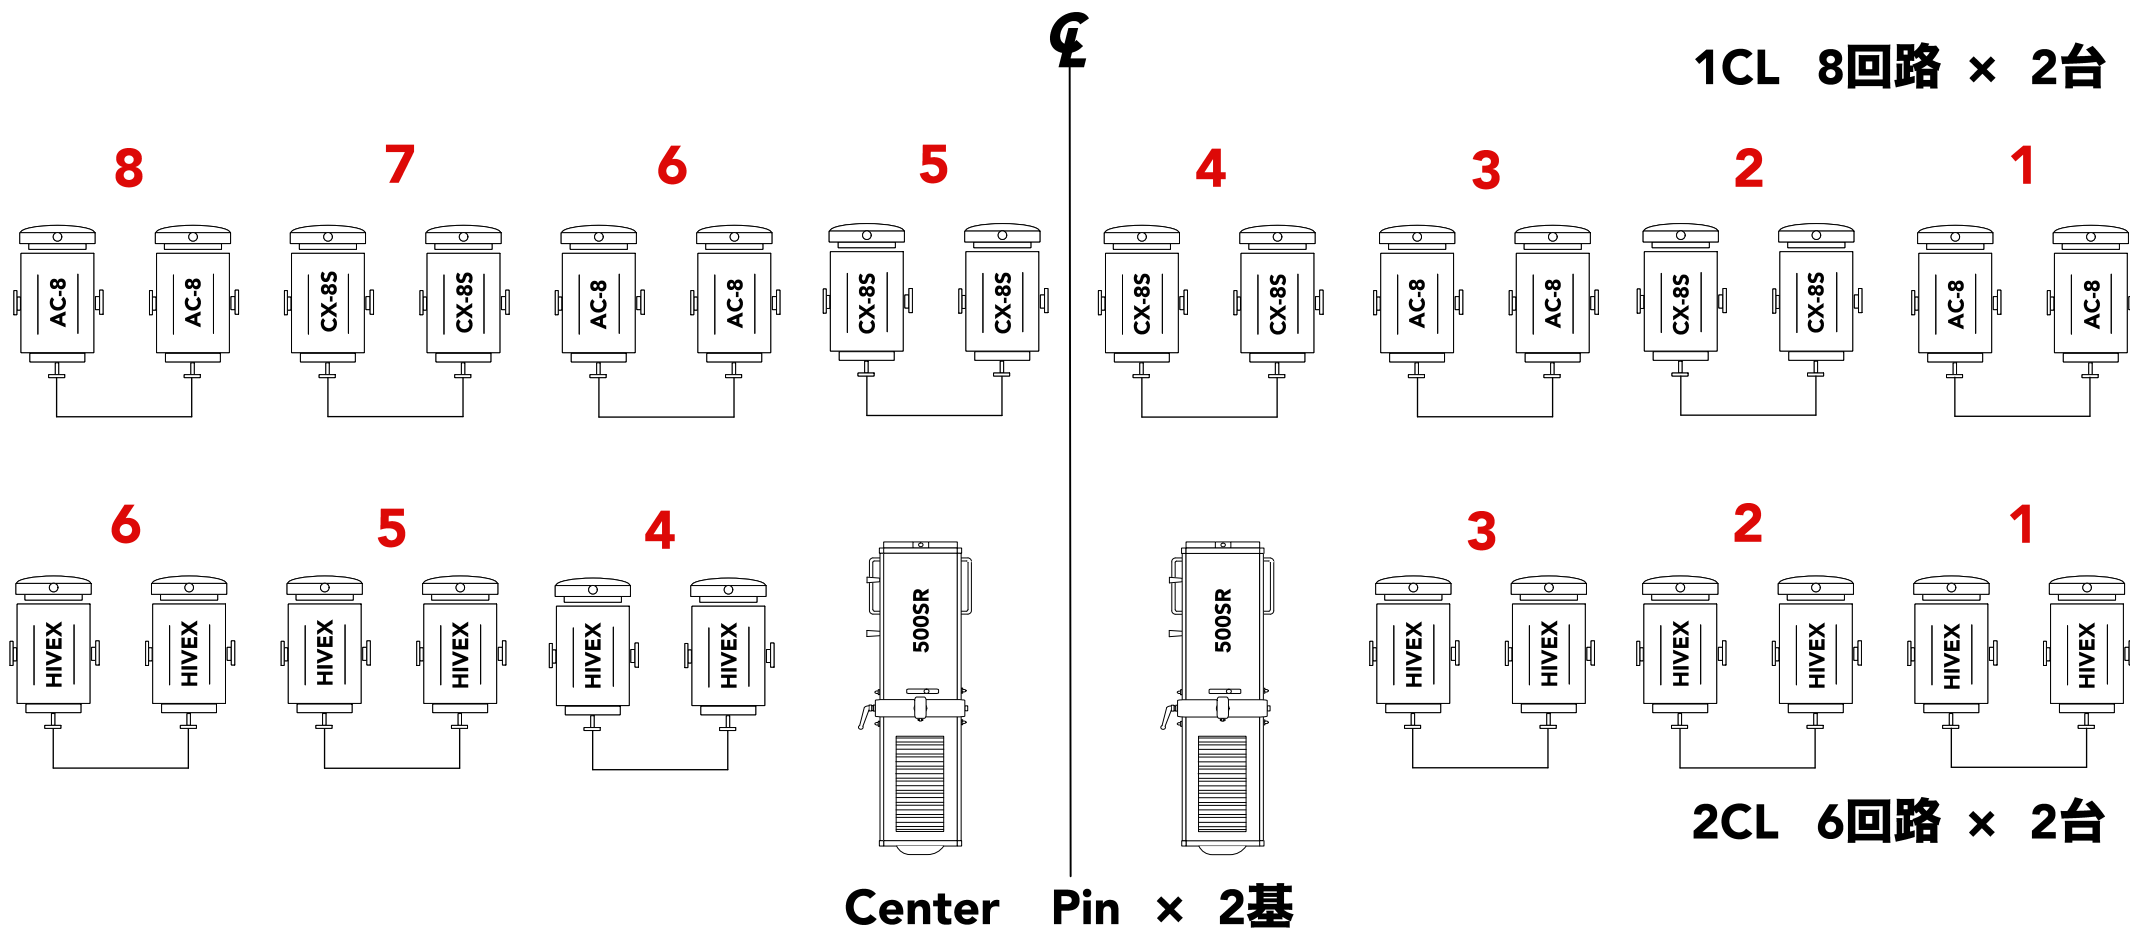

小ホールシーリングライト図面

下手

上手