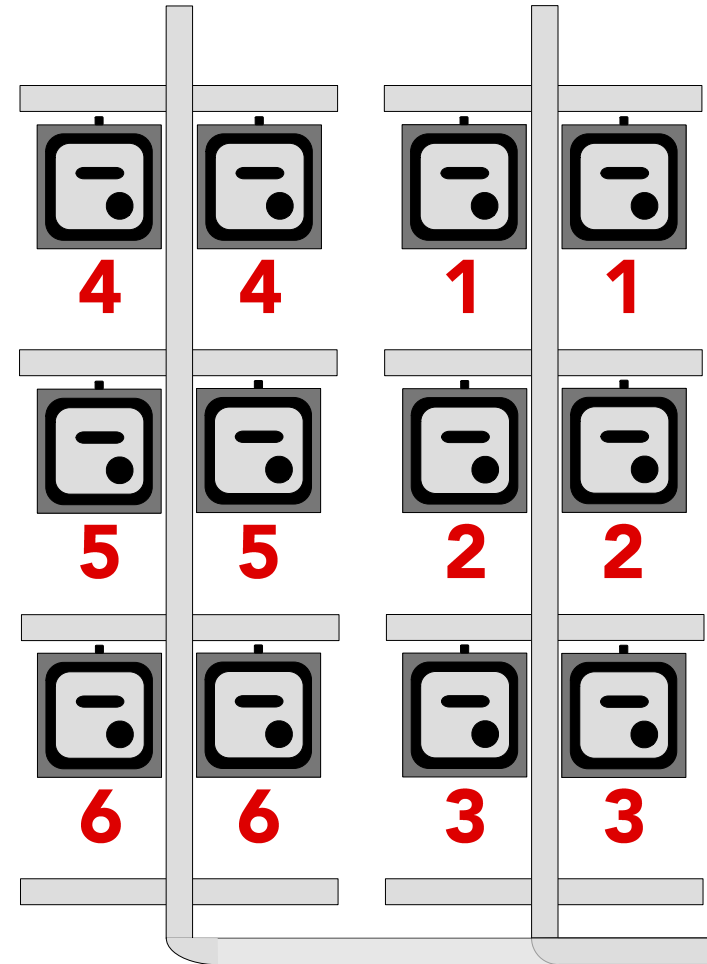

小ホールシーリングライト図面

下手

上手

小ホールフロントサイドスポット図面

〒231-8455 横浜市中区住吉町4-42-1
TEL:045-662-1221 FAX:045-662-2050
URL=http://kannaihall.jp

下手

上手

※6inch 750w 4台3色

【備考】

- ◆各パトーン：上・下限値設定機能なし
- ◆フロントサイドスポットライト：6インチ/紙シート使用となっております。
- ◆フロアコンセント：全て20C型となっております。

関内ホール【小ホール】 DMX対応表

● 印はボーダーライト作業灯

● 印は客電作業灯

2018年9月

DMX	回路名称	DMX	回路名称	DMX	回路名称
1	F - 1	41	1CL - 3	81	予備
2	- 2	42	- 4	82	予備
3	- 3	43	- 5	83	
4	前C - 1	44	- 6	84	
5	- 2	45	- 7	85	
6	- 3	46	- 8	86	
7	- 4	47	2CL - 1	87	
8	上C - 1	48	- 2	88	
9	- 2	49	- 3	89	
10	- 3	50	- 4	90	
11	- 4	51	- 5	91	
12	- 5	52	- 6	92	
13	- 6	53	BL● - 1	93	
14	下C - 1	54	- 2	94	
15	- 2	55	- 3	95	
16	- 3	56	1S - 1	96	
17	- 4	57	- 2	97	
18	- 5	58	- 3	98	
19	- 6	59	- 4	99	
20	後C - 1	60	- 5	100	
21	- 2	61	- 6	101	客席1● - 1列目
22	- 3	62	- 7	102	客席2● - 2・3
23	- 4	63	- 8	103	客席3● - 4・5
24	LH - 1	64	2S - 1	104	客席4● - 6・7
25	- 2	65	- 2		
26	- 3	66	- 3		
27	FR上 - 1	67	- 4		
28	- 2	68	- 5		
29	- 3	69	- 6		
30	- 4	70	- 7		
31	- 5	71	- 8		
32	- 6	72	UH - 上1		
33	FR下 - 1	73	- 下1		
34	- 2	74	- 上2		
35	- 3	75	- 下2		
36	- 4	76	- 上3		
37	- 5	77	- 下3		
38	- 6	78	予備		
39	1CL - 1	79	予備		
40	- 2	80	予備		