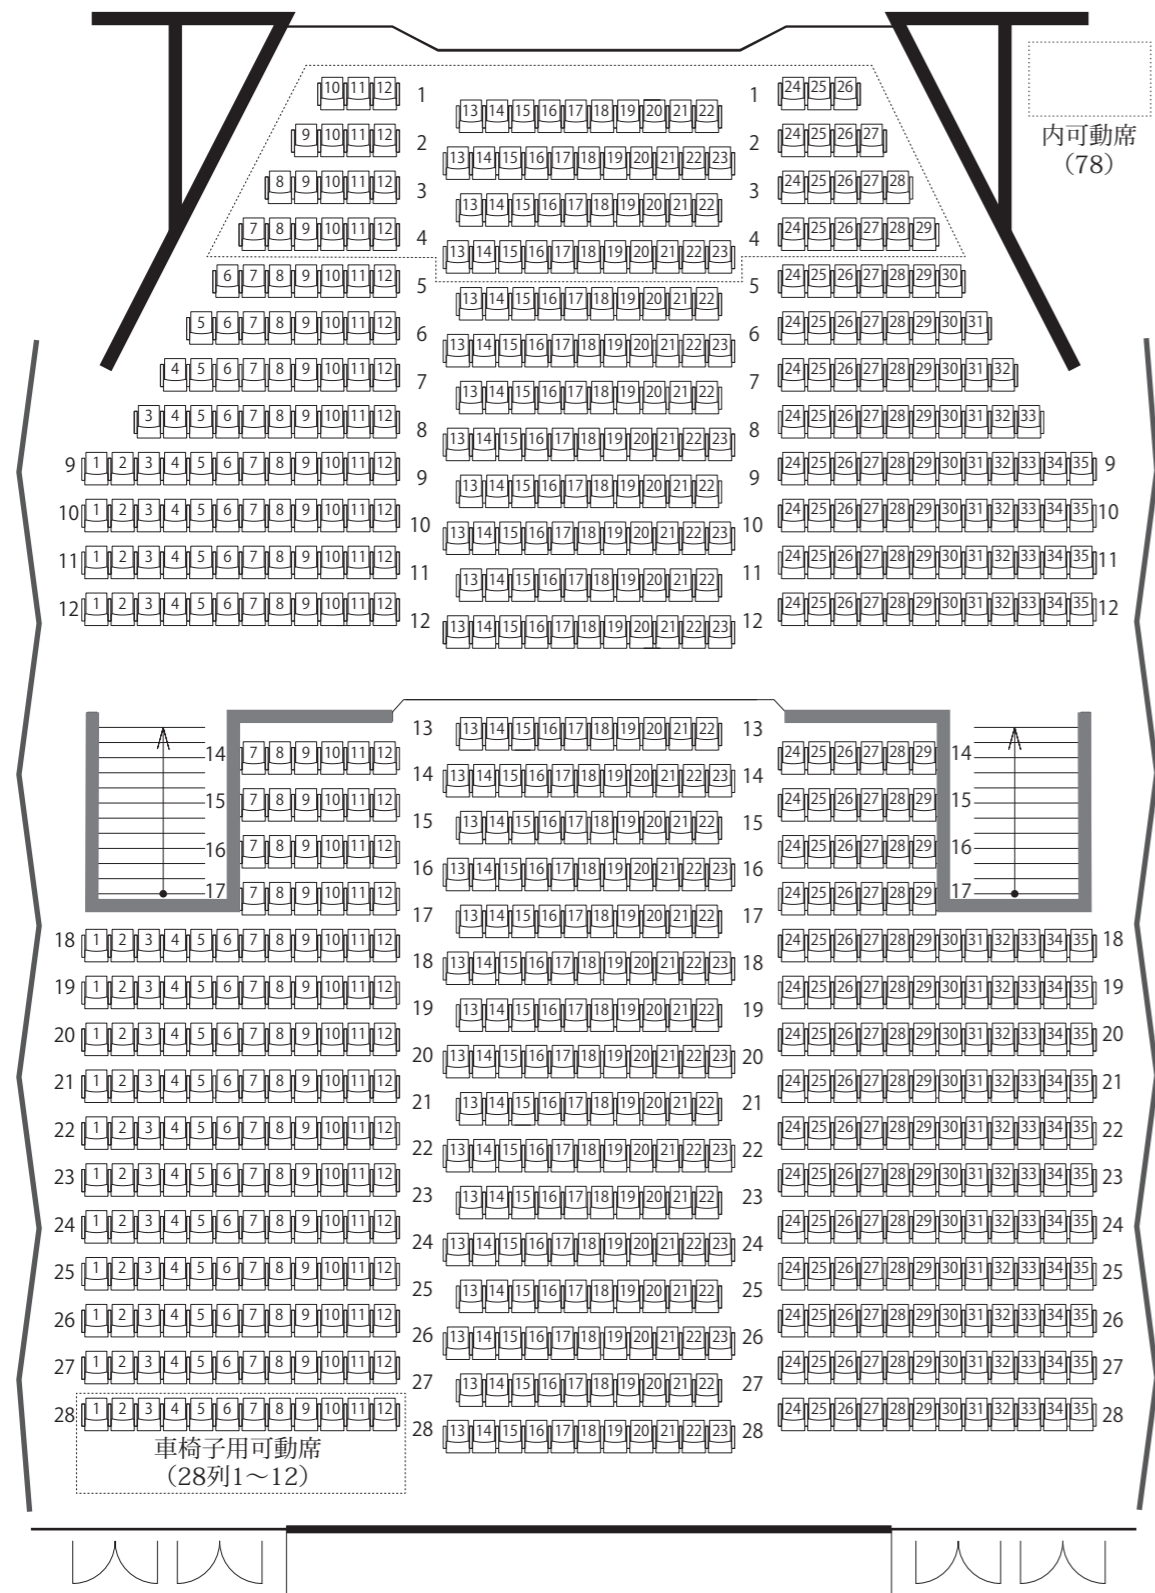

大ホール

舞台

1階席

1階 806席

2階席

2階 232席 (親子室4席含む)