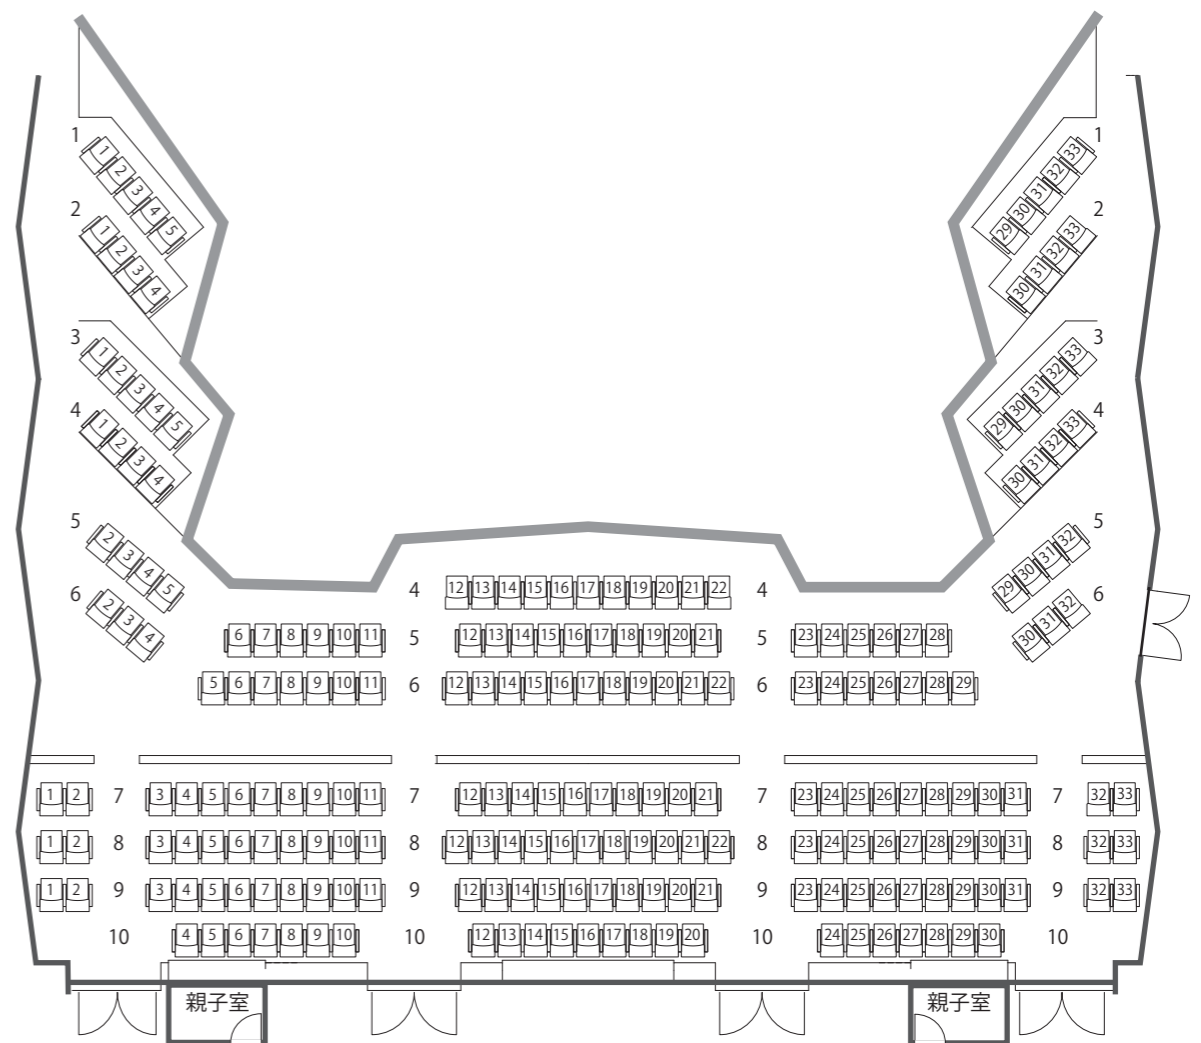

大ホール

舞台

1階席

1階 806席

2階席

2階 232席 (親子室4席含む)