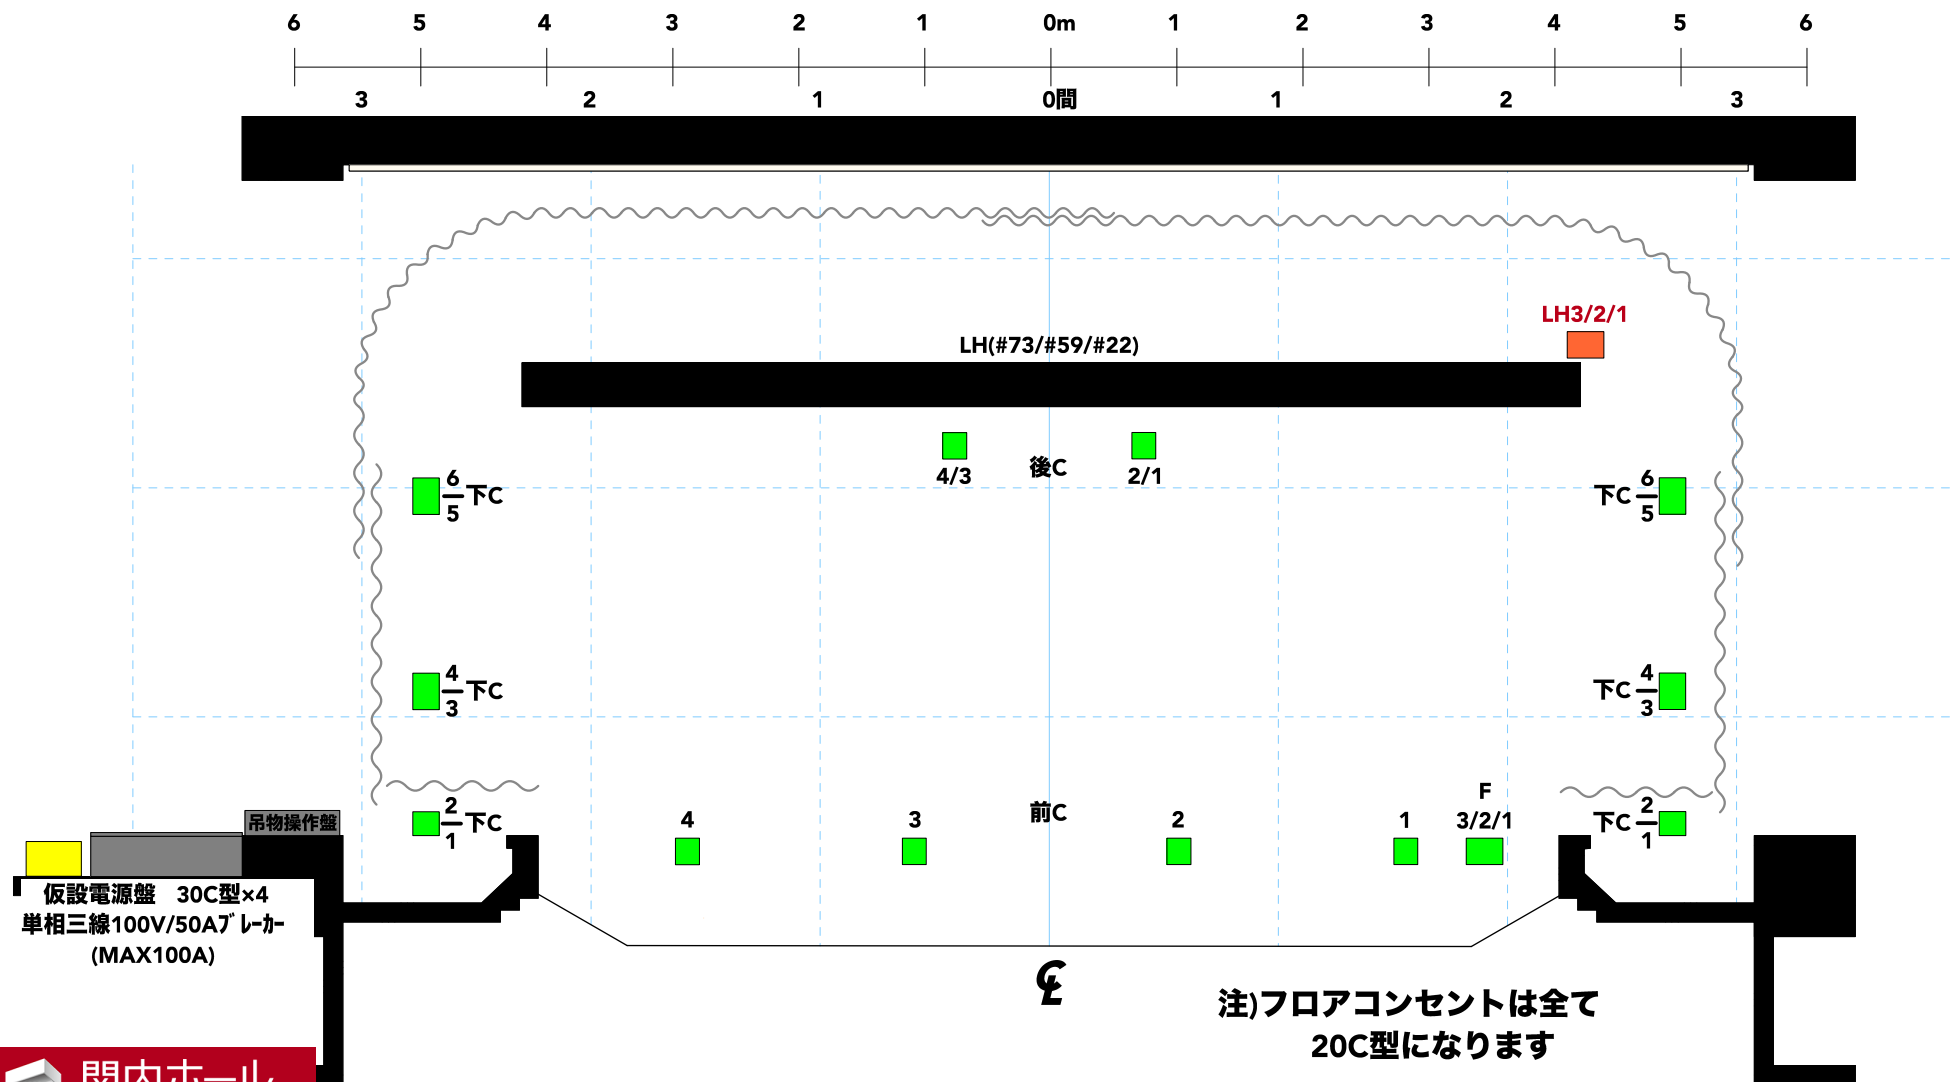

小ホール照明フロア回路図面

- フロアコンセント
- ロ-ホリコンセント

〒231-8455 横浜市中区住吉町4-42-1
TEL 045-662-1221 / FAX 045-662-2050
MAIL butai@kannaihall.jp
Update : 2024.01 Scale : 1/60(A4)