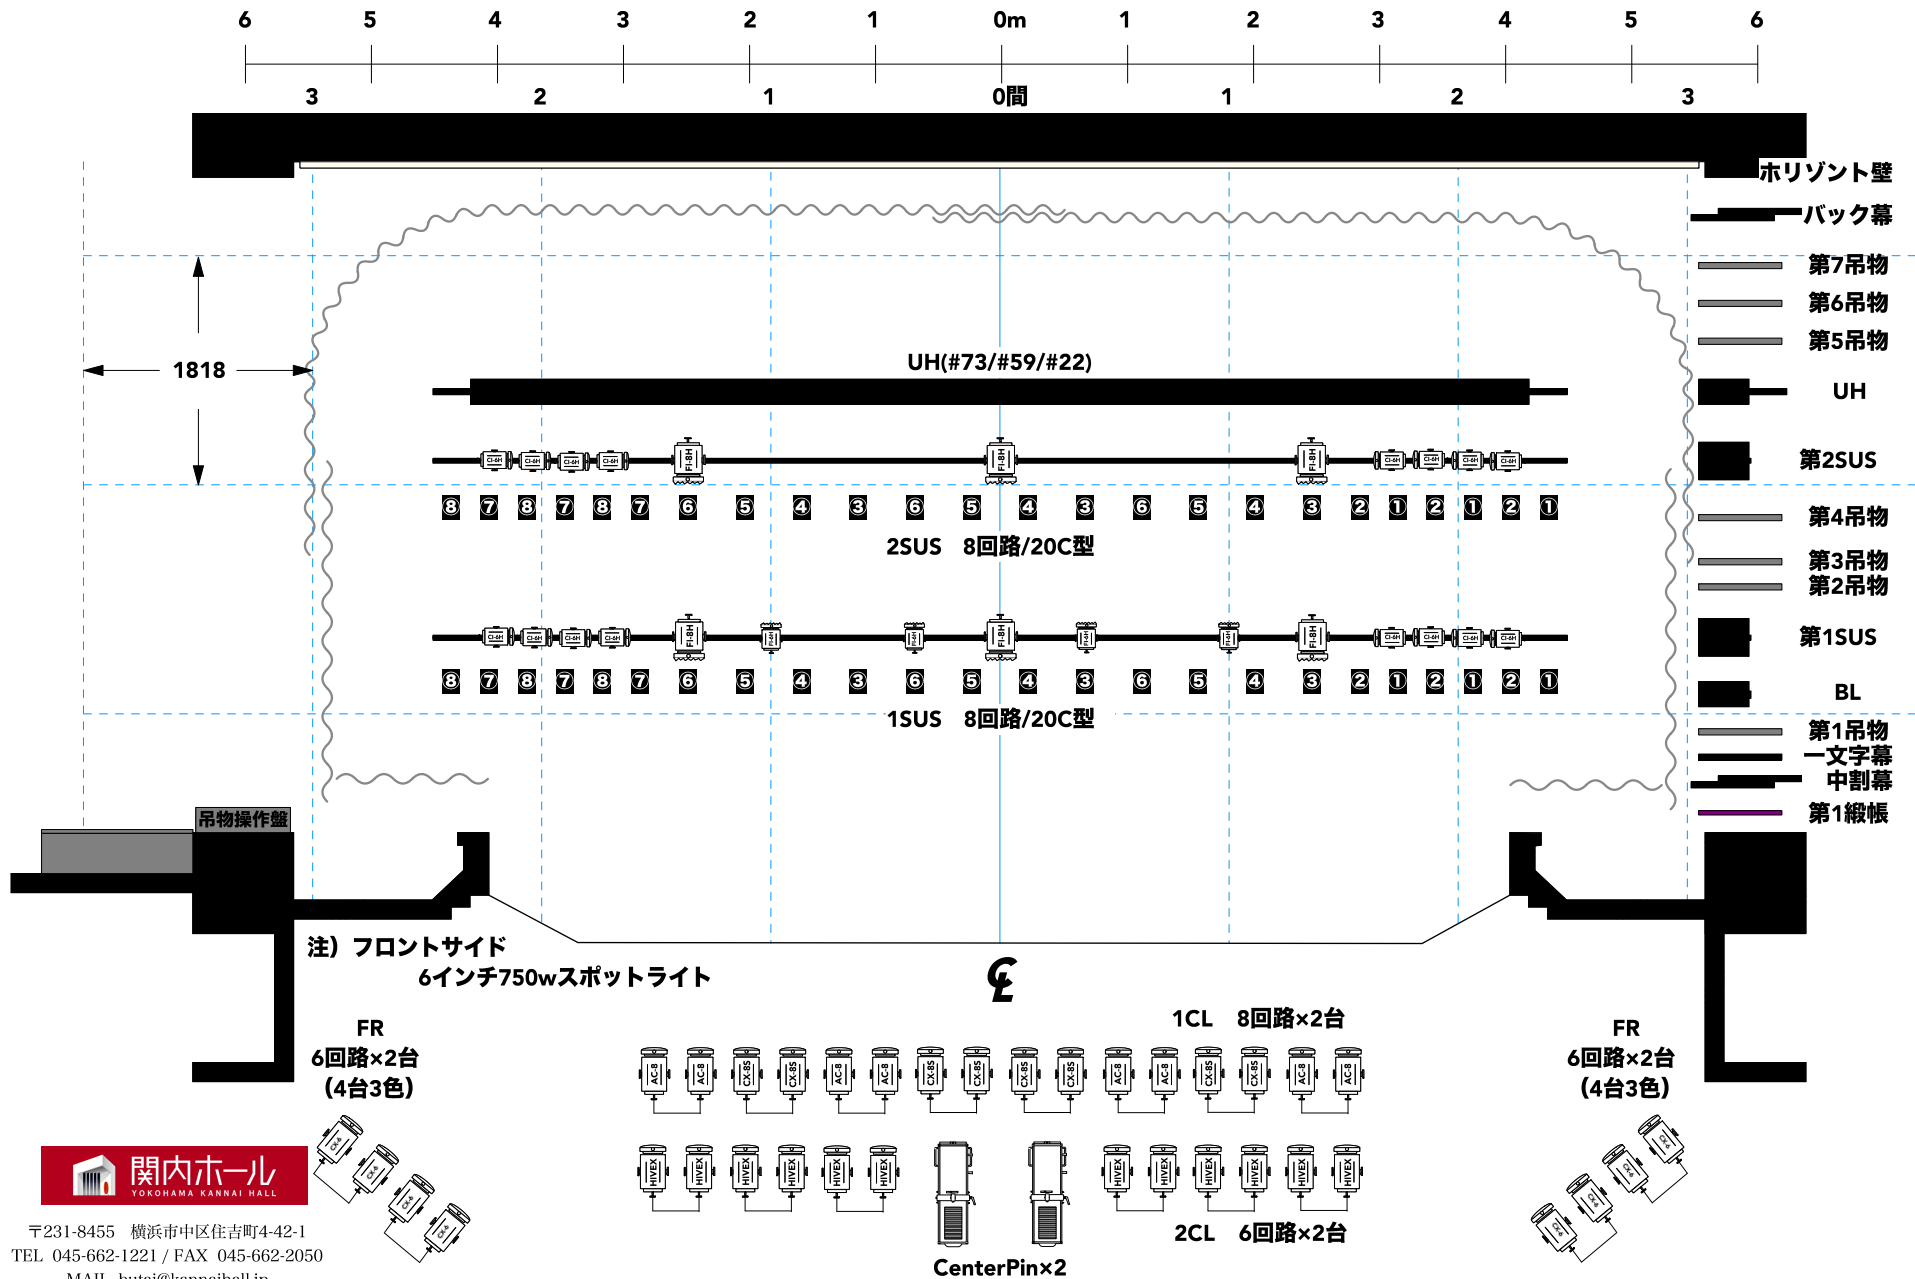

小ホール照明基本吊り図面