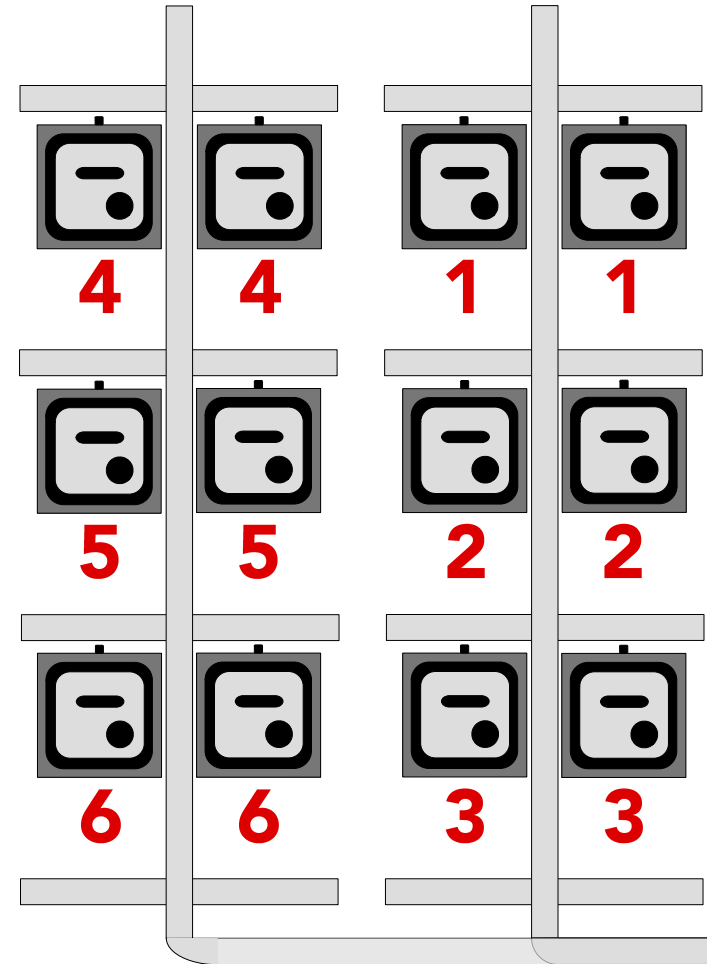

小ホールフロントサイドスポット図面

〒231-8455 横浜市中区住吉町4-42-1
TEL:045-662-1221 FAX:045-662-2050
URL=http://kannaihall.jp

下手

上手

※6inch 750w 4台3色