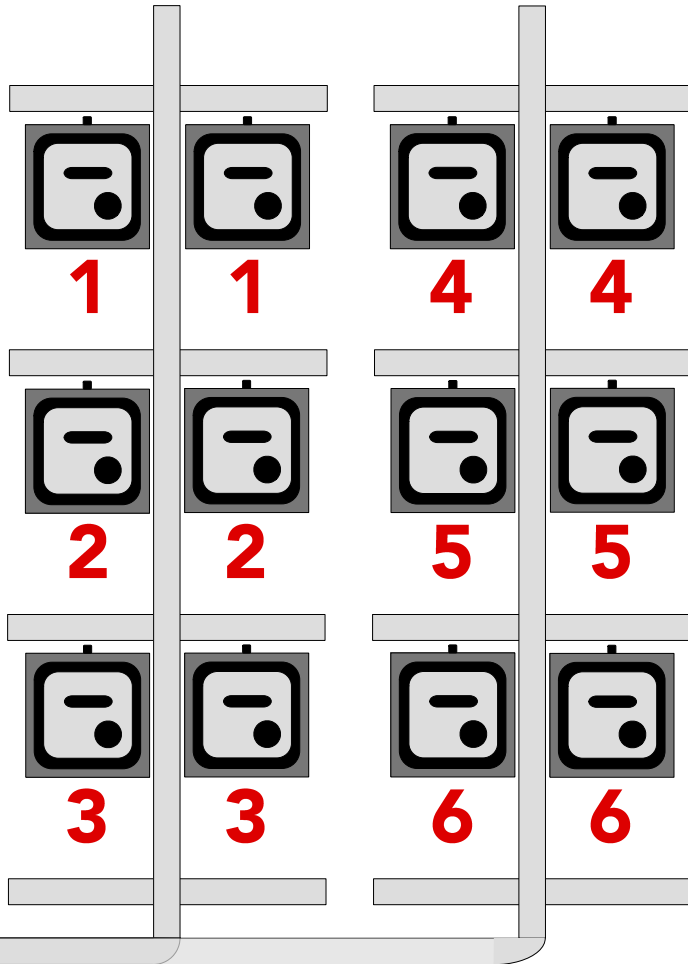

〒231-8455 横浜市中区住吉町4-42-1
TEL:045-662-1221 FAX:045-662-2050
URL=http://kannaihall.jp

下手

上手

※6inch 750w 4台3色

メインシステム				
調光卓 松村【F105】	リセットフェーダー：60本×2段、ジョイント機能			
	シーン記録：1000シーン			
	サブフェーダー：20本 50ページ トータル1000シーン			
	エフェクト：50パターン×99ステップ トータル1000ステップ			
	外部記録対応ディスク：フロッピー COMOS			
DMX関連				
DMXスプッター (5ピン) 4out/1in	調光室内常設 ※パッチアウト不可、持込卓並列可			
DMXミキサー (5ピン) 1out/4in				
常設 ※各回路ユニット3kwまで				
アップーホリゾントライト	上手3回路、下手3回路 (30C型) 14灯×3色	#73.#59.#22		
ロアホリゾントライト	3回路 14灯×3色	#73.#59.#22		
ボーダーライト	3回路 12灯×3色	#W,#W,#72		
第1サスペンションライト	Dim 8回路 (20C型 各3口) DMX 非対応			
第2サスペンションライト	Dim 8回路 (20C型 各3口) DMX 非対応			
第1シーリングライト	8回路 (T型 各2口)	CX-8S×8台、AC-8×8台	1kw 8インチ	
第2シーリングライト	6回路 (T型 各2口)	HIVEX×12台	1.5kw 8インチ	
フロントサイドスポットライト (上手)	6回路 (20C型 各2口)	CX-6×12台 (4台3色)	750w 6インチ	
フロントサイドスポットライト (下手)	6回路 (20C型 各2口)	CX-6×12台 (4台3色)	750w 6インチ	
センターピンスポットライト	USHIO 500SR	500w (キセノンランプピン) ×2台	6インチ	
小ホール機材【スポット】				
FI-8H	10台：上手袖10台		1kw 8インチ	
CI-8H	15台：SS上手4台 / SS下手4台 / 上手袖7台		1kw 8インチ	
FI-6H	20台：1サス 9台 / 2サス 5台 / 上手袖 6台		500w 6インチ	
CI-6H	20台：1サス 6台 / 2サス 6台 / 上手袖 8台		500w 6インチ	
PL-36 500w ナロー	16台：上手袖 16台		500w 4インチ	
ITO 650w	4台：上手袖 4台		650w 4インチ	
フットライトスポット 100w	4台：上手袖 4台 (6尺12灯×3台/3尺6灯×1台)			
LW-6 AC	2set：上手袖 2set (1set 25v250w×4灯)		1kw 6インチ	
小ホール機材【その他】				
SSスタンド	12本	内8本CI-8H付き		
SSスタンド (キャスター付き)	2本			
平置きベース	10個	丸型×4、三角×6		
バンドア	8インチ×4枚 / 6インチ×4枚			
色シート	紙：8インチ×40、6インチ×40、4インチ×10 鉄：8インチ×20、6インチ×20、4インチ×10			
大・小ホール共通機材【スポット】				
FQH-1500w	10台	保管場所：奈落	1.5kw 8インチ	
FQH-3000w	2台		3kw 12インチ 専用バンドアあり	
SL-60w ストリップライト	6台 (6尺8灯)		各60w 4インチ	
PL-64 1000w ナロー	20台	保管場所：大ホール下手袖	1kw 8インチ	
PL-64 1000w ミディアム	20台		1kw 8インチ	
ETC ソースフォー 750w 426	8台		750w ※貸出ネタなし	
ETC ソースフォー 750w 450	8台		750w ※貸出ネタなし	
TI-500w ベビー	10台		500w 6インチ	
FP-500w 弾丸	8台		500w 6インチ	
大・小ホール共通機材【効果機】				
MSE ストロボマシン	1式		保管場所：奈落	
MB-S 吊型ミラーボール	1式	コントローラー部分 延長不可		
MB-U 置型ミラーボール	1式			
PIS-1000w エフェクトスポット	6台	保管場所：大ホール下手袖		
MDE ディスクマシン	2台		雲、雨、雪 各2枚	
MRE リップルマシン	2台			
MCE 芯なしマシン	2台		※貸出ネタなし	
SC スライドキャリア	1台			
MOL 先玉	9台		4インチ×2、6インチ×3、8インチ×4	
MOL-Z ズーム付き先玉	2台			
大・小ホール共通機材【その他】				
ハイススタンド	6本 (シルバー)	保管場所：大ホール下手袖	折りたたみ式	
3連アーム (トンボ)	4本			