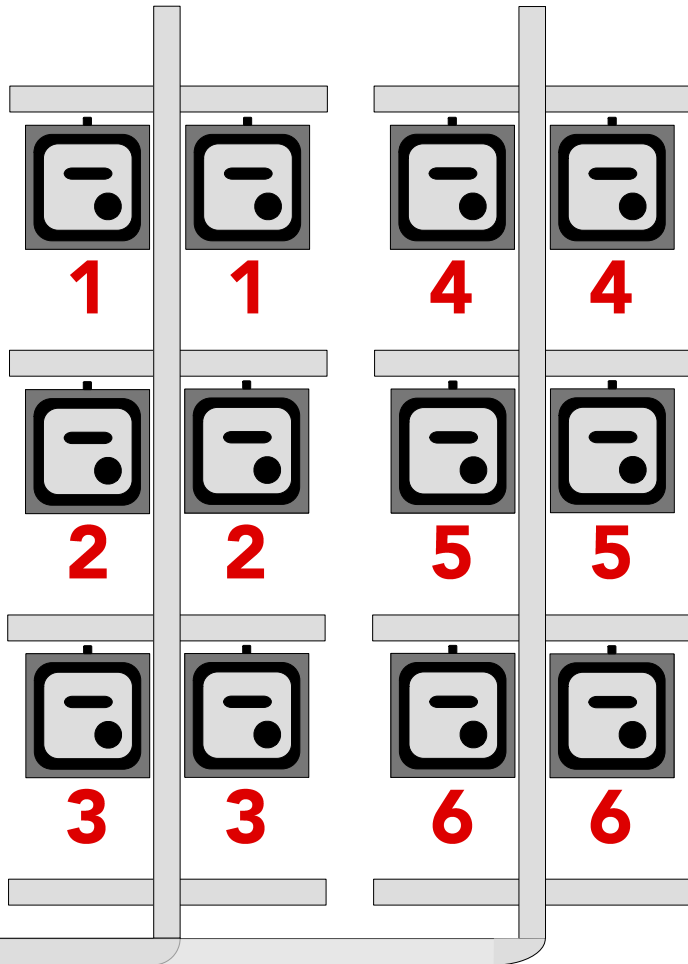

小ホールフロントサイドスポット図面

〒231-8455 横浜市中区住吉町4-42-1
TEL:045-662-1221 FAX:045-662-2050
URL=http://kannaihall.jp

下手

上手

※6inch 750w 4台3色