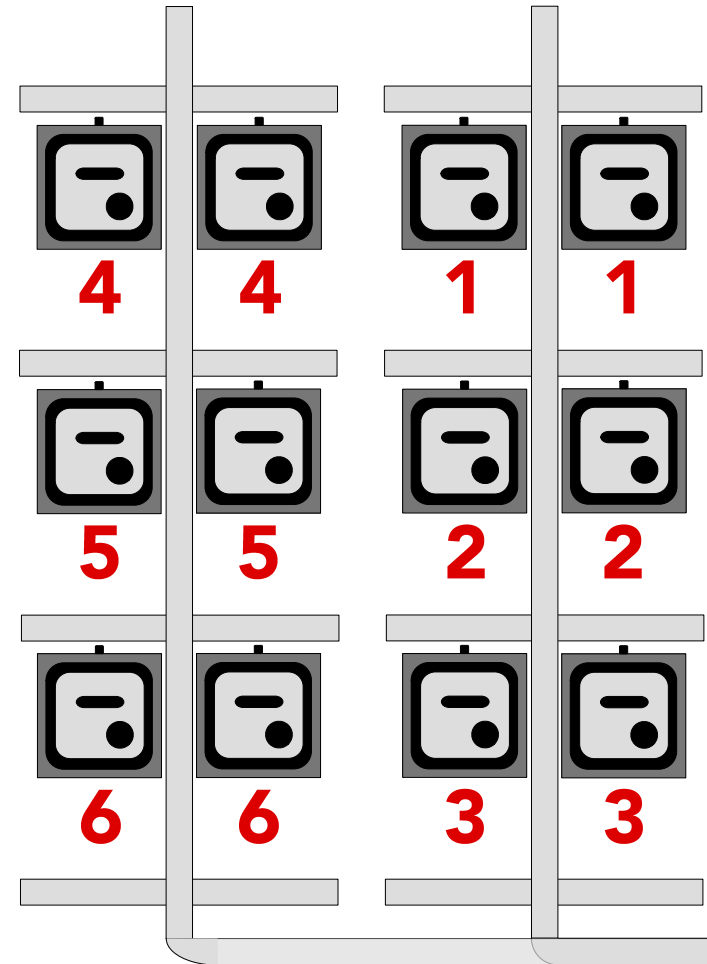

小ホールフロントサイドスポット図面

〒231-8455 横浜市中区住吉町4-42-1
TEL:045-662-1221 FAX:045-662-2050
URL=http://kannaihall.jp

下手

上手

※6inch 750w 4台3色