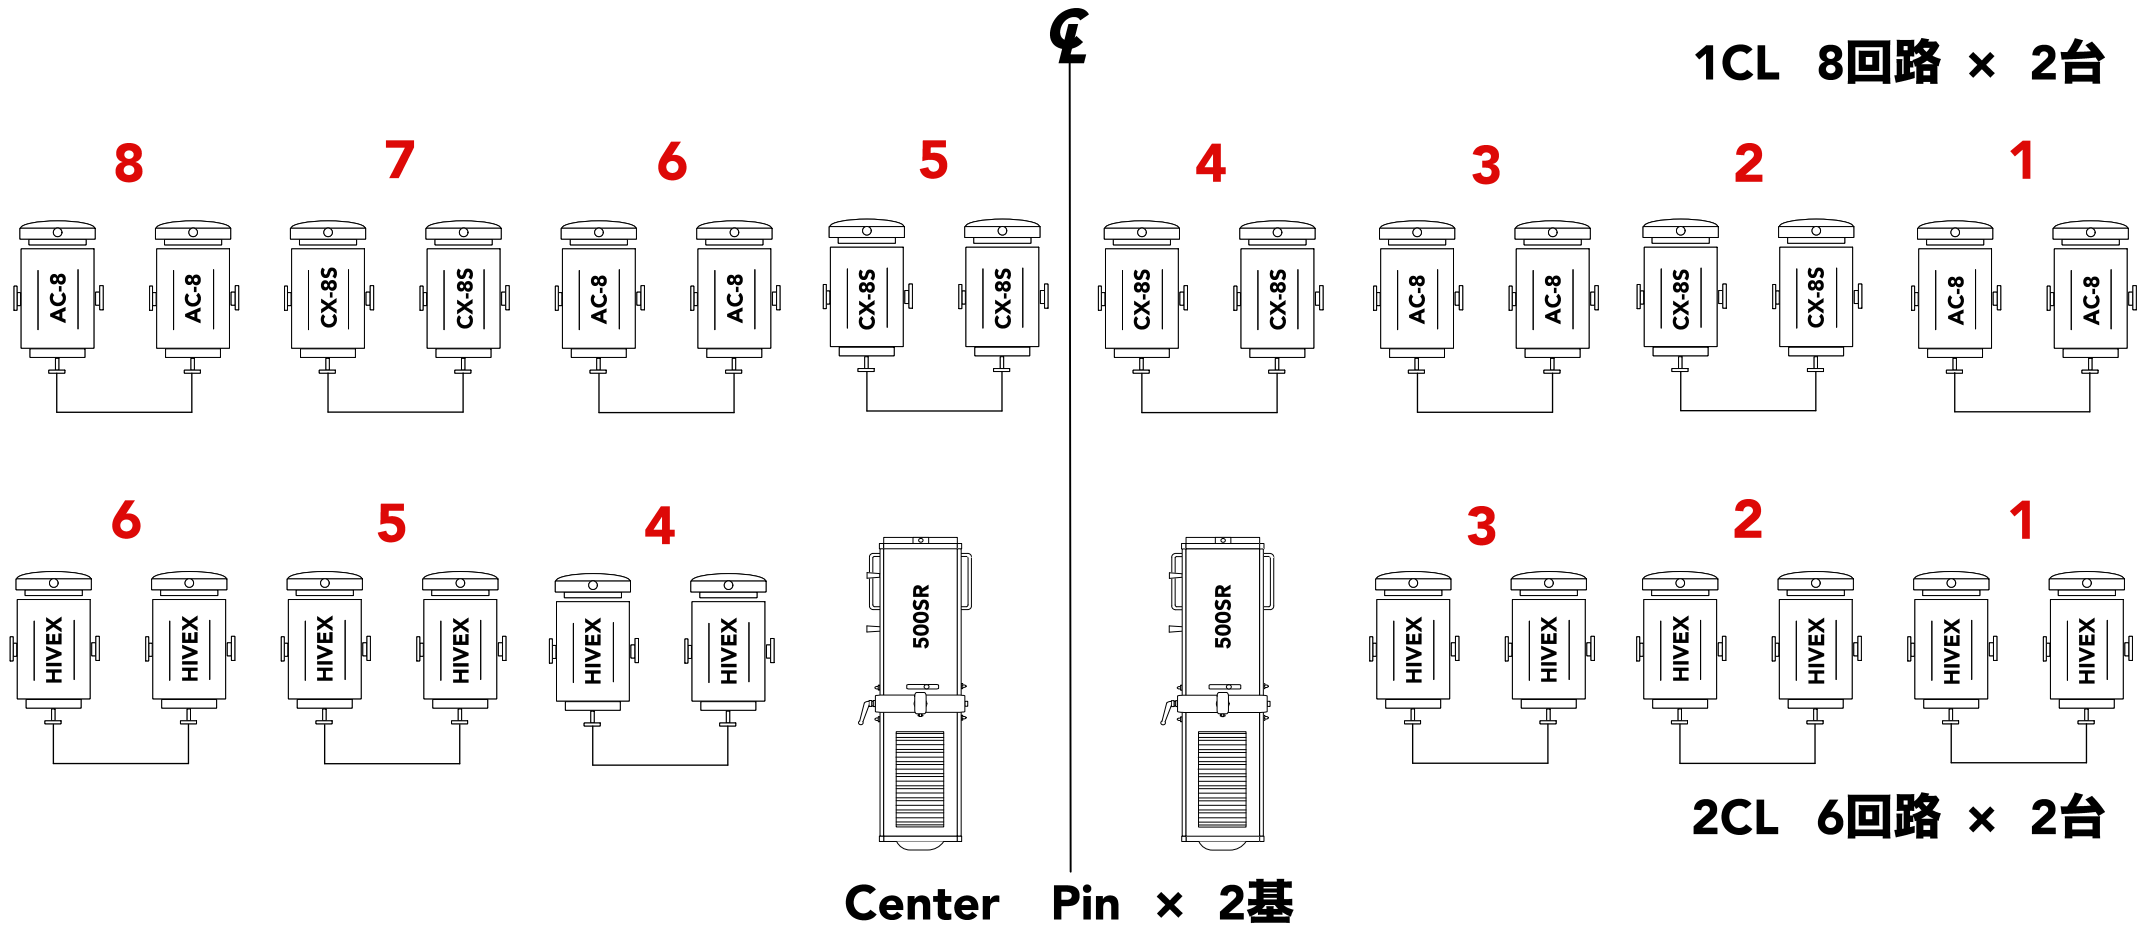

小ホール照明フロア回路図面

1/50  
 A4版

- 加コンセント
- ローリコンセント

# 小ホールシーリングライト図面

下手

上手