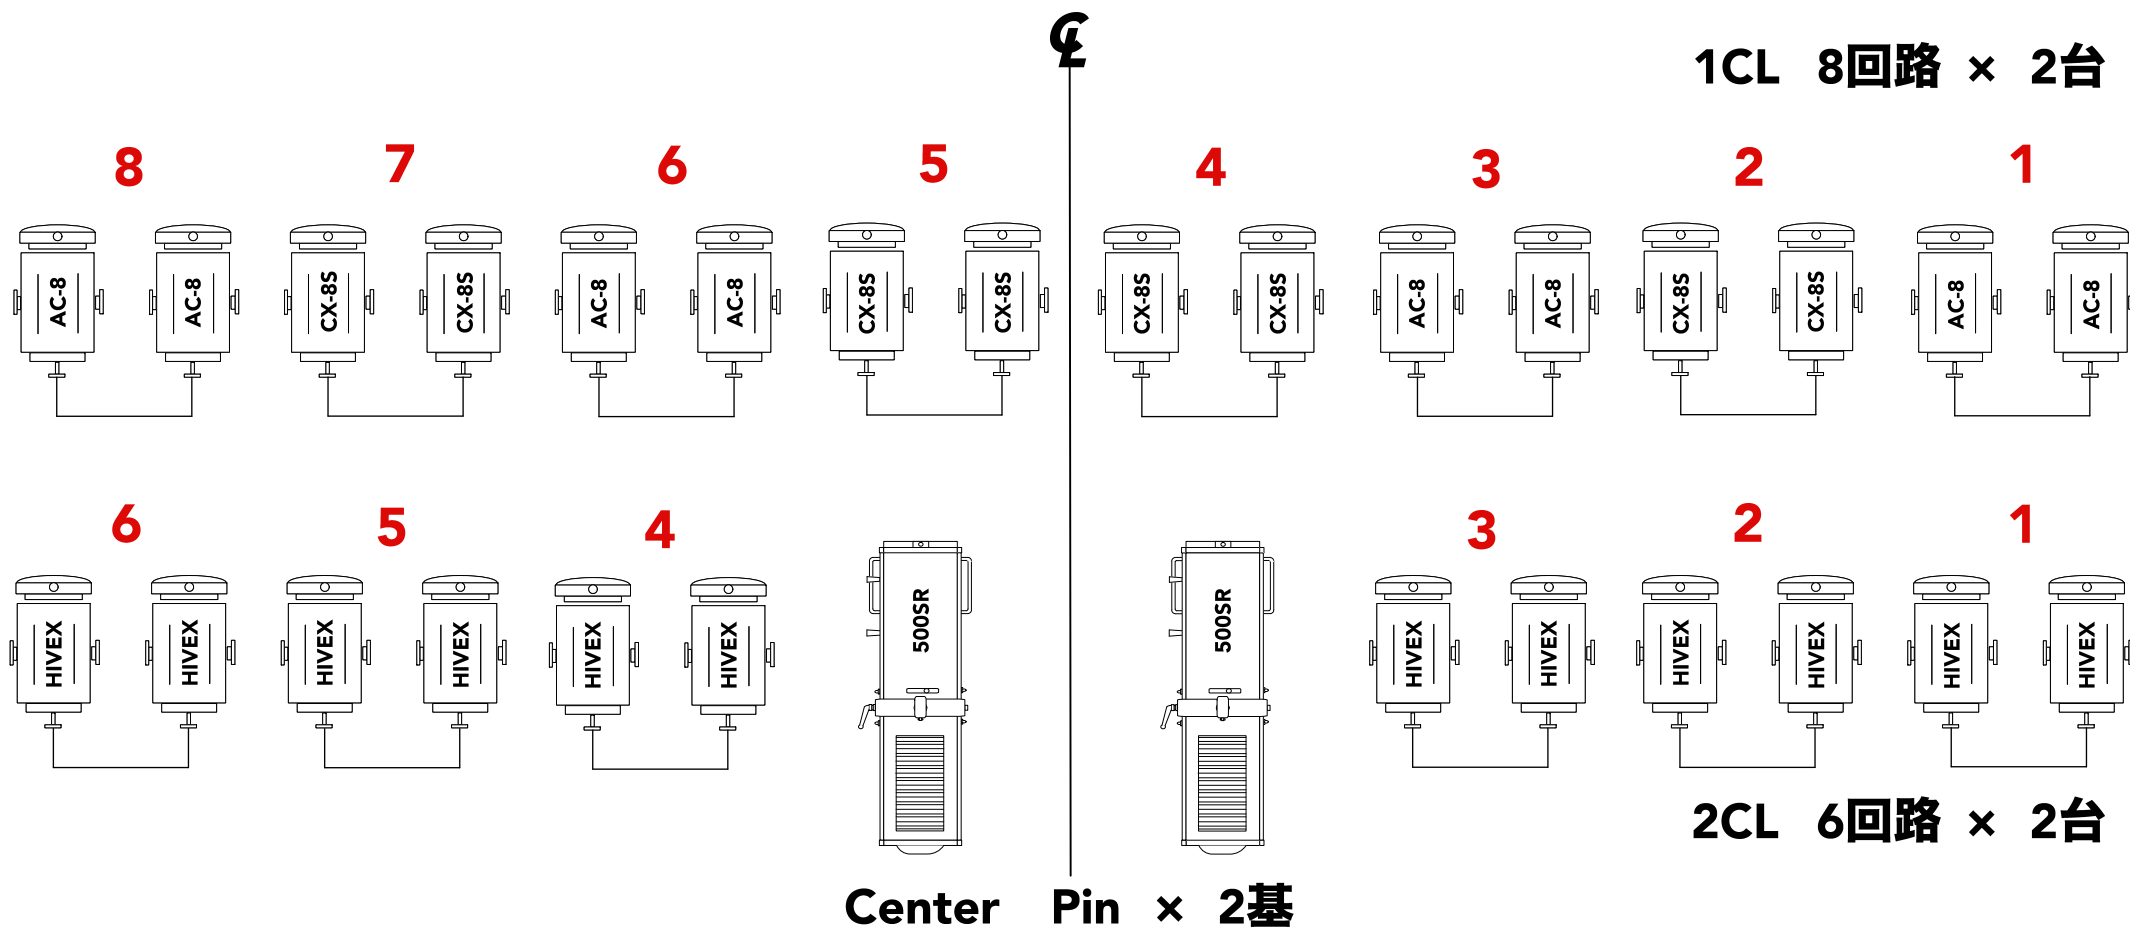

仮設電源盤 30C型×4
単相三線100V/50Aブレーカー
(MAX100A)

吊物操作盤

小ホール照明フロア回路図面

1/50
A4版

小ホール	照明ケーブル	シート枠
20C-20C	10m×5本	紙シート
20C-20C	5m×10本	8インチ 60枚
20C<20C	二又×20本	6インチ 40枚
20C-平行	× 1本	4インチ 10枚
		金シート
		8インチ 20枚
		6インチ 40枚
		4インチ 20枚

注)フロアコンセントは全て
20C型になります

フロアコンセント
 ローリコンセント

小ホールシーリングライト図面

下手

上手

小ホールフロントサイドスポット図面

〒231-8455 横浜市中区住吉町4-42-1
TEL:045-662-1221 FAX:045-662-2050
URL=http://kannaihall.jp

下手

上手

※6inch 750w 4台3色