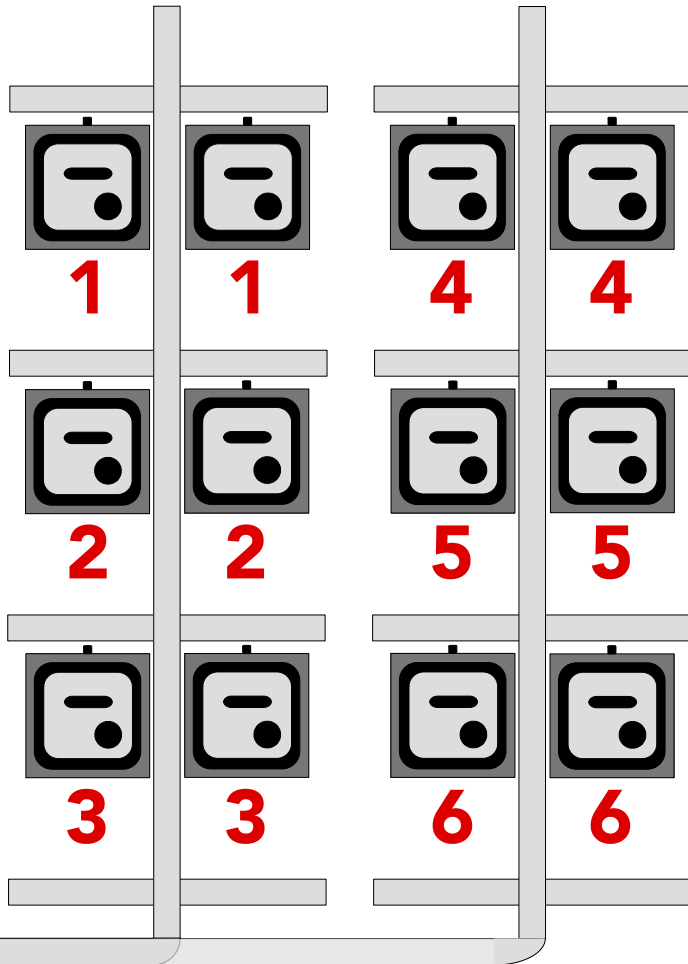

仮設電源盤 30C型×4
単相三線100V/50Aブレーカー
(MAX100A)

吊物操作盤

小ホール照明フロア回路図面

1/50
A4版

小ホール	照明ケーブル	シート枠
20C-20C	10m×5本	紙シート
20C-20C	5m×10本	8インチ 60枚
20C<20C	二又×20本	6インチ 40枚
20C-平行	× 1本	4インチ 10枚
		金シート
		8インチ 20枚
		6インチ 40枚
		4インチ 20枚

注)フロアコンセントは全て
20C型になります

フロアコンセント
 ローリコンセント

小ホールシーリングライト図面

下手

上手

小ホールフロントサイドスポット図面

〒231-8455 横浜市中区住吉町4-42-1
TEL:045-662-1221 FAX:045-662-2050
URL=http://kannaihall.jp

下手

上手

※6inch 750w 4台3色