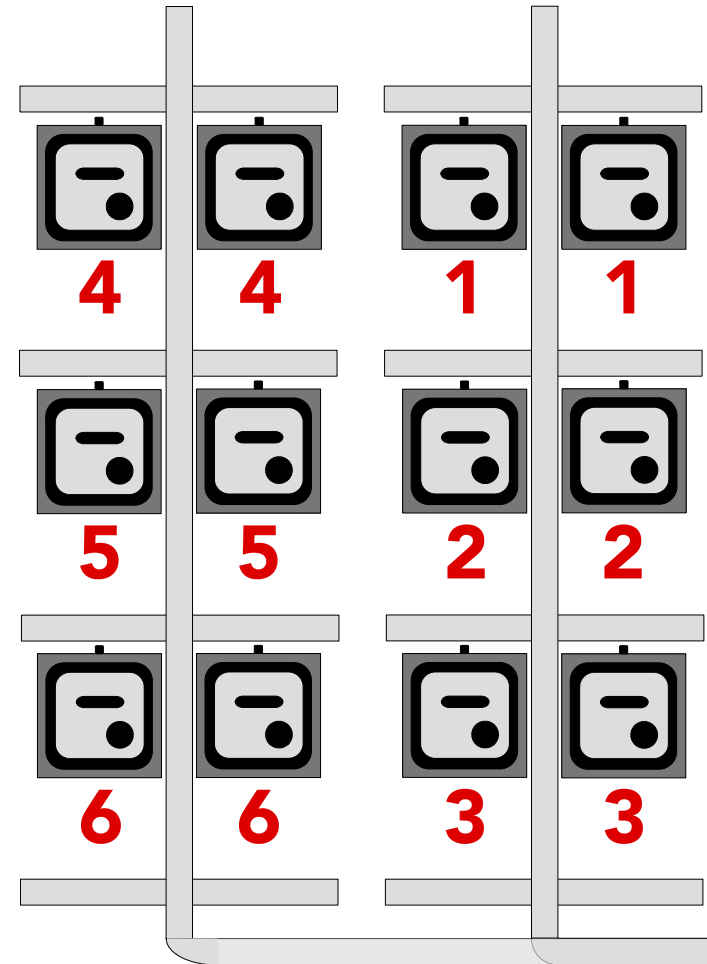

仮設電源盤 30C型×4
単相三線100V/50Aブレーカー
(MAX100A)

吊物操作盤

小ホール照明フロア回路図面

1/50
A4版

小ホール	照明ケーブル	シート枠
20C-20C	10m×5本	紙シート
20C-20C	5m×10本	8インチ 60枚
20C<20C	二又×20本	6インチ 40枚
20C-平行	× 1本	4インチ 10枚
		金シート
		8インチ 20枚
		6インチ 40枚
		4インチ 20枚

注)フロアコンセントは全て
20C型になります

フロアコンセント
 ローリコンセント

小ホールシーリングライト図面

下手

上手

小ホールフロントサイドスポット図面

〒231-8455 横浜市中区住吉町4-42-1
TEL:045-662-1221 FAX:045-662-2050
URL=http://kannaihall.jp

下手

上手

※6inch 750w 4台3色