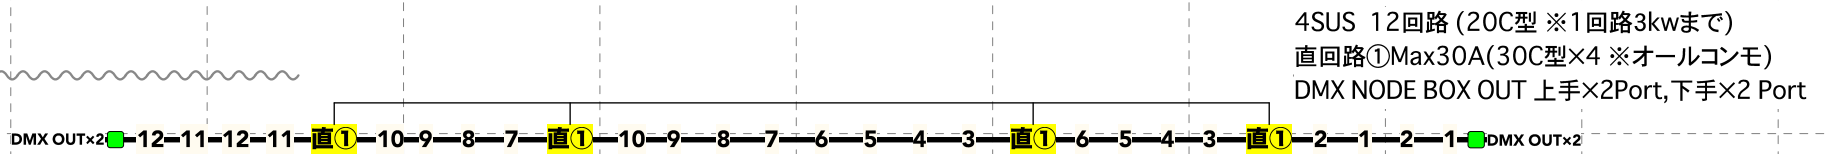

トーマタルタワースポットライト
8回路 16口 (T型 ※1回路3kwまで)
1回路~3回路まで(1kw凸×各2台)
4,5,6回路20C型で立ち下ろし/7,8回路は袖明かり

大ホール照明回路図面

〒231-8455 横浜市中区住吉町4-42-1

TEL 045-662-1221 / FAX 045-662-2050

MAIL butai@kannaihall.jp

Update : 2023.06 Scale : 1/70(A4)