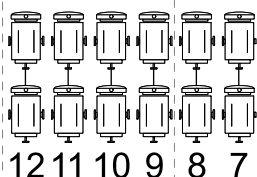

吊物操作盤

£

1FR(下段)

FR
8回路×1kw凸2台
(4台4色)
カラーサイズ6インチ

2FR(上段)

1CL 24回路×2台 (1kw凸)

2CL 12回路×2台 (1.5kw凸)

CenterPin 2009SR/e×3基