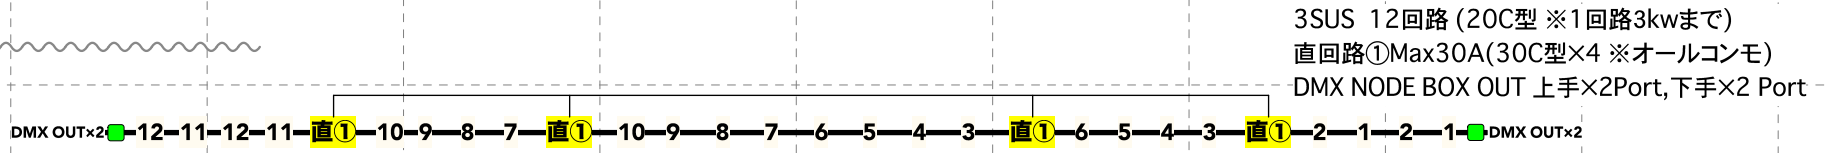

トーマタルタワースポットライト
8回路 16口 (T型 ※1回路3kwまで)
1回路~3回路まで(1kw凸×各2台)
4,5,6回路20C型で立ち下ろし/7,8回路は袖明かり

大ホール照明回路図面

〒231-8455 横浜市中区住吉町4-42-1

TEL 045-662-1221 / FAX 045-662-2050

MAIL butai@kannaihall.jp

Update : 2023.06 Scale : 1/70(A4)