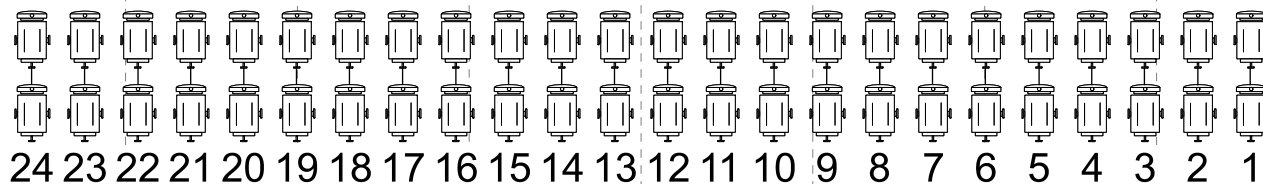

吊物操作盤

£

1FR(下段)

FR
8回路×1kw凸2台
(4台4色)
カラーサイズ6インチ

2FR(上段)

1CL 24回路×2台 (1kw凸)

2CL 12回路×2台 (1.5kw凸)

CenterPin 2009SR/e×3基