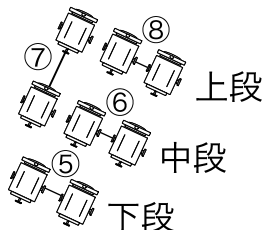

吊物操作盤

£

1FR(下段)

FR
8回路×1kw凸2台
(4台4色)
カラーサイズ6インチ

2FR(上段)

1CL 24回路×2台 (1kw凸)

2CL 12回路×2台 (1.5kw凸)

CenterPin 2009SR/e×3基