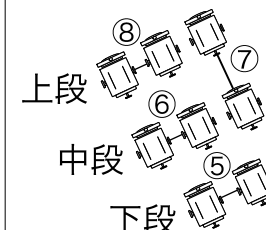

吊物操作盤

£

1FR(下段)

FR
8回路×1kw凸2台
(4台4色)
カラーサイズ6インチ

2FR(上段)

1CL 24回路×2台 (1kw凸)

2CL 12回路×2台 (1.5kw凸)

CenterPin 2009SR/e×3基

1FR(下段)

2FR(上段)

大ホール照明FR/CL図面

〒231-8455 横浜市中区住吉町4-42-1
TEL 045-662-1221 / FAX 045-662-2050
MAIL butai@kannaihall.jp
Update : 2023.06 Scale : 1/80(A4)