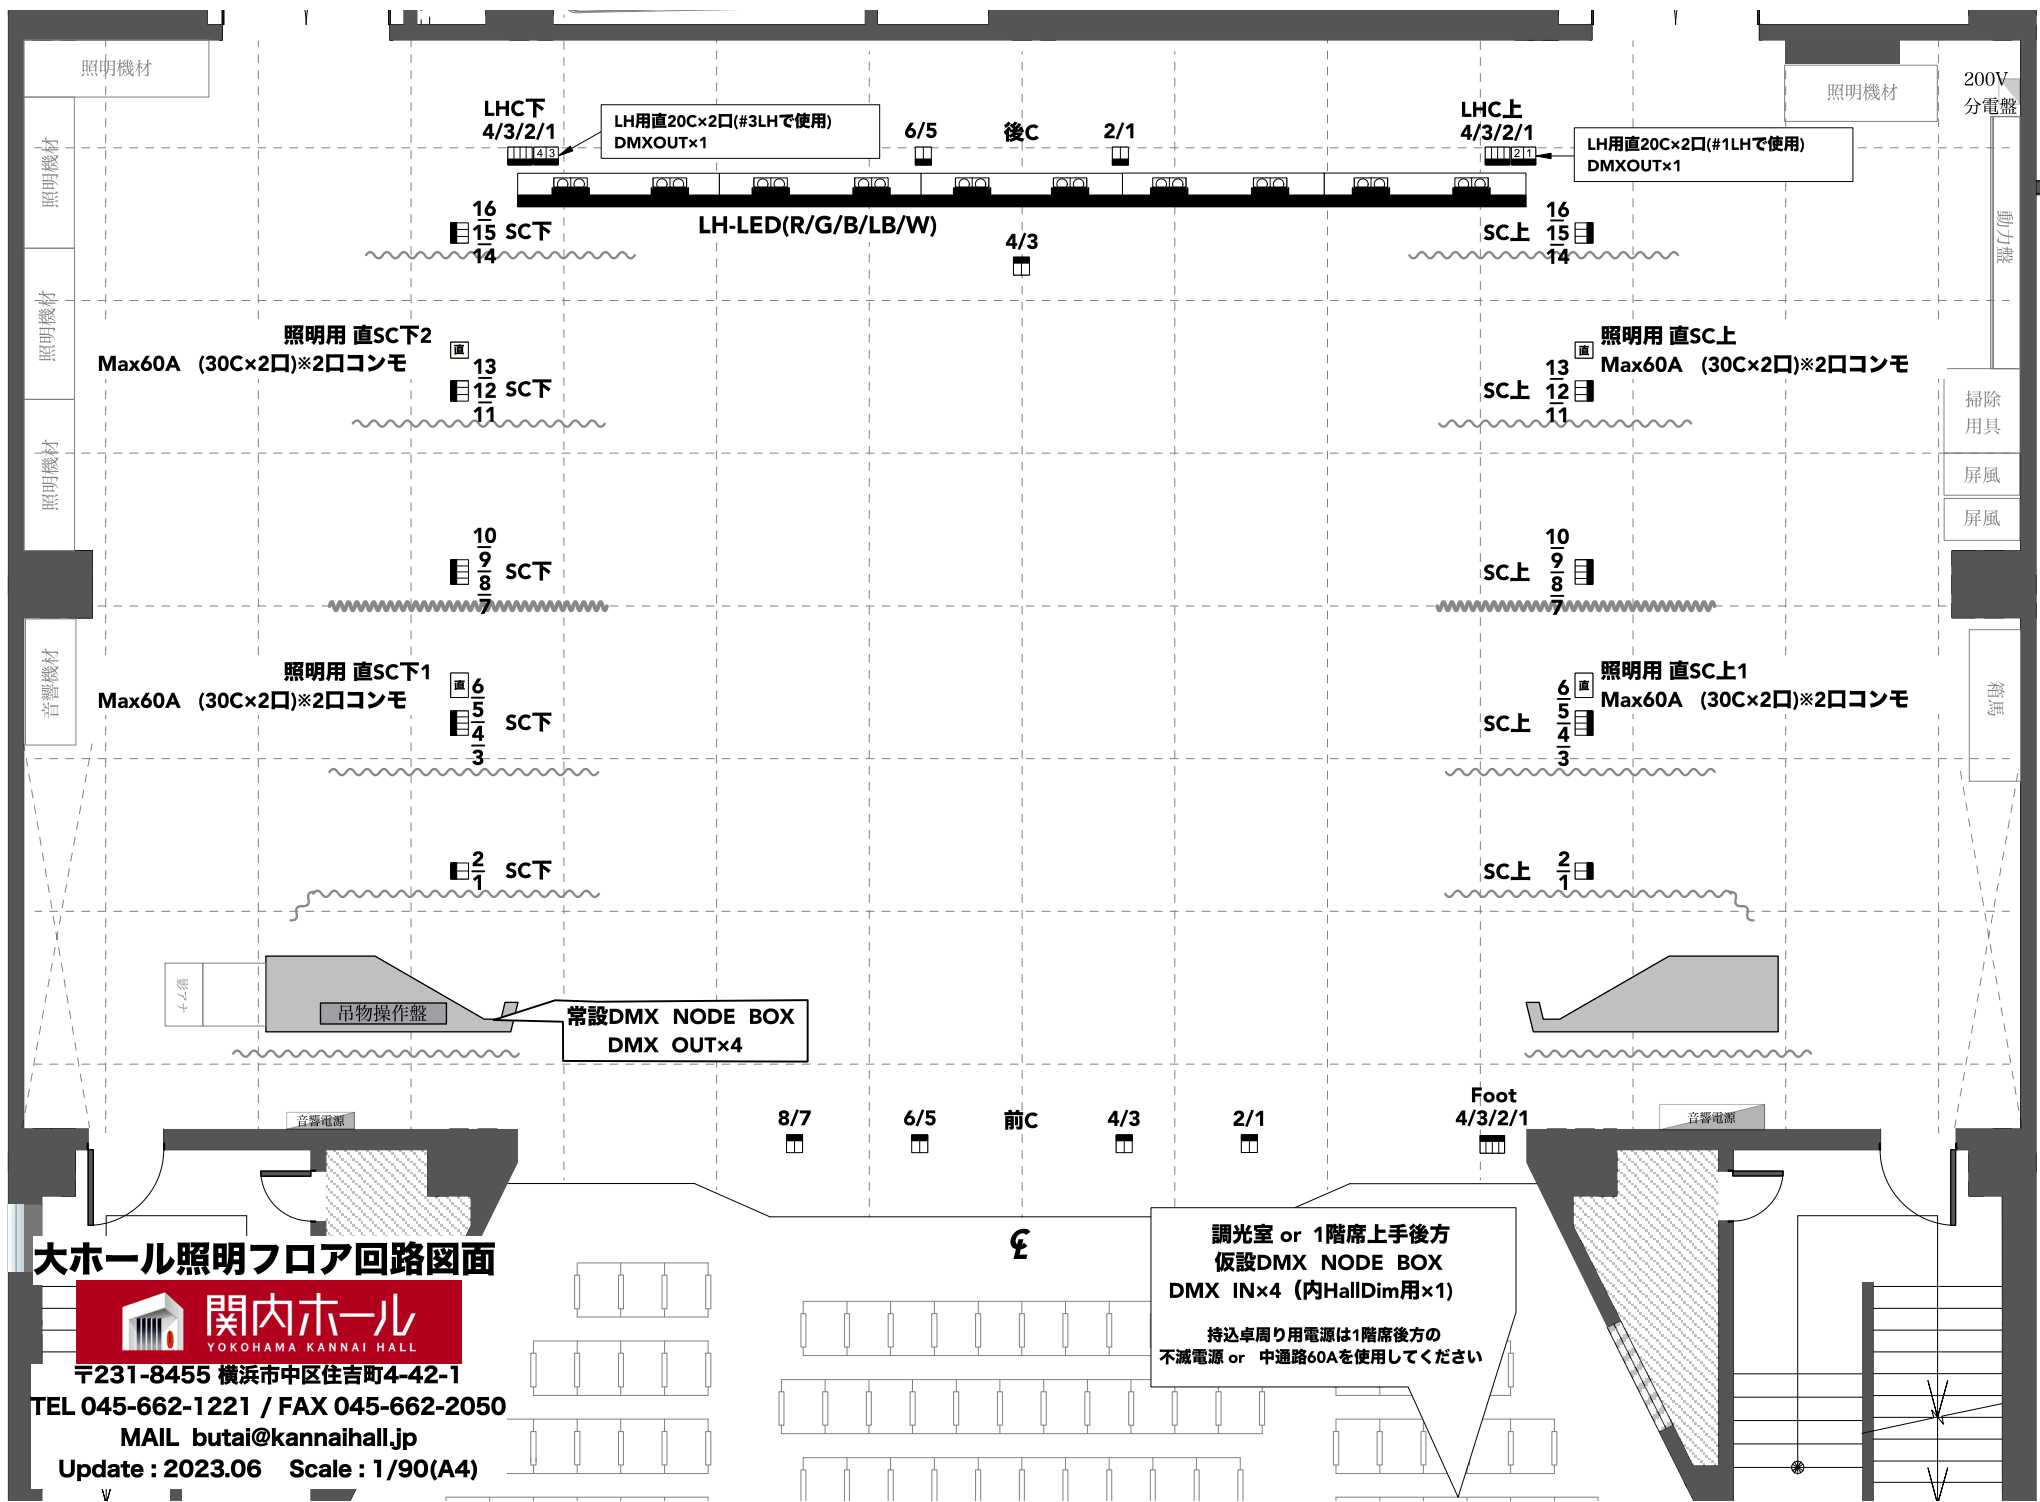

トーマタルタワースポットライト
8回路 16口 (T型 ※1回路3kwまで)
1回路~3回路まで(1kw凸×各2台)
4,5,6回路20C型で立ち下ろし/7,8回路は袖明かり

大ホール照明回路図面

〒231-8455 横浜市中区住吉町4-42-1

TEL 045-662-1221 / FAX 045-662-2050

MAIL butai@kannaihall.jp

Update : 2023.06 Scale : 1/70(A4)

吊物操作盤

£

1FR(下段)

FR
8回路×1kw凸2台
(4台4色)
カラーサイズ6インチ

2FR(上段)

1CL 24回路×2台 (1kw凸)

2CL 12回路×2台 (1.5kw凸)

CenterPin 2009SR/e×3基