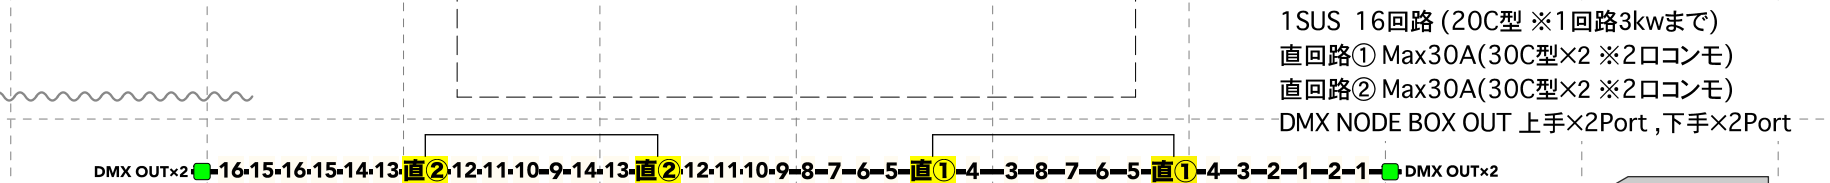

トーマタルタワースポットライト
8回路 16口 (T型 ※1回路3kwまで)
1回路~3回路まで(1kw凸×各2台)
4,5,6回路20C型で立ち下ろし/7,8回路は袖明かり

大ホール照明回路図面

〒231-8455 横浜市中区住吉町4-42-1

TEL 045-662-1221 / FAX 045-662-2050

MAIL butai@kannaihall.jp

Update : 2023.06 Scale : 1/70(A4)