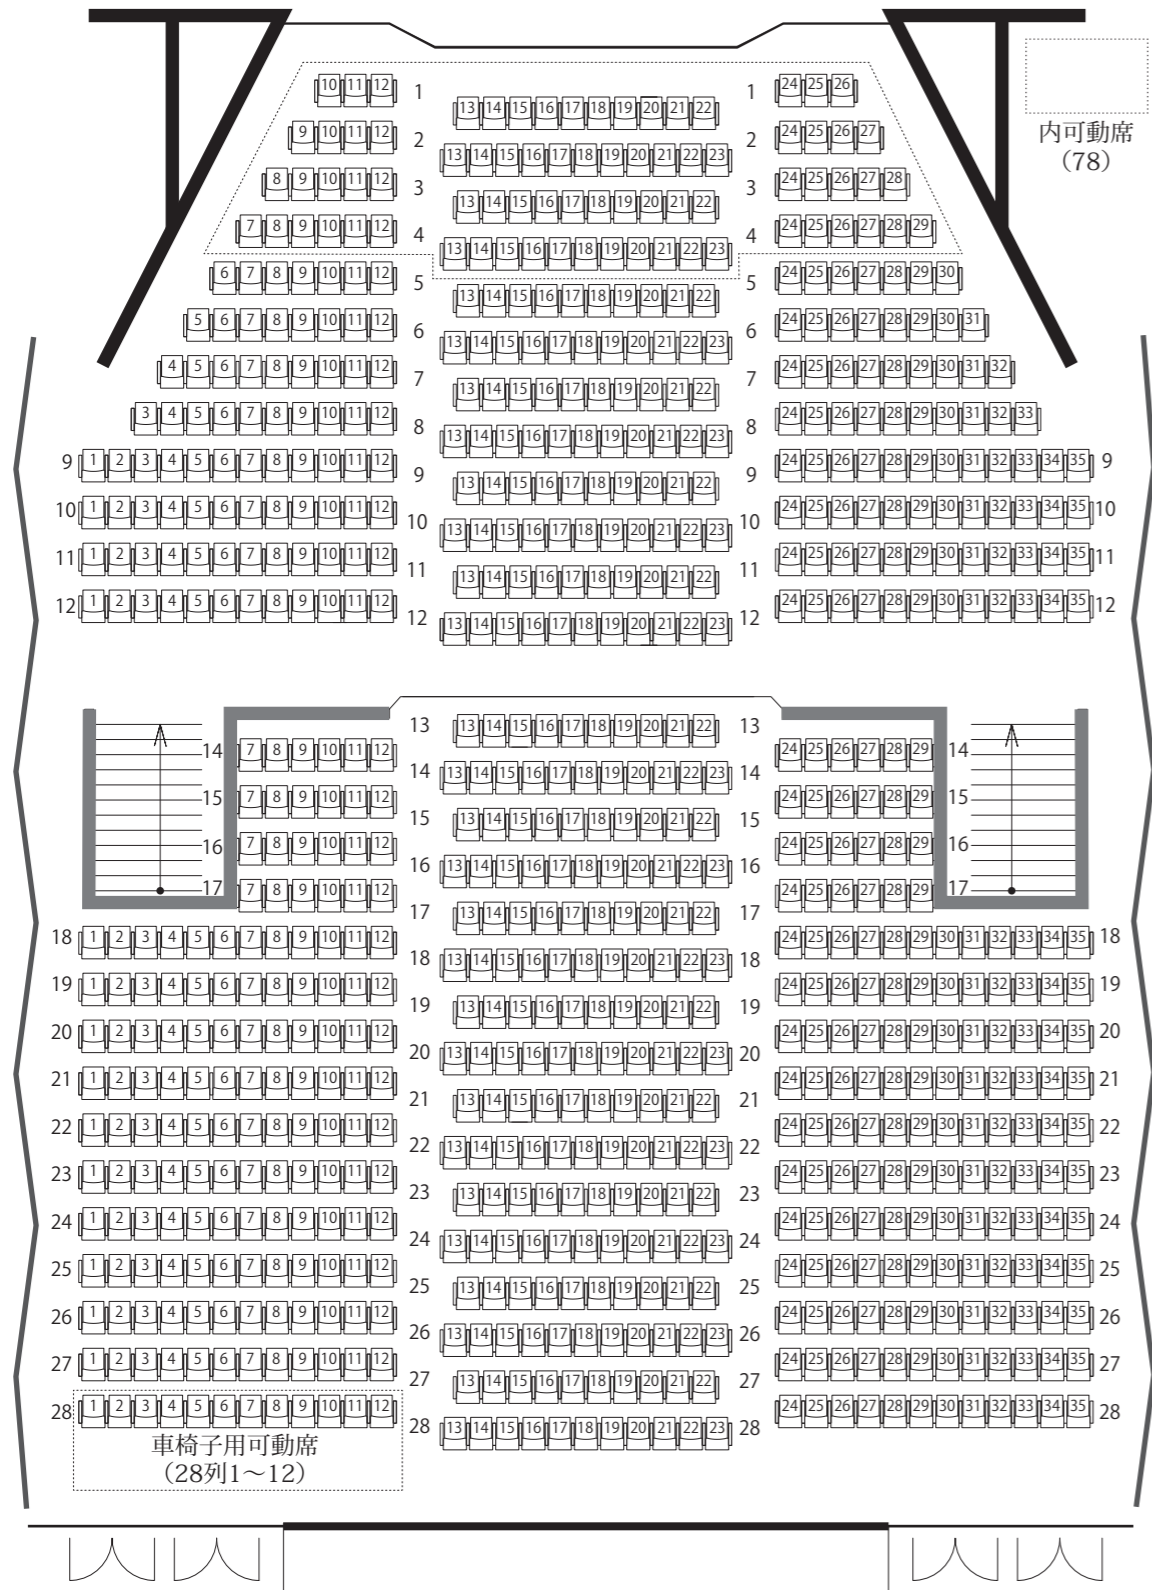

# 大ホール

## 舞台

## 1階席

1階 806席

## 2階席

2階 232席 (親子室4席含む)