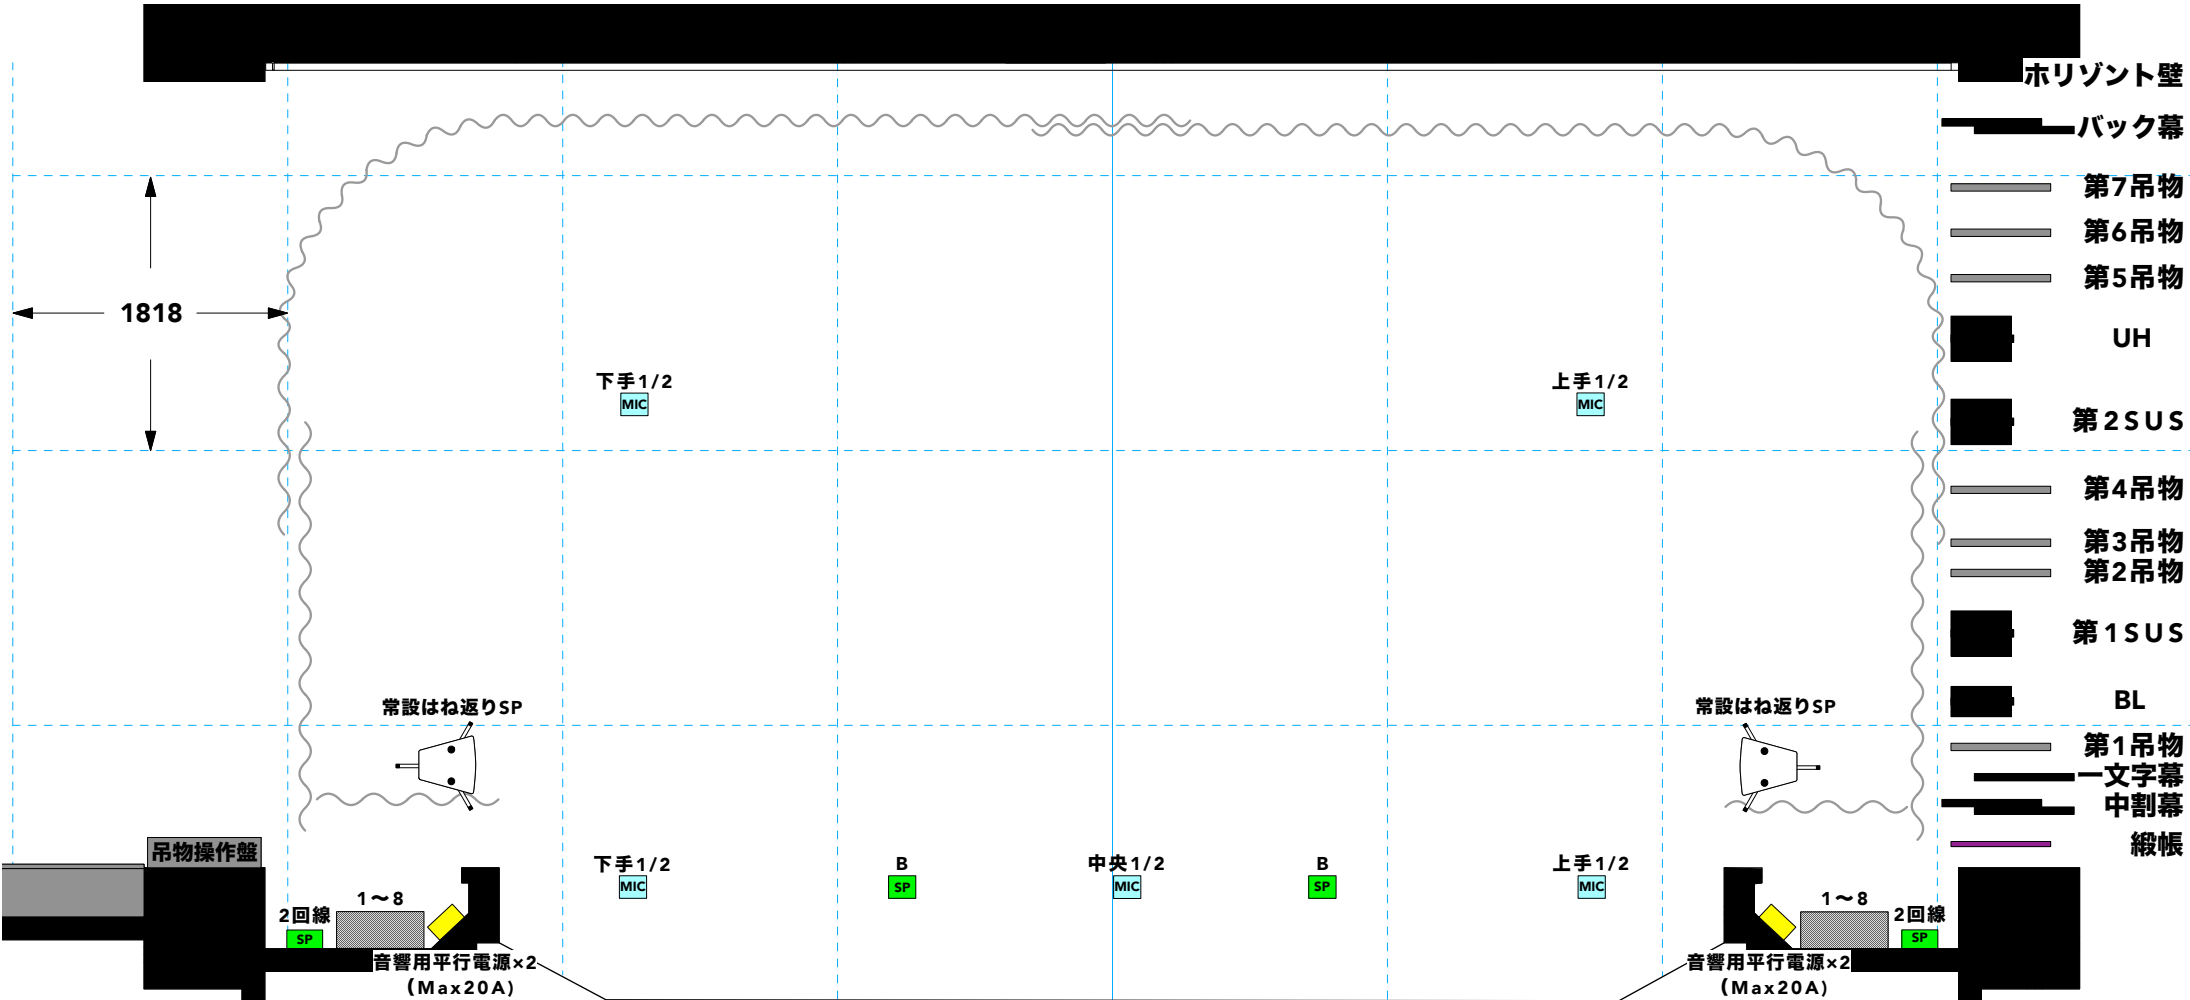

小ホール音響回路図

1/50

A4版

- MIC マイクセット
- SP SPセット
- マイクセット盤

- 1) プロセニアム間口 8m10cm
- 2) プロセニアム高さ 4m50cm
- 3) 舞台奥行 6m15cm
- 4) 舞台横幅 20m80cm
- 5) スノコの高さ 6m70cm
- 6) 固定ホリゾン H5.5m × W11.2m