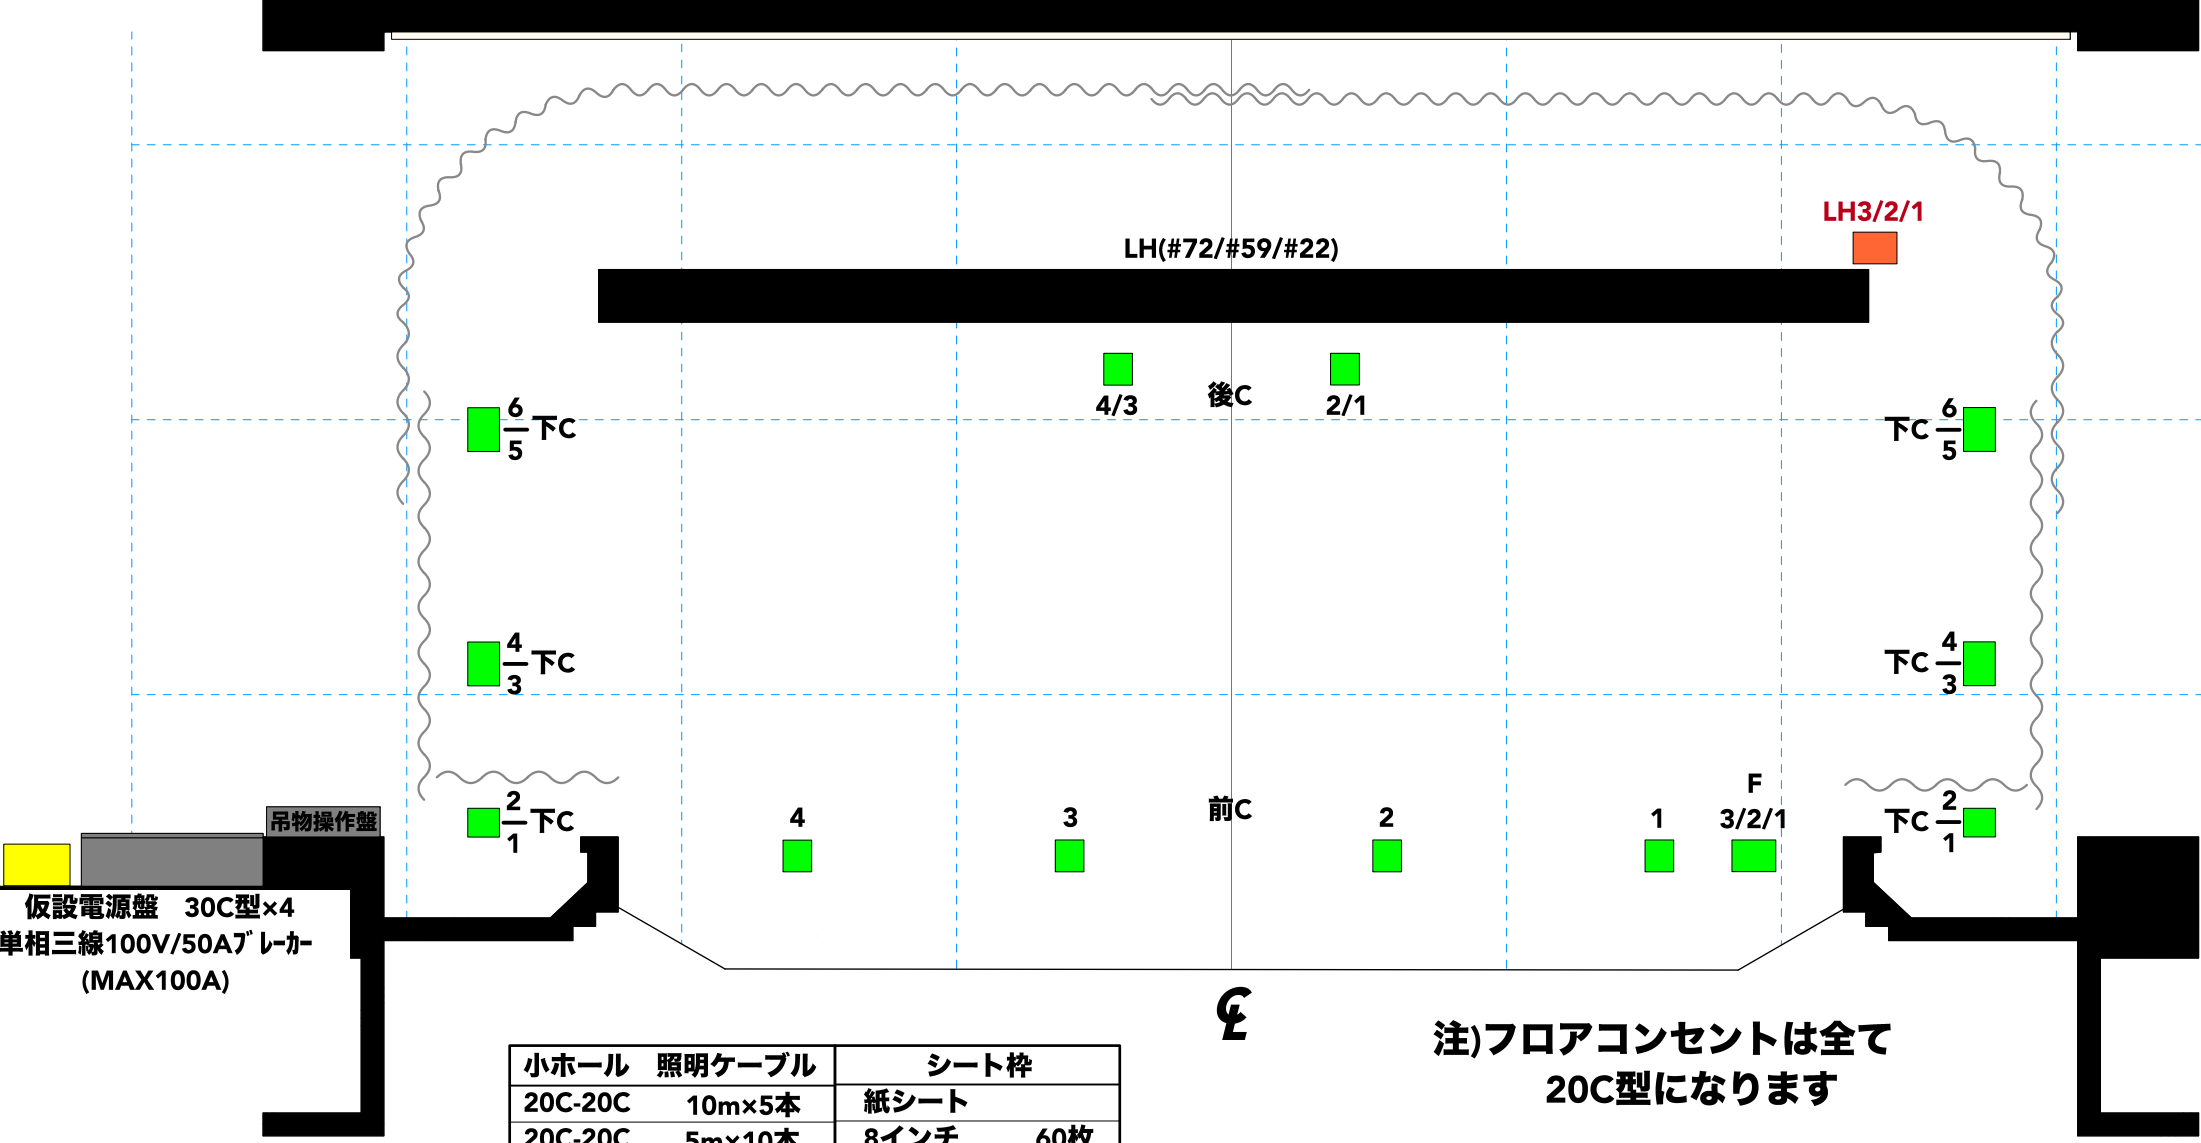

- 水平壁
- バック幕
- 第7吊物
- 第6吊物
- 第5吊物
- UH
- 第2SUS
- 第4吊物
- 第3吊物
- 第2吊物
- 第1SUS
- BL
- 第1吊物
- 一文字幕
- 中割幕
- 第1緞帳

FR  
6回路×2台  
(4台3色)

FR  
6回路×2台  
(4台3色)

小ホール照明基本吊り図面

1/50  
A4版

仮設電源盤 30C型×4  
単相三線100V/50Aﾌﾟﾚｰｶｰ  
(MAX100A)

小ホール照明フロア回路図面

1/50  
A4版

小ホール	照明ケーブル	シート枠
20C-20C	10m×5本	紙シート
20C-20C	5m×10本	8インチ 60枚
20C<20C	二又×20本	6インチ 40枚
20C-平行	× 1本	4インチ 10枚
		金シート
		8インチ 20枚
		6インチ 40枚
		4インチ 20枚

注)フロアコンセントは全て  
20C型になります

 20Aコンセント  
 10Aコンセント

# 小ホールシーリングライト図面

下手

上手