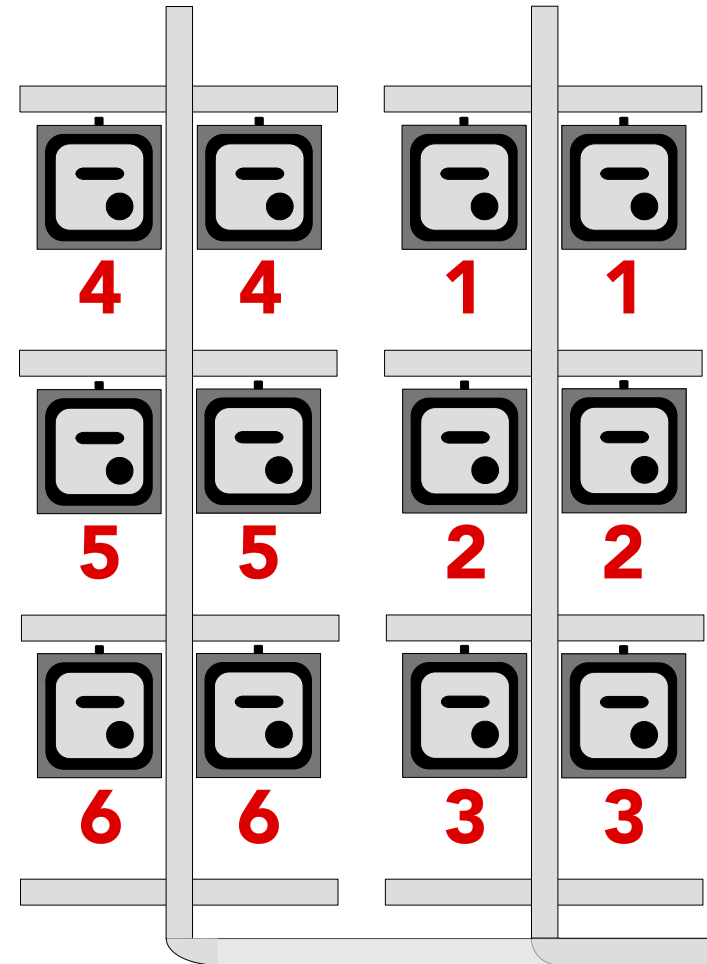

小ホールフロントサイドスポット図面

〒231-8455 横浜市中区住吉町4-42-1
TEL:045-662-1221 FAX:045-662-2050
URL=http://kannaihall.jp

下手

上手

※6inch 750w 4台3色