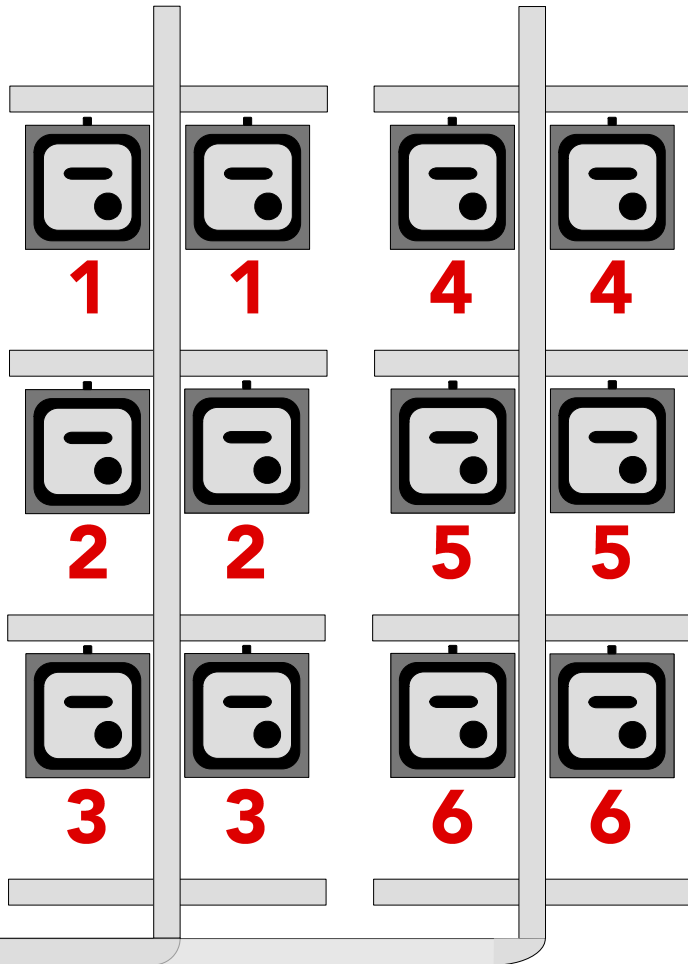

小ホールフロントサイドスポット図面

〒231-8455 横浜市中区住吉町4-42-1
TEL:045-662-1221 FAX:045-662-2050
URL=http://kannaihall.jp

下手

上手

※6inch 750w 4台3色