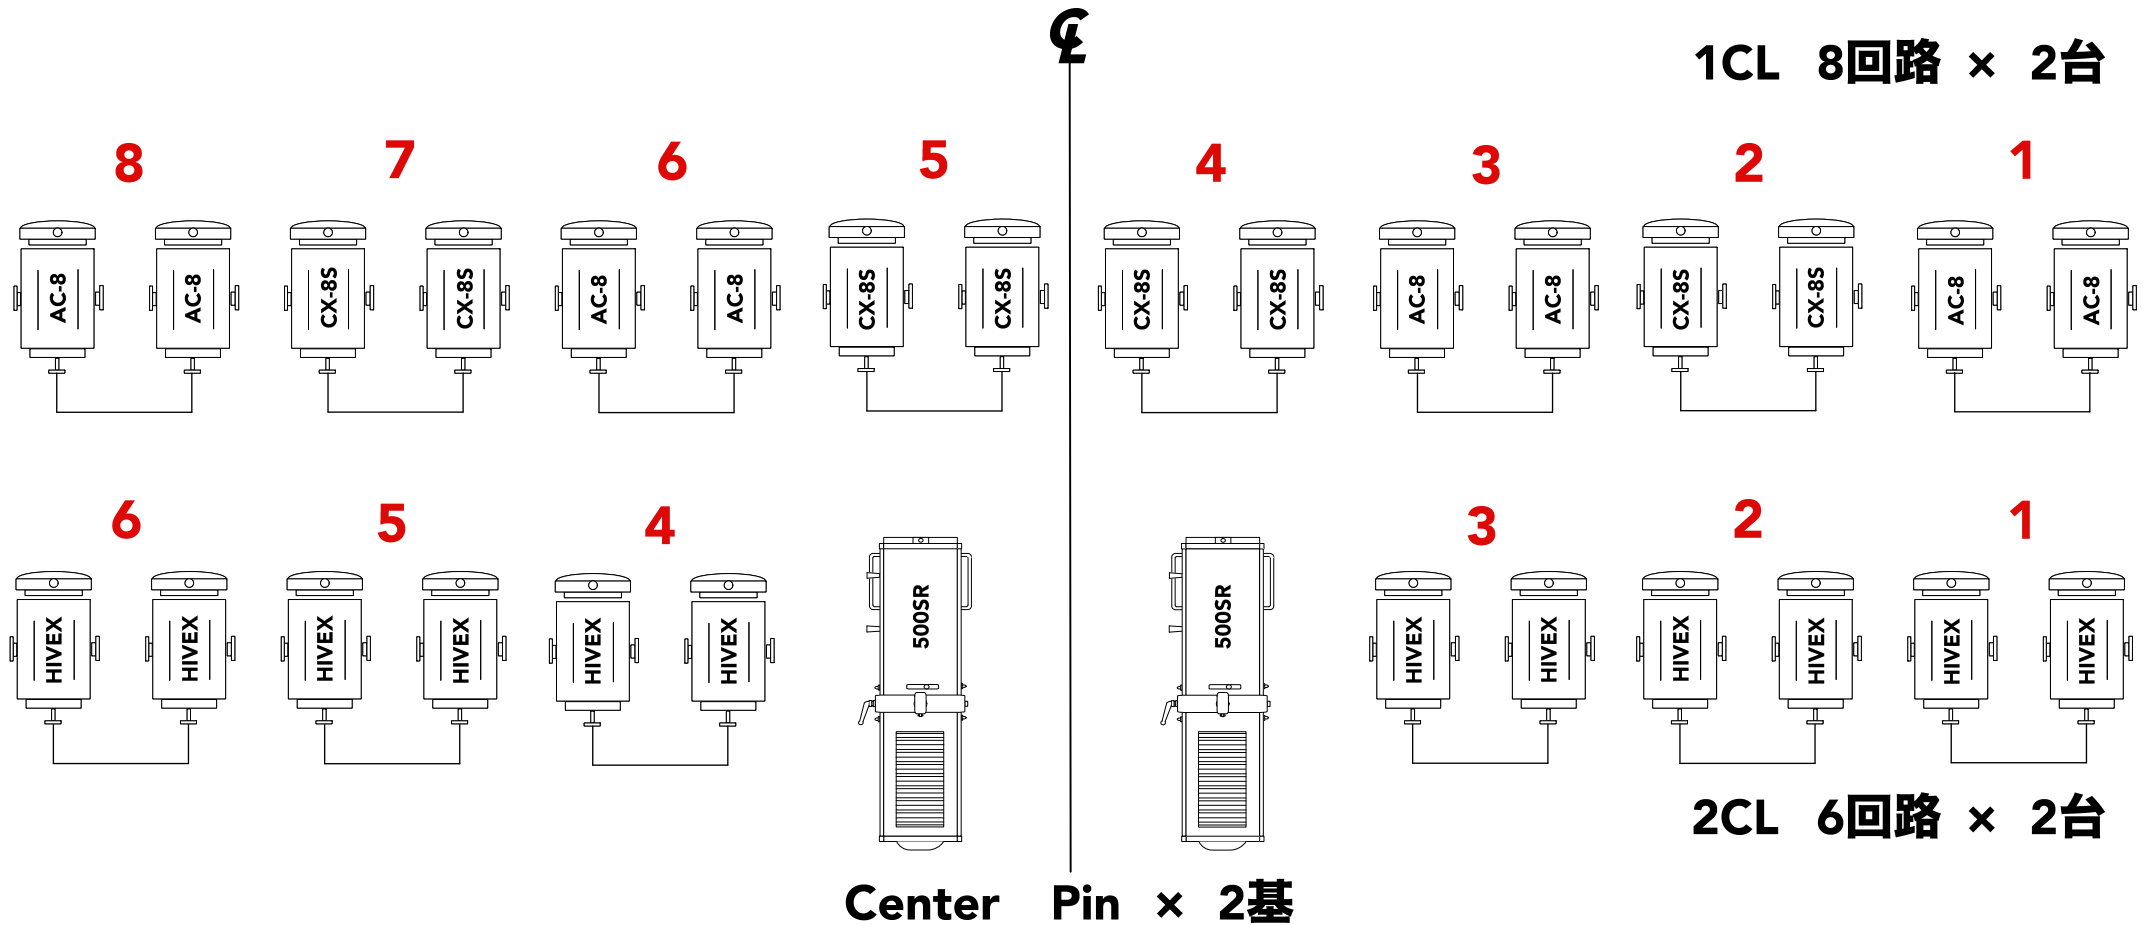

- 水平壁
- バック幕
- 第7吊物
- 第6吊物
- 第5吊物
- UH
- 第2SUS
- 第4吊物
- 第3吊物
- 第2吊物
- 第1SUS
- BL
- 第1吊物
- 一文字幕
- 中割幕
- 第1緞帳

FR  
6回路×2台  
(4台3色)

FR  
6回路×2台  
(4台3色)

小ホール照明基本吊り図面

1/50  
A4版

仮設電源盤 30C型×4  
単相三線100V/50Aﾌﾟﾚｰｶｰ  
(MAX100A)

小ホール照明フロア回路図面

1/50  
A4版

小ホール	照明ケーブル	シート枠
20C-20C	10m×5本	紙シート
20C-20C	5m×10本	8インチ 60枚
20C<20C	二又×20本	6インチ 40枚
20C-平行	× 1本	4インチ 10枚
		金シート
		8インチ 20枚
		6インチ 40枚
		4インチ 20枚

注)フロアコンセントは全て  
20C型になります

 20Aコンセント  
 10Aコンセント

# 小ホールシーリングライト図面

下手

上手