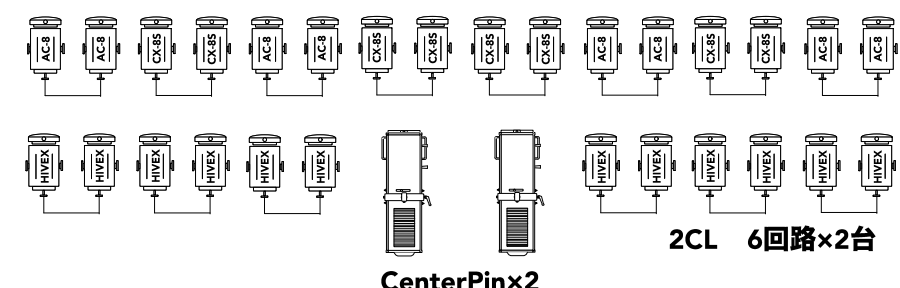

- 水平壁
- バック幕
- 第7吊物
- 第6吊物
- 第5吊物
- UH
- 第2SUS
- 第4吊物
- 第3吊物
- 第2吊物
- 第1SUS
- BL
- 第1吊物
- 一文字幕
- 中割幕
- 第1緞帳

FR  
6回路×2台  
(4台3色)

FR  
6回路×2台  
(4台3色)

小ホール照明基本吊り図面

1/50  
A4版

仮設電源盤 30C型×4  
単相三線100V/50Aﾌﾟﾚｰｶｰ  
(MAX100A)

小ホール照明フロア回路図面

1/50  
A4版

小ホール	照明ケーブル	シート枠
20C-20C	10m×5本	紙シート
20C-20C	5m×10本	8インチ 60枚
20C<20C	二又×20本	6インチ 40枚
20C-平行	× 1本	4インチ 10枚
		金シート
		8インチ 20枚
		6インチ 40枚
		4インチ 20枚

注)フロアコンセントは全て  
20C型になります

 20Aコンセント  
 10Aコンセント