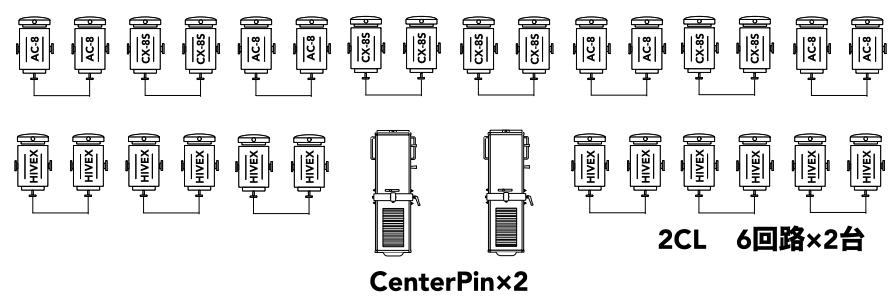

注) フロントサイド
6インチ750wスポットライト

FR
6回路×2台
(4台3色)

小ホール照明基本吊り図面

1/50
A4版

1CL 8回路×2台

FR
6回路×2台
(4台3色)