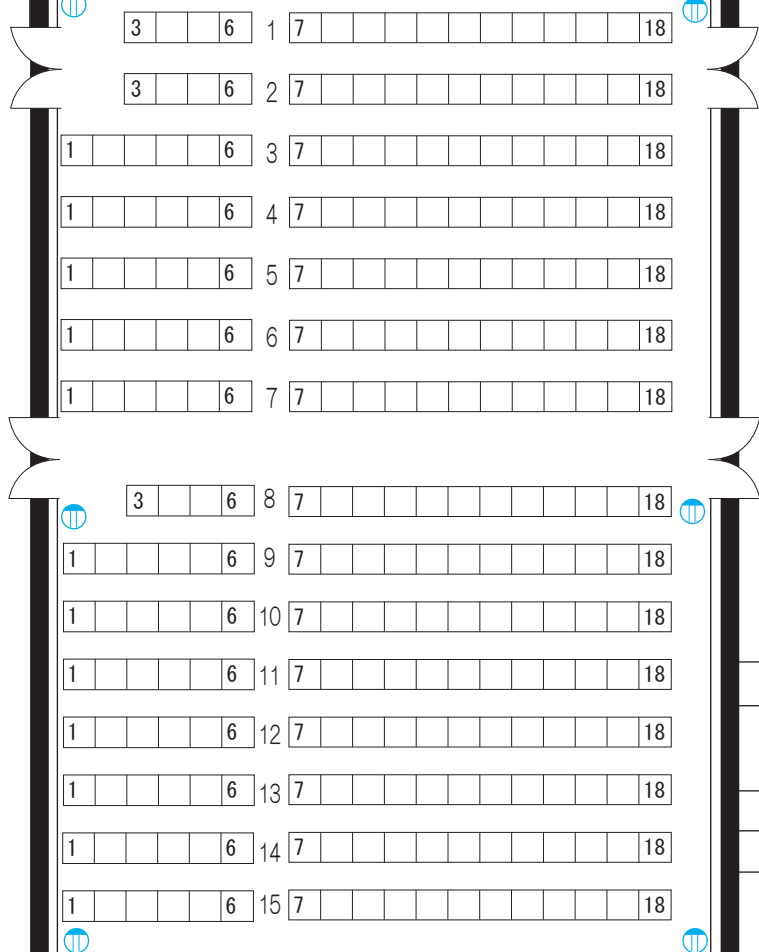

(M)	マイクコンセント
(SP)	スピーカコンセント
(⌚)	壁平行電源 (15A)
▬	音響電源C型4口

基本システム

音響調整卓	YAMAHA M7CL-32 + MBM7CL
メインスピーカー	EAW MK2396 × 2
	EAW SB180zR × 2
ステージモニター	EAW FR129z × 2

仮設スピーカシステム

スピーカー	YAMAHA S215IV × 2
	RAMSA WS-9200A × 2