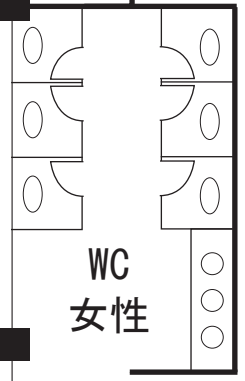

(M)	マイクコンセント
(SP)	スピーカコンセント
(⌚)	壁平行電源 (15A)
▬	音響電源C型4口

基本システム

音響調整卓	YAMAHA M7CL-32 + MBM7CL
メインスピーカー	EAW MK2396 × 2
	EAW SB180zR × 2
ステージモニター	EAW FR129z × 2

仮設スピーカシステム

スピーカー	YAMAHA S215IV × 2
	RAMSA WS-9200A × 2