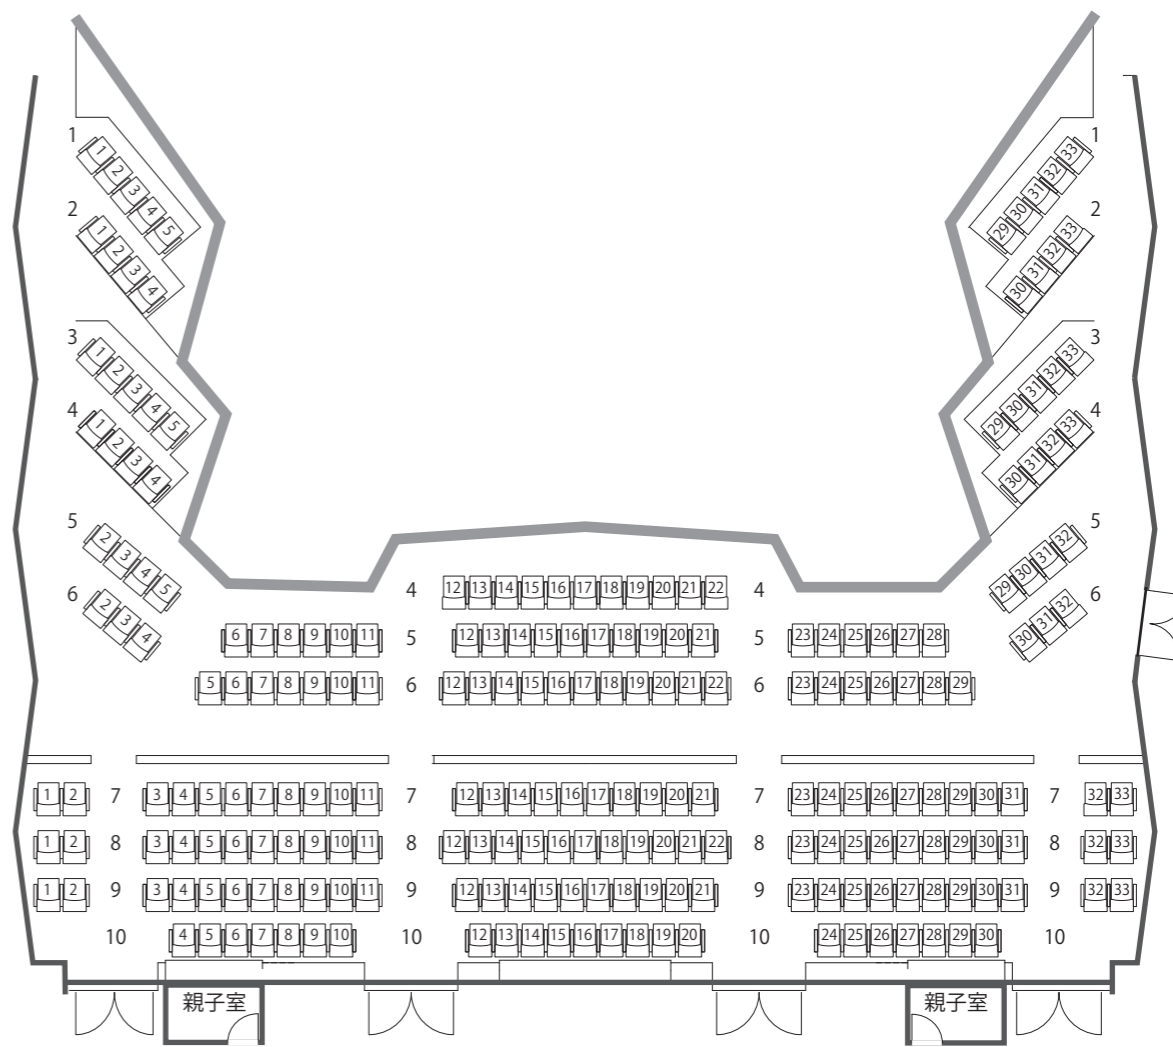

大ホール

舞台

1階席

1階 806席

2階席

2階 232席 (親子室4席含む)