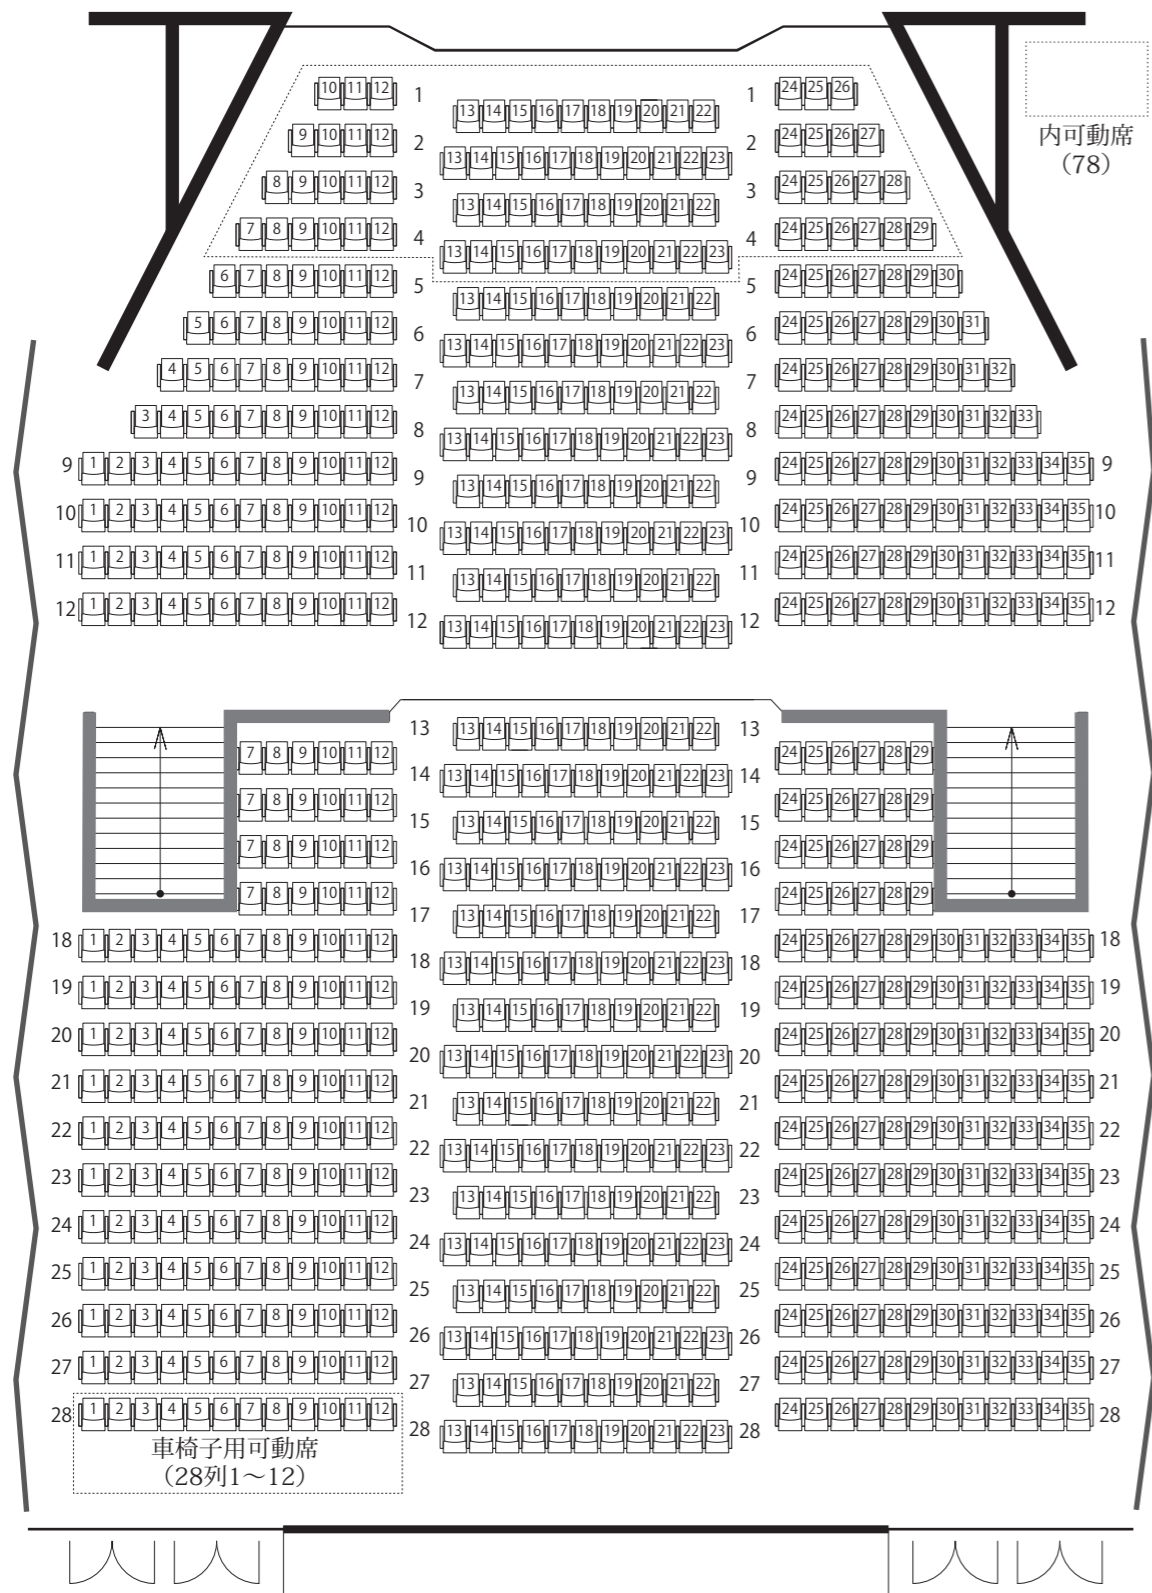

大ホール

舞台

1階席

1階 806席

2階席

2階 232席 (親子室4席含む)